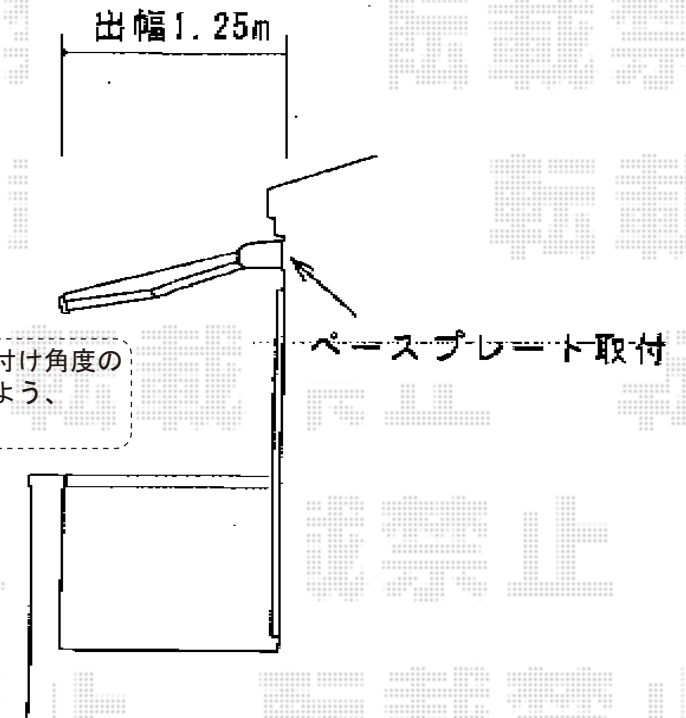

彩鳥C型 ボックスタイプ 手動式

施工に際して、取付け角度のご確認を頂けますよう、お願い致します。

彩鳥C型 ボックスタイプ 手動式
間口=関東間1.0間 (1,820mm)
出幅=1,250mm
本体色：シャイングレー
キャンバス色：アクリル/ブラウンライン
駆動：手動式/外観右駆動
クランクハンドル：1500mmタイプ
追加部材：ベースプレート一式

現場状況や作図制限により概略図の内容と多少の違いが生じることがございます。
施工時は、現場優先とさせて頂きたく思いますので、お立会い頂き、
最終のご指示のほど、何卒、宜しくお願い致します。