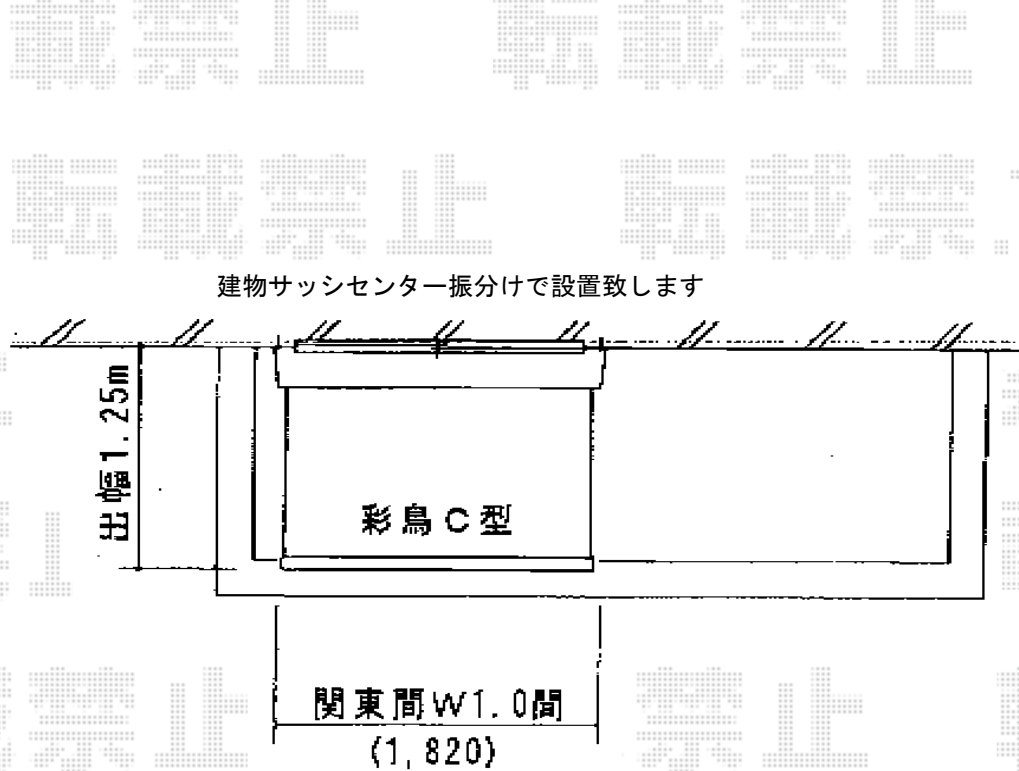

彩鳥C型 ボックスタイプ 手動式

施工に際して、取付け角度のご確認を頂けますよう、お願い致します。

彩鳥C型 ボックスタイプ 手動式
間口=関東間1.0間 (1,820mm)
出幅=1,250mm
本体色：シャイングレー
キャンバス色：アクリル/ブラウンライン
駆動：手動式/外観右駆動
クランクハンドル：1500mmタイプ
追加部材：ベースプレート一式

現場状況や作図制限により概略図の内容と多少の違いが生じることがございます。
施工時は、現場優先とさせて頂きたく思いますので、お立会い頂き、
最終のご指示のほど、何卒、宜しくお願い致します。