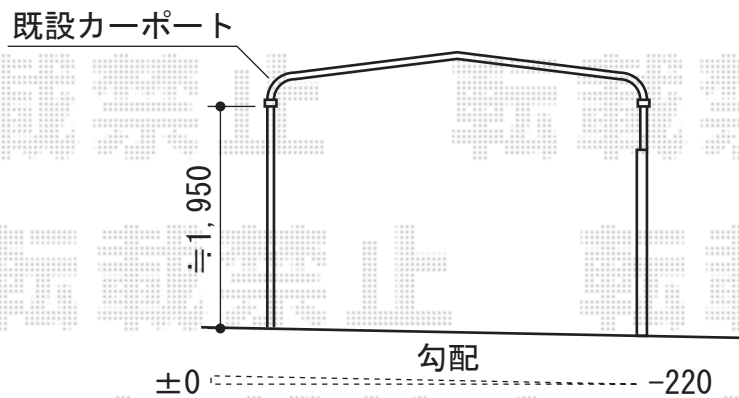

オーバードアS1型 電動式

TOEX オーバードアS1型 電動式
本体 (W×H) ≒2,950mm×1,000mm
色：オータムブラウン
柱仕様：標準柱仕様 (有効高 約1,850mm)
駆動：外観左電動式1モーター仕様

現場状況や作図制限により概略図の内容と多少の違いが生じることがございます。
施工時は、現場優先とさせて頂きたく思いますので、お立会い頂き、
最終のご指示のほど、何卒、宜しくお願い致します。