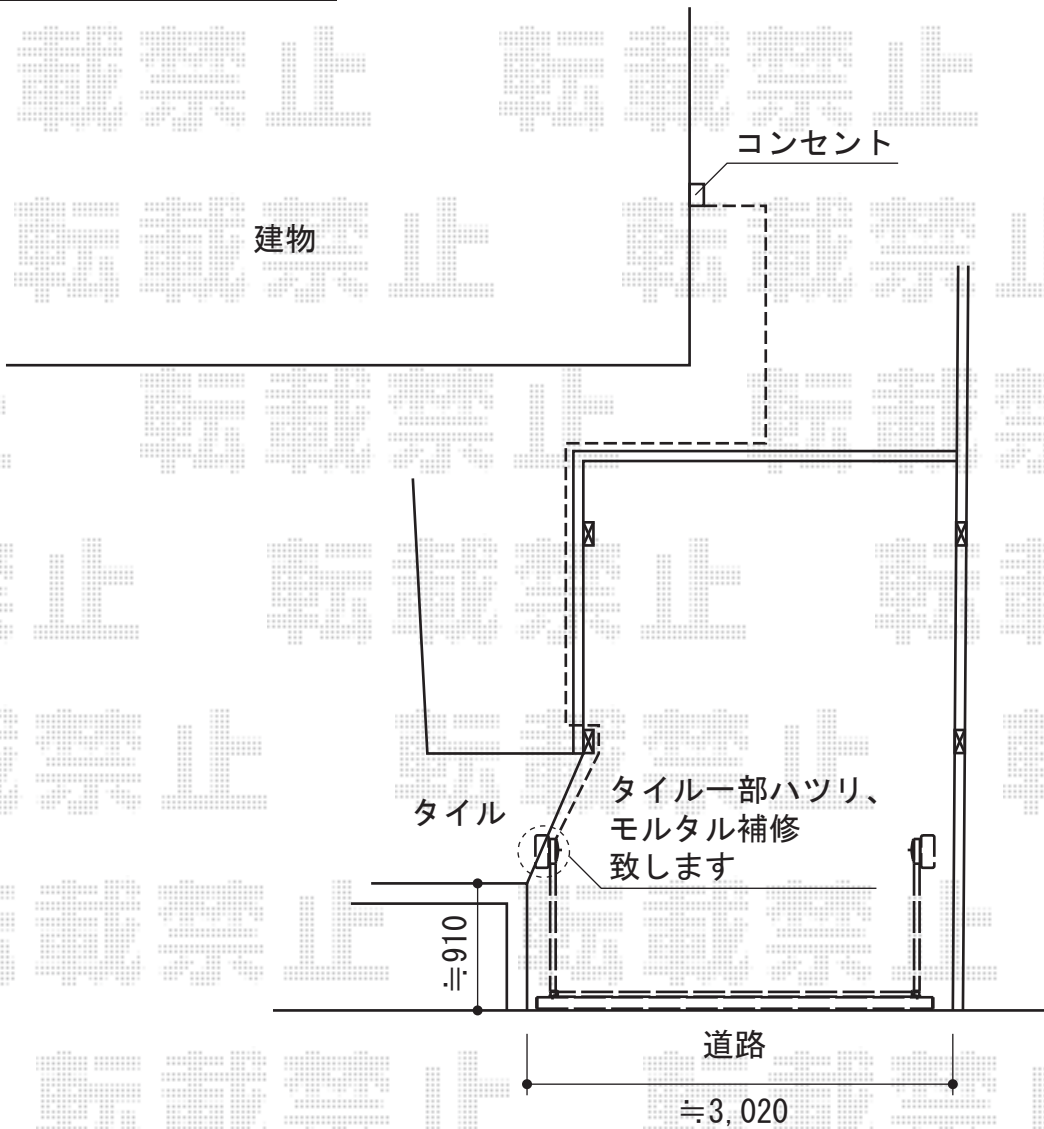

オーバードアS1型 電動式

TOEX オーバードアS1型 電動式
本体 (W×H) ≒2,950mm×1,000mm
色：オータムブラウン
柱仕様：標準柱仕様 (有効高 約1,850mm)
駆動：外観左電動式1モーター仕様

現場状況や作図制限により概略図の内容と多少の違いが生じることがございます。
施工時は、現場優先とさせて頂きたく思いますので、お立会い頂き、
最終のご指示のほど、何卒、宜しくお願い致します。