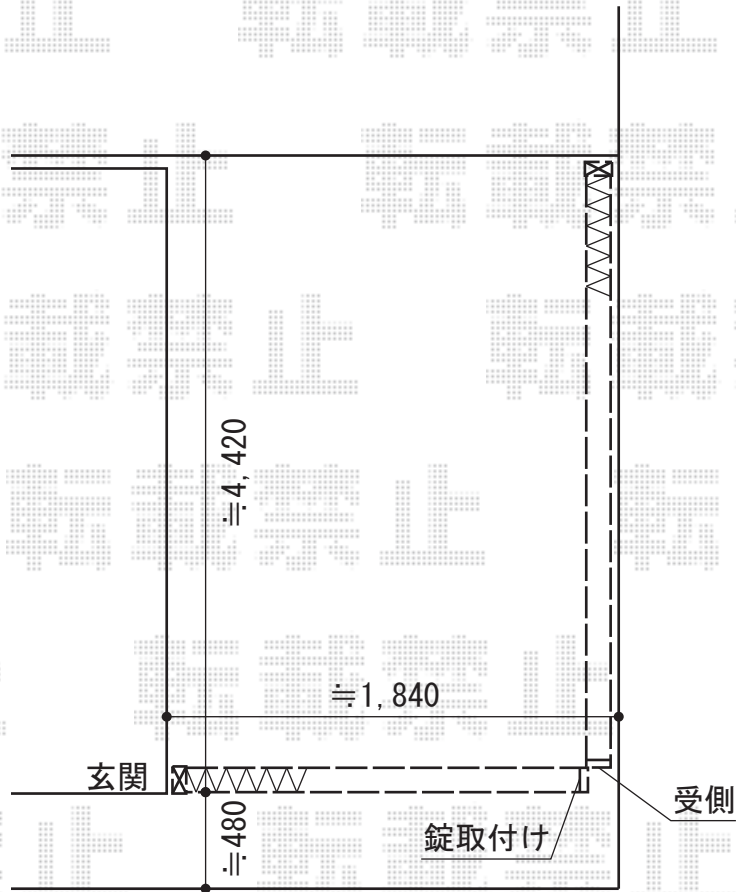

# レイオス7型 ノンレール 両開き 角地セット

YKK AP レイオス5型 ノンレール 両開き  
開口幅=1,797mm  
全幅=1,897mm  
たたみ幅=222mm  
高さ=1,050mm  
色：プラチナステン  
キャスター数：2  
落棒数：2

現場状況や作図制限により概略図の内容と多少の違いが生じることがございます。  
施工時は、現場優先とさせて頂きたく思いますので、お立会い頂き、  
最終のご指示のほど、何卒、宜しくお願い致します。