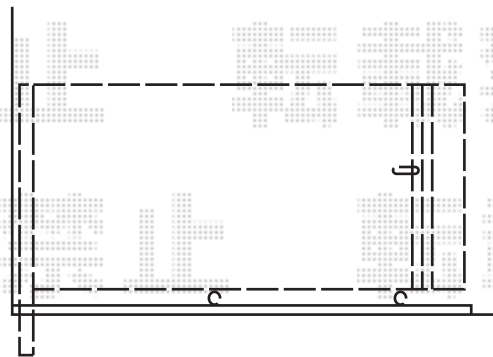

# レイオス7型 ノンレール 両開き 角地セット

YKK AP レイオス5型 ノンレール 両開き  
開口幅=1,797mm  
全幅=1,897mm  
たたみ幅=222mm  
高さ=1,050mm  
色：プラチナステン  
キャスター数：2  
落棒数：2

現場状況や作図制限により概略図の内容と多少の違いが生じることがございます。  
施工時は、現場優先とさせて頂きたく思いますので、お立会い頂き、  
最終のご指示のほど、何卒、宜しくお願い致します。