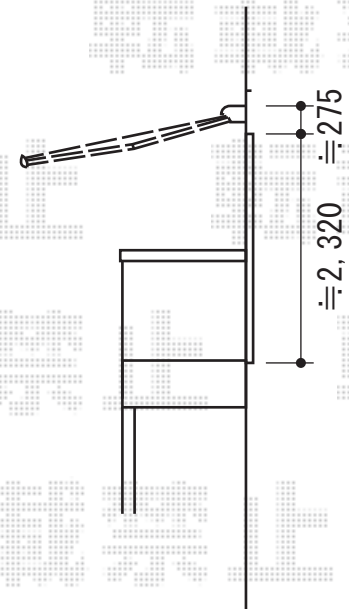

彩鳥C型 ボックスタイプ 手動式

サッシセンター振分けで
設置致します

トステム 彩鳥C型 ボックスタイプ 手動式
間口=関東間2.5間 (4,550mm)
出幅=2,000mm
本体色：シャイングレー
キャンバス色：アクリル (ライトベージュ)
駆動：外観左・駆動機
追加部材：RC納まり用ボルト

現場状況や作図制限により概略図の内容と多少の違いが生じることがございます。
施工時は、現場優先とさせて頂きたく思いますので、お立会い頂き、
最終のご指示のほど、何卒、宜しくお願い致します。