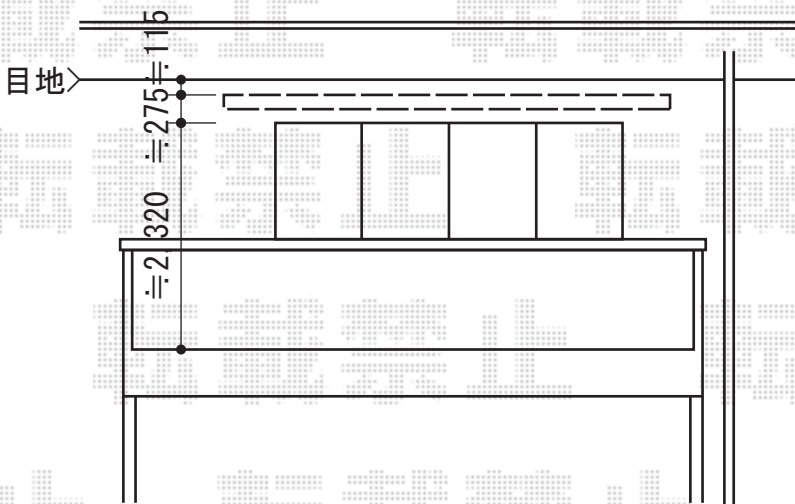

彩鳥C型 ボックスタイプ 手動式

サッシセンター振分けで
設置致します

トステム 彩鳥C型 ボックスタイプ 手動式
間口=関東間2.5間 (4,550mm)
出幅=2,000mm
本体色：シャイングレー
キャンバス色：アクリル (ライトベージュ)
駆動：外観左・駆動機
追加部材：RC納まり用ボルト

現場状況や作図制限により概略図の内容と多少の違いが生じることがございます。
施工時は、現場優先とさせて頂きたく思いますので、お立会い頂き、
最終のご指示のほど、何卒、宜しくお願い致します。