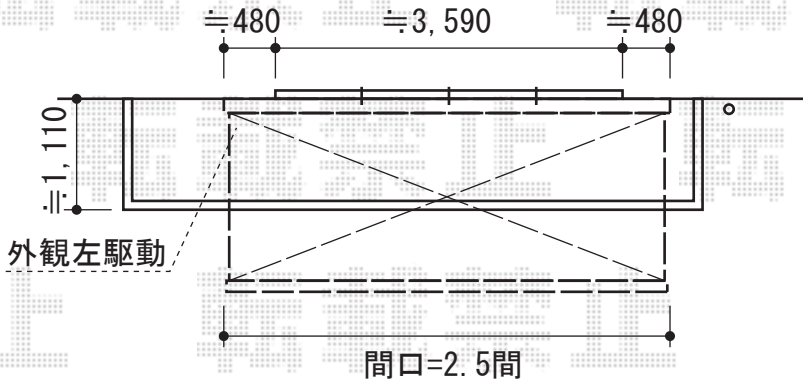

彩鳥C型 ボックスタイプ 手動式

サッシセンター振分けで
設置致します

トステム 彩鳥C型 ボックスタイプ 手動式
間口=関東間2.5間 (4,550mm)
出幅=2,000mm
本体色：シャイングレー
キャンバス色：アクリル (ライトベージュ)
駆動：外観左・駆動機
追加部材：RC納まり用ボルト

現場状況や作図制限により概略図の内容と多少の違いが生じることがございます。
施工時は、現場優先とさせて頂きたく思いますので、お立会い頂き、
最終のご指示のほど、何卒、宜しくお願い致します。