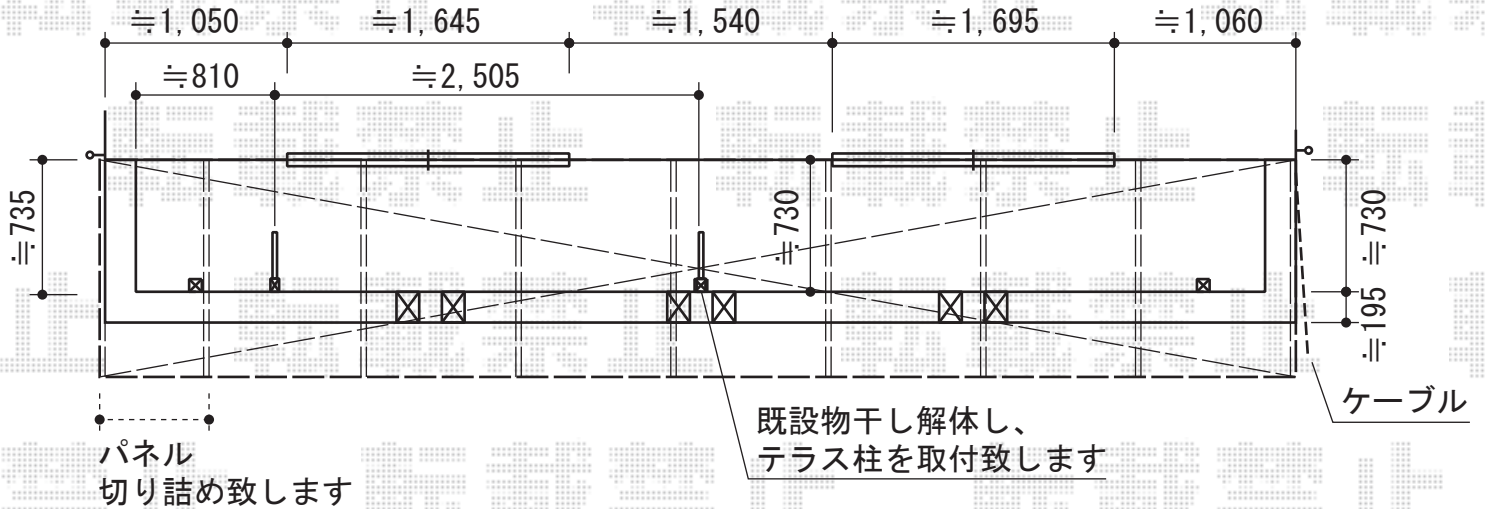

ライザーテラスII R型 積雪～20cm対応

施工に際して、オプション：物干しの取付位置・高さのご確認を頂けますよう、お願い致します

トステム ライザーテラス
 間口=関東間4.0間 (柱芯々7,080mm 屋根幅7,300mm)
 出幅=4尺 (1,185mm)
 色：オータムブラウン
 屋根材：熱線吸収アクアポリカーボネート (ライトブルー)
 柱仕様：柱奥行移動タイプ (柱3本)
 施工方法：上止め
 オプション：吊り下げ式物干し (¥17,100-)