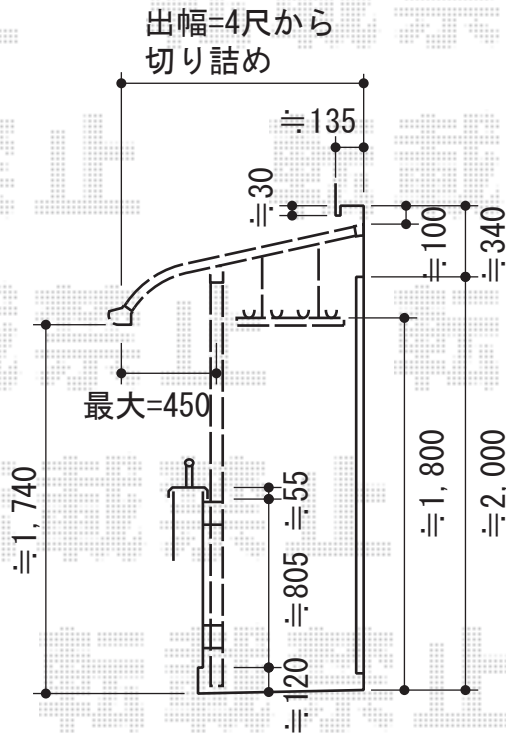

ライザーテラスII R型 積雪～20cm対応

施工に際して、オプション：物干しの取付位置・高さのご確認を頂けますよう、お願い致します

トステム ライザーテラス
 間口=関東間4.0間 (柱芯々7,080mm 屋根幅7,300mm)
 出幅=4尺 (1,185mm)
 色：オータムブラウン
 屋根材：熱線吸収アクアポリカーボネート (ライトブルー)
 柱仕様：柱奥行移動タイプ (柱3本)
 施工方法：上止め
 オプション：吊り下げ式物干し (¥17,100-)

現場状況や作図制限により概略図の内容と多少の違いが生じることがございます。施工時は、現場優先とさせて頂きたく思いますので、お立会い頂き、最終のご指示のほど、何卒、宜しくお願い致します。

EX-SHOP
[HTTP://WWW.EX-SHOP.NET](http://www.ex-shop.net)

担当：山住