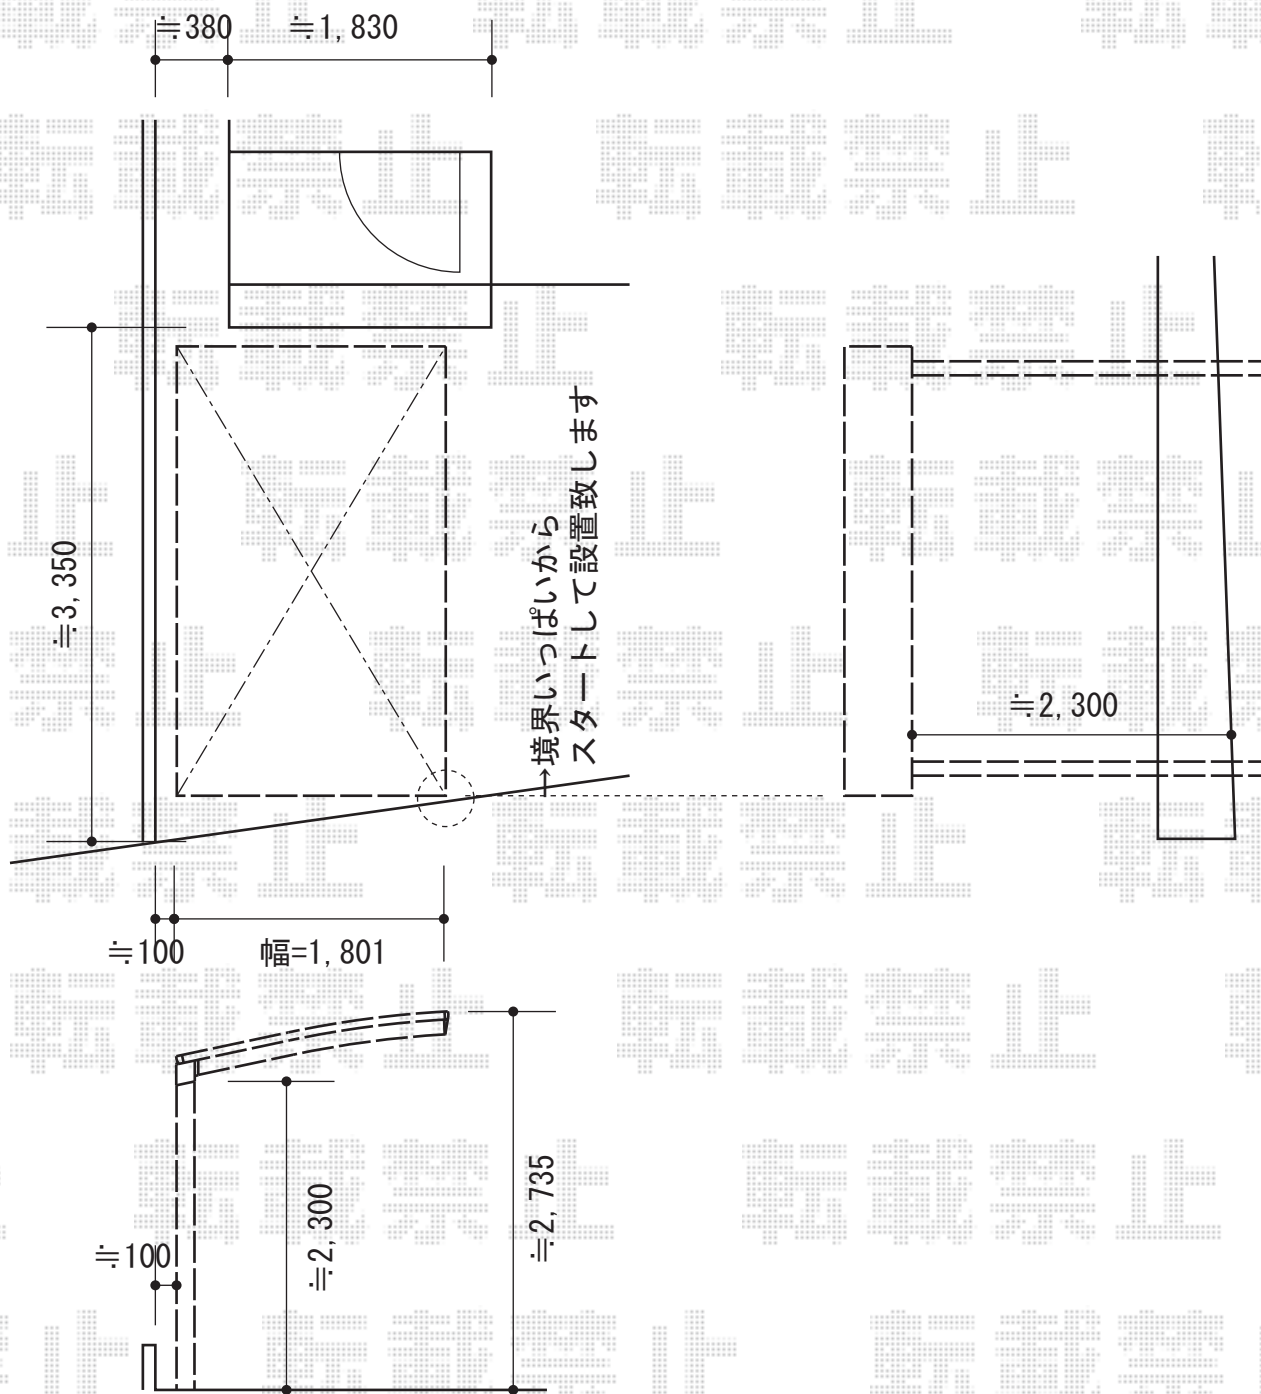

カーブポートシグマIII ミニ 積雪~30cm対応

トステム カーブポートシグマIII ミニ 積雪~30cm対応
幅=1,801mm
奥行=2,862mm
色：シャイングレー
屋根材：ポリカーボネート（ブルースモーク）
柱仕様：ロング柱23仕様（有効高 約2,300mm）

現場状況や作図制限により概略図の内容と多少の違いが生じることがございます。
施工時は、現場優先とさせて頂きたく思いますので、お立会い頂き、
最終のご指示のほど、何卒、宜しくお願い致します。