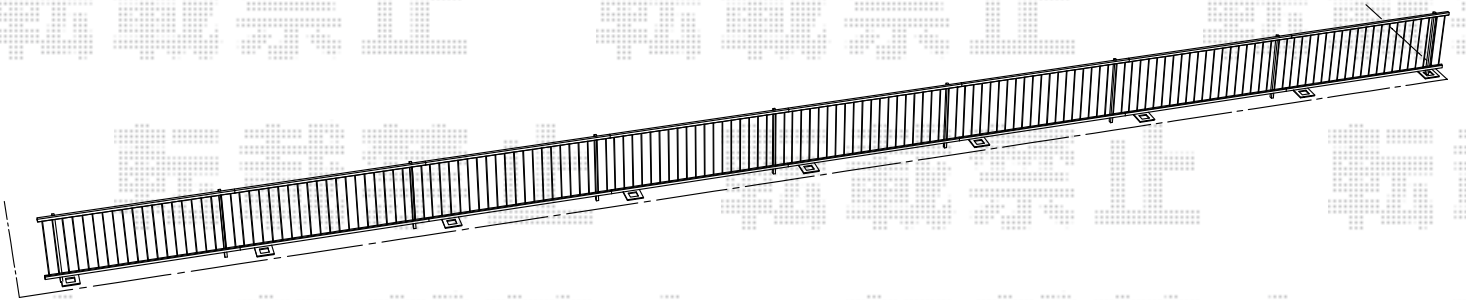

## ハイサモア フリーポールタイプ

TOEX ハイサモア フリーポールタイプ  
本体1枚 (W×H) = (1,972×800mm) × 8枚  
柱 : T-8×9本  
エンドキャップA : 1セット  
色 : アイボリーホワイト

現場状況や作図制限により概略図の内容と多少の違いが生じることがございます。  
施工時は、現場優先とさせて頂きたく思いますので、お立会い頂き、  
最終のご指示のほど、何卒、宜しくお願い致します。