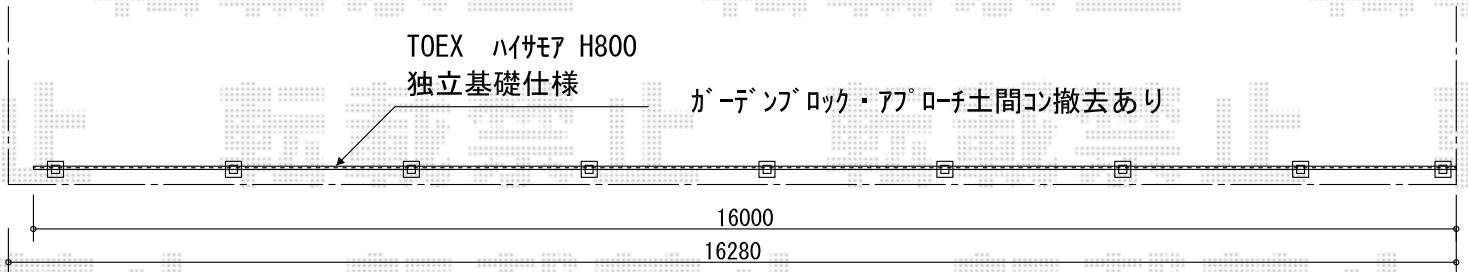

## ハイサモア フリーポールタイプ

TOEX ハイサモア フリーポールタイプ  
本体1枚 (W×H) = (1,972×800mm) × 8枚  
柱 : T-8×9本  
エンドキャップA : 1セット  
色 : アイボリーホワイト

現場状況や作図制限により概略図の内容と多少の違いが生じることがございます。  
施工時は、現場優先とさせて頂きたく思いますので、お立会い頂き、  
最終のご指示のほど、何卒、宜しくお願い致します。