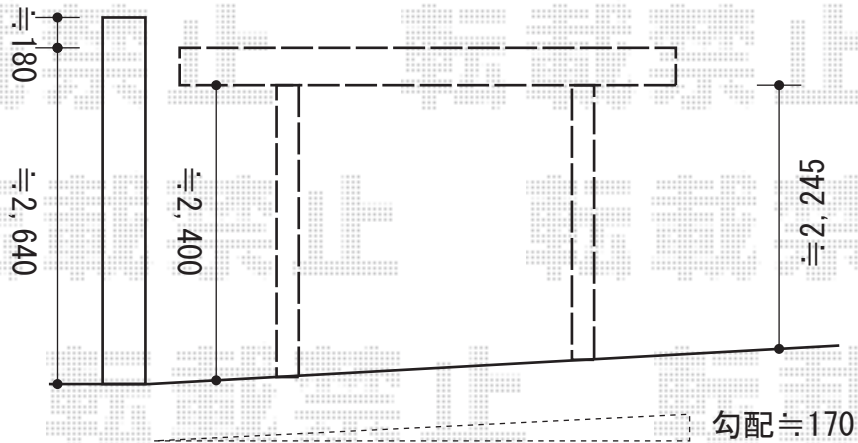

エックススーフ ワイド 積雪～30cm対応

トステム エックススーフ ワイド積雪～30cm対応
 幅=5,532mm
 奥行=4,971mm
 色：シャイングレー
 屋根材：ガリレポリカ（クリアマット/すりガラス調）
 柱仕様：ロング柱24仕様（有効高 約2,400mm）

現場状況や作図制限により概略図の内容と多少の違いが生じることがございます。
 施工時は、現場優先とさせて頂きたく思いますので、お立会い頂き、
 最終のご指示のほど、何卒、宜しくお願い致します。