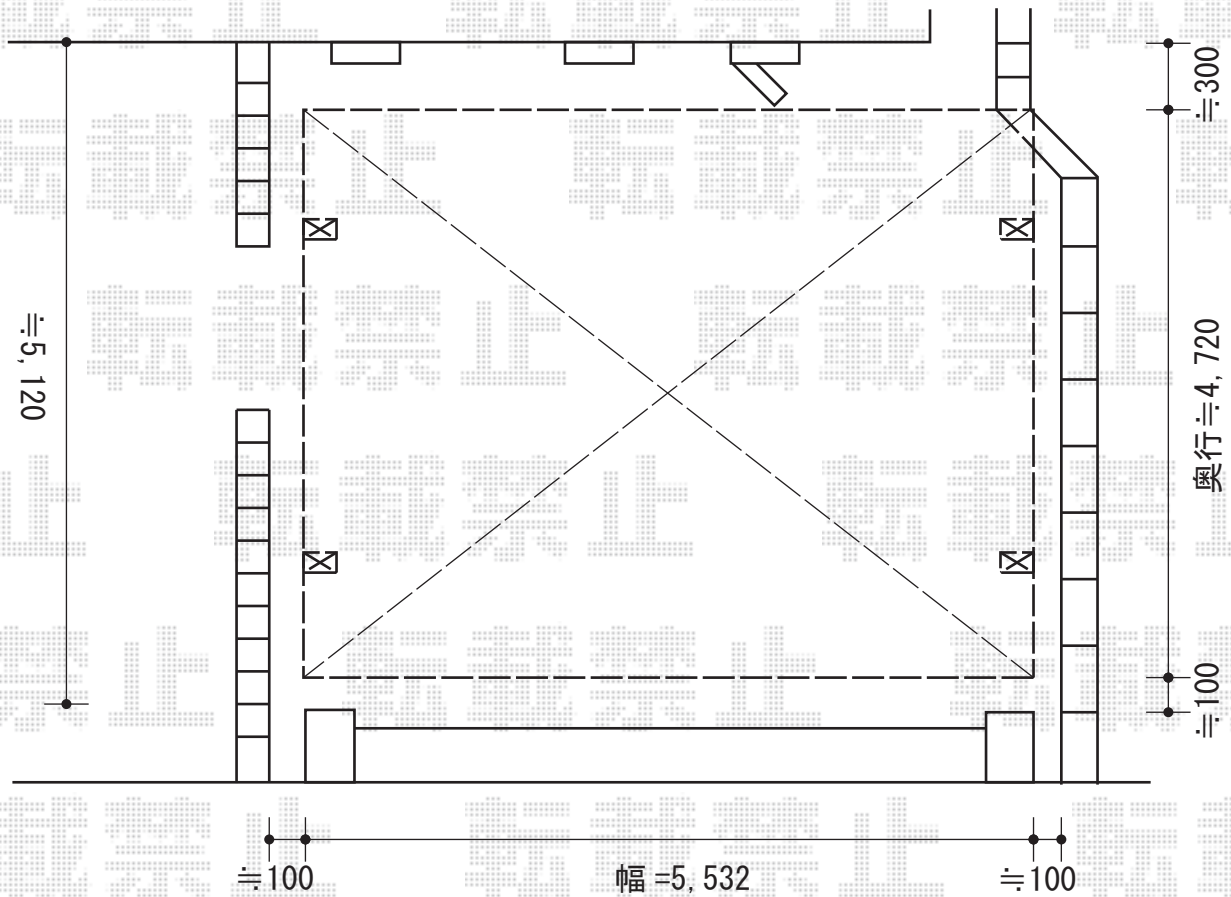

エックススーフ ワイド 積雪～30cm対応

トステム エックススーフ ワイド積雪～30cm対応
 幅=5,532mm
 奥行=4,971mm
 色：シャイングレー
 屋根材：ガリレポリカ（クリアマット/すりガラス調）
 柱仕様：ロング柱24仕様（有効高 約2,400mm）

現場状況や作図制限により概略図の内容と多少の違いが生じることがございます。
 施工時は、現場優先とさせて頂きたく思いますので、お立会い頂き、
 最終のご指示のほど、何卒、宜しくお願い致します。