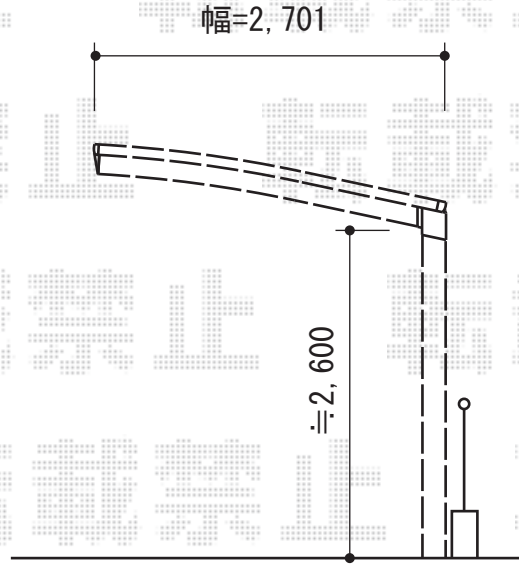

# カーブポートシグマIII 積雪～30cm対応

トステム カーブポートシグマIII 積雪～30cm対応

幅=2,701mm

奥行=5,686mm

色：シャイングレー

屋根材：熱線吸収ポリカーボネート（ライトブルーマット調）

柱仕様：ロング柱28仕様（有効高 約2,800mm）

現場状況や作図制限により概略図の内容と多少の違いが生じることがございます。  
施工時は、現場優先とさせて頂きたく思いますので、お立会い頂き、  
最終のご指示のほど、何卒、宜しくお願い致します。