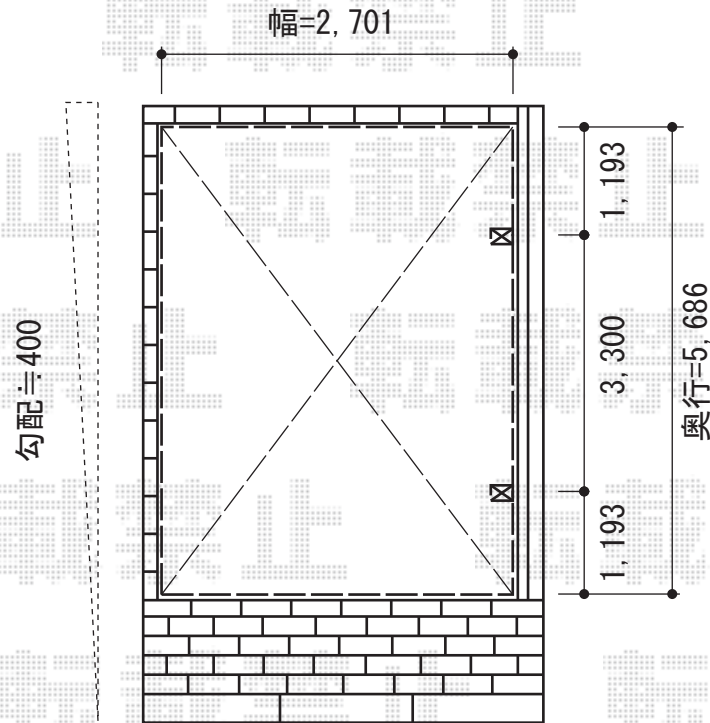

# カーブポートシグマIII 積雪～30cm対応

トステム カーブポートシグマIII 積雪～30cm対応

幅=2,701mm

奥行=5,686mm

色：シャイングレー

屋根材：熱線吸収ポリカーボネート（ライトブルーマット調）

柱仕様：ロング柱28仕様（有効高 約2,800mm）

現場状況や作図制限により概略図の内容と多少の違いが生じることがございます。  
施工時は、現場優先とさせて頂きたく思いますので、お立会い頂き、  
最終のご指示のほど、何卒、宜しくお願い致します。