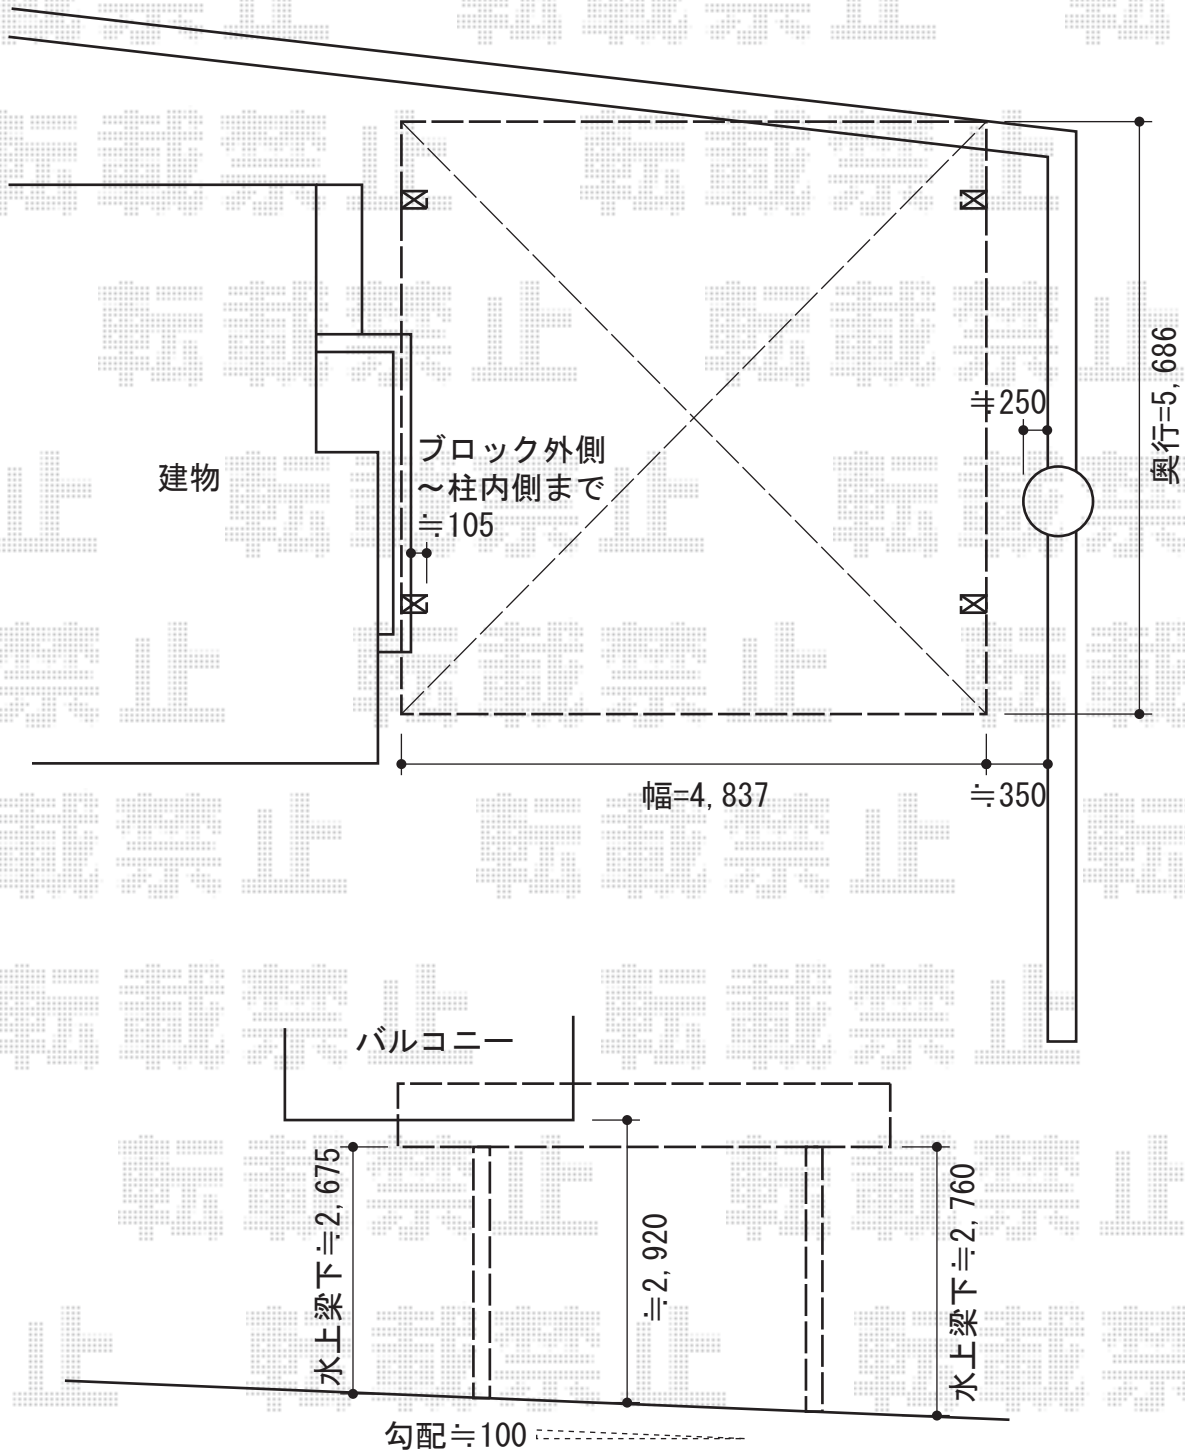

カーブポートシグマIII ワイド 積雪~20cm対応

トステム カーブポートシグマIII ワイド積雪~20cm対応
幅=4,837mm
奥行=5,686mm
色：ホワイト
屋根材：ガリレポリカ（クリアマット/すりガラス調）
柱仕様：ロング柱28仕様（有効高 約2,800mm）

現場状況や作図制限により概略図の内容と多少の違いが生じることがございます。
施工時は、現場優先とさせて頂きたく思いますので、お立会い頂き、
最終のご指示のほど、何卒、宜しくお願い致します。