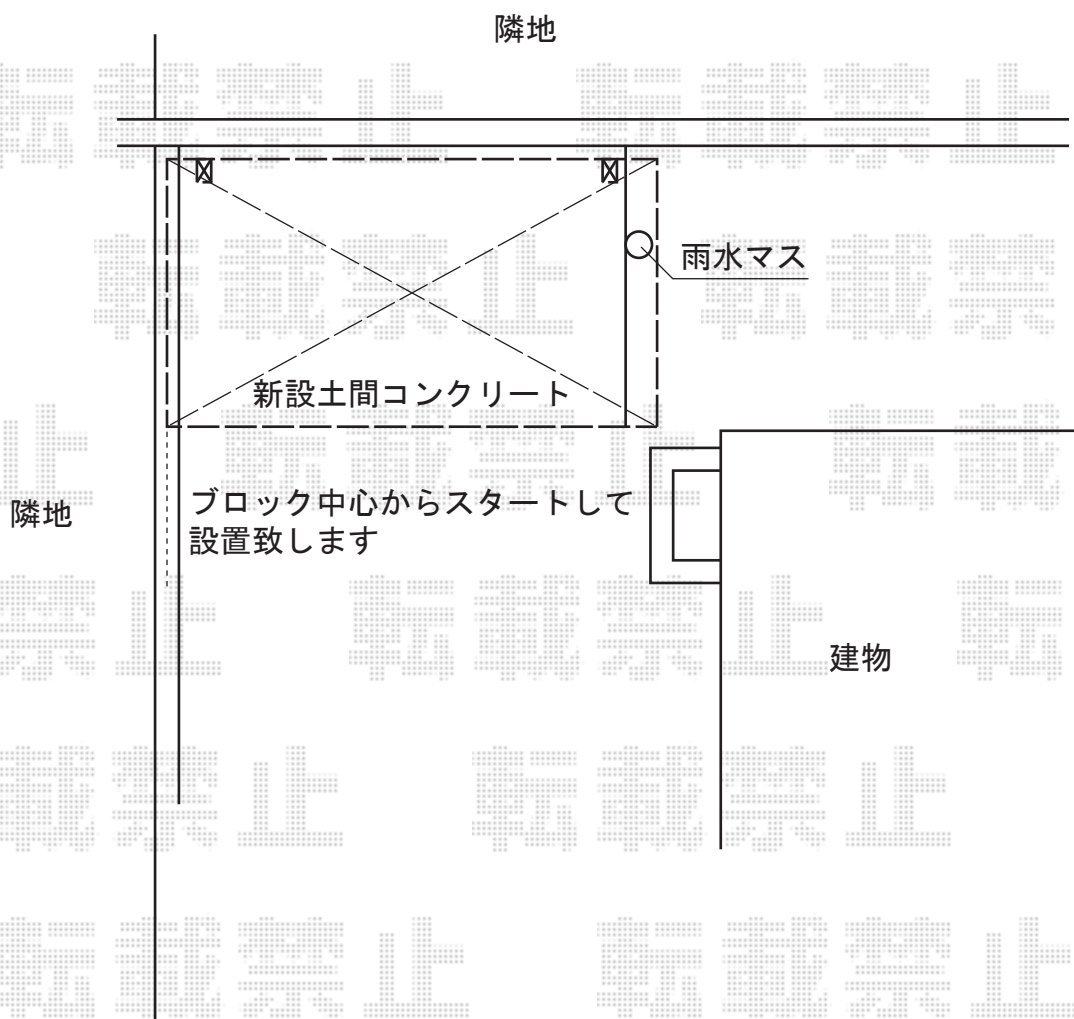

カーブポートシグマIII ミニ 積雪～30cm対応

トステム カーブポートシグマIII ミニ積雪～30cm対応  
幅=2,101mm  
奥行=2,862mm  
色：オータムブラウン  
屋根材：ポリカーボネート（ブラウン）  
柱仕様：標準柱仕様（有効高 約1,800mm）

現場状況や作図制限により概略図の内容と多少の違いが生じることがございます。  
施工時は、現場優先とさせて頂きたく思いますので、お立会い頂き、  
最終のご指示のほど、何卒、宜しくお願い致します。