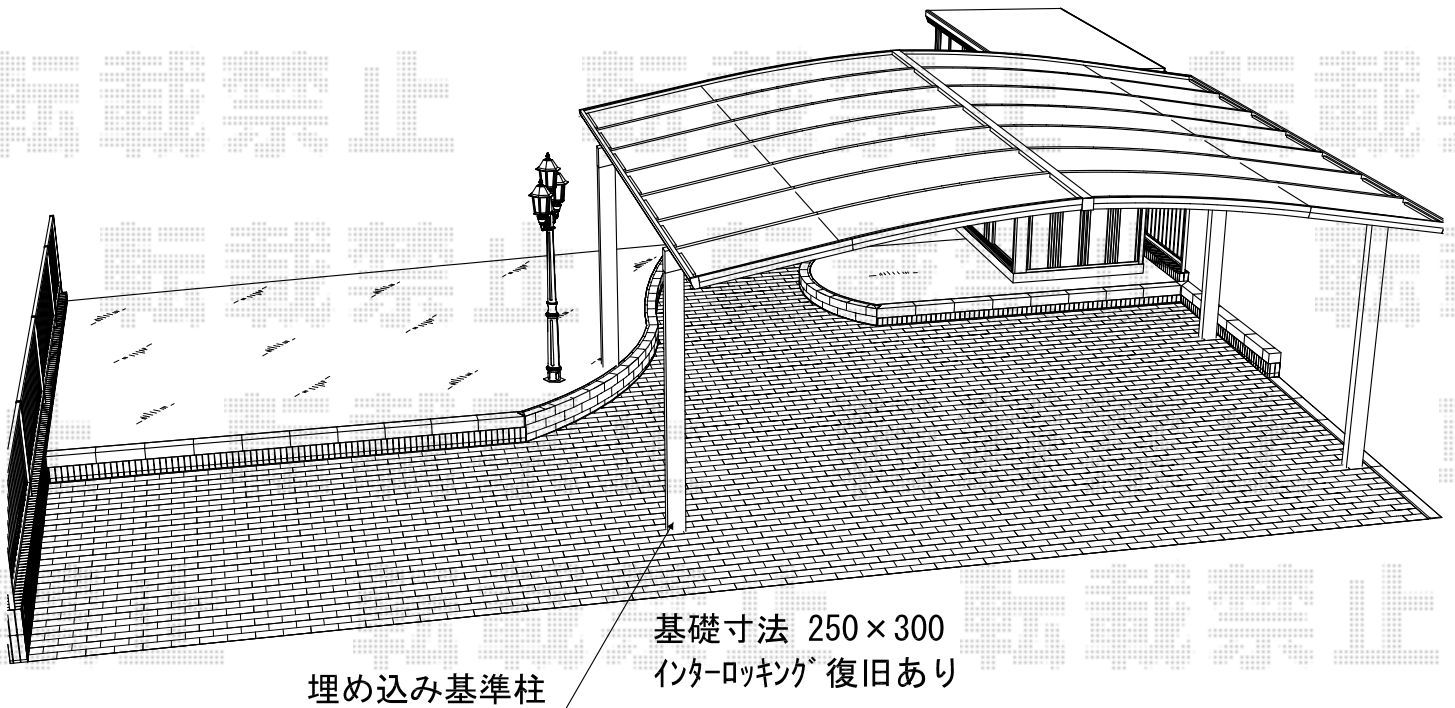

カーブポートシグマIII ワイド 積雪～30cm対応

※ガーデンライト角度変更が不可の場合、幅=60サイズ[※]の設置は不可能となります。

トステム
 カーブポートシグマIII ワイド 積雪～30cm対応
 幅=6,060mm
 奥行=4,980mm
 色：シャイングレー
 屋根材：熱線吸収ポリカーボネート (ライトブルーマット調)
 柱仕様：ロング柱23仕様 (有効高 約2,300mm)

現場状況や作図制限により概略図の内容と多少の違いが生じることがございます。
 施工時は、現場優先とさせて頂きたく思いますので、お立会い頂き、
 最終のご指示のほど、何卒、宜しくお願い致します。