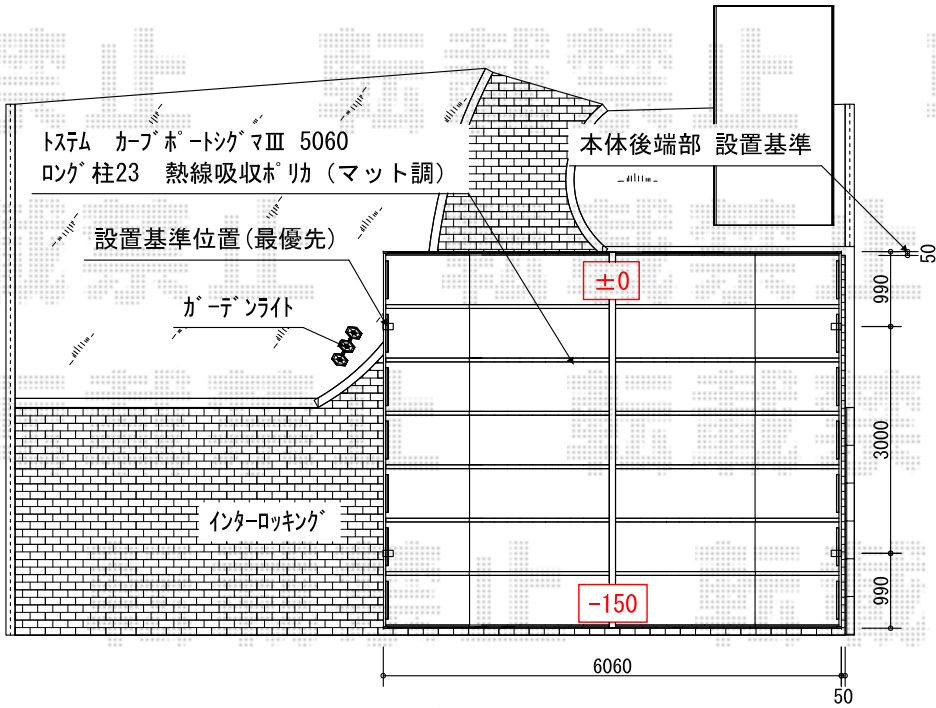

カーブポートシグマIII ワイド 積雪～30cm対応

※ガーデンライト角度変更が不可の場合、幅=60サイズ[※]の設置は不可能となります。

トステム
 カーブポートシグマIII ワイド 積雪～30cm対応
 幅=6,060mm
 奥行=4,980mm
 色：シャイングレー
 屋根材：熱線吸収ポリカーボネート (ライトブルーマット調)
 柱仕様：ロング柱23仕様 (有効高 約2,300mm)

現場状況や作図制限により概略図の内容と多少の違いが生じることがございます。
 施工時は、現場優先とさせて頂きたく思いますので、お立会い頂き、
 最終のご指示のほど、何卒、宜しくお願い致します。