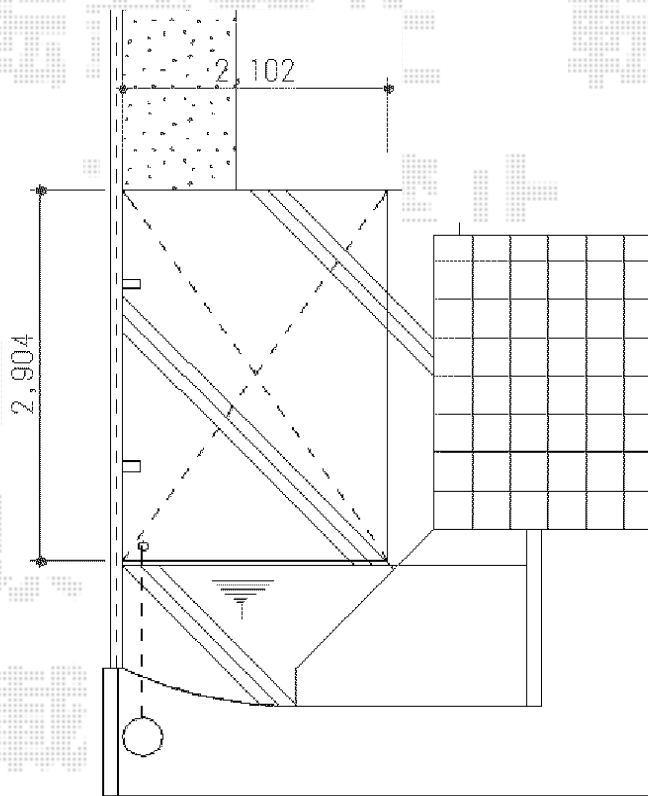

レイナポート ミニ 積雪～20cm対応

YKK AP レイナポート ミニ 積雪～20cm対応
幅=2,100mm
奥行=2,904mm
色:プラチナステン
屋根材:ポリカーボネート(アースブルー)
柱仕様:標準柱仕様(有効高 約1,814mm)

現場状況や作図制限により概略図の内容と多少の違いが生じることがございます。
施工時は、現場優先とさせて頂きたく思いますので、お立会い頂き、
最終のご指示のほど、何卒、宜しくお願い致します。