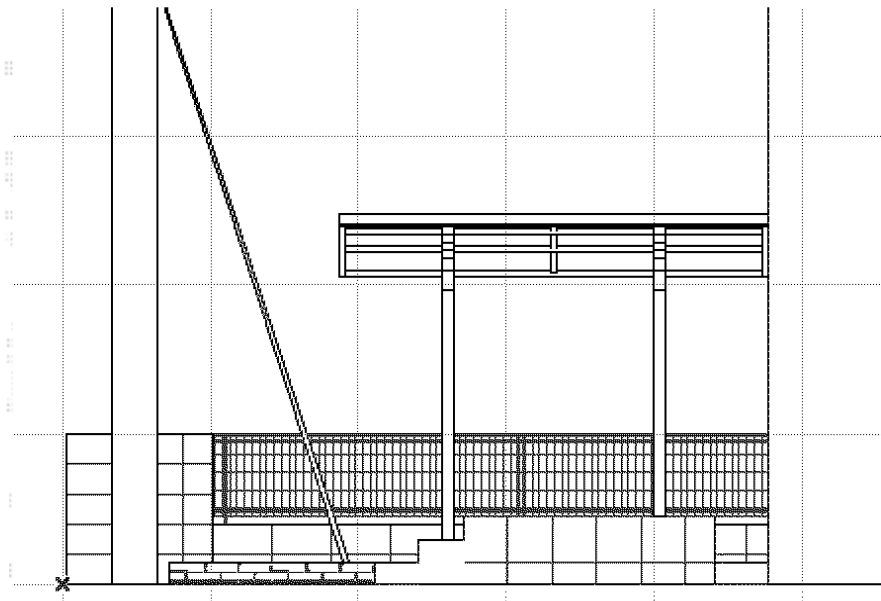

レイナポート ミニ 積雪～20cm対応

YKK AP レイナポート ミニ 積雪～20cm対応
幅=2,100mm
奥行=2,904mm
色:プラチナステン
屋根材:ポリカーボネート(アースブルー)
柱仕様:標準柱仕様(有効高 約1,814mm)

現場状況や作図制限により概略図の内容と多少の違いが生じることがございます。
施工時は、現場優先とさせて頂きたく思いますので、お立会い頂き、
最終のご指示のほど、何卒、宜しくお願い致します。