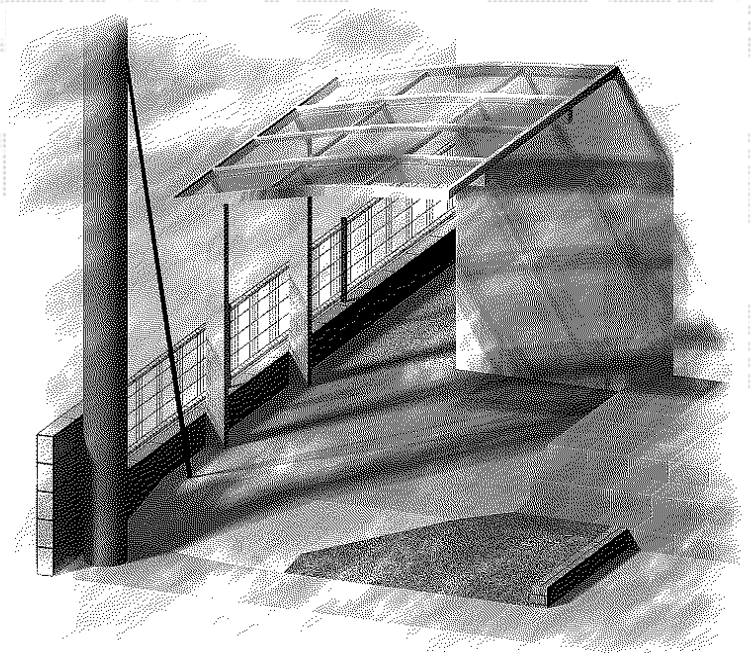

レイナポート ミニ 積雪～20cm対応

YKK AP レイナポート ミニ 積雪～20cm対応
幅=2,100mm
奥行=2,904mm
色:プラチナステン
屋根材:ポリカーボネート(アースブルー)
柱仕様:標準柱仕様(有効高 約1,814mm)

現場状況や作図制限により概略図の内容と多少の違いが生じることがございます。
施工時は、現場優先とさせて頂きたく思いますので、お立会い頂き、
最終のご指示のほど、何卒、宜しくお願い致します。