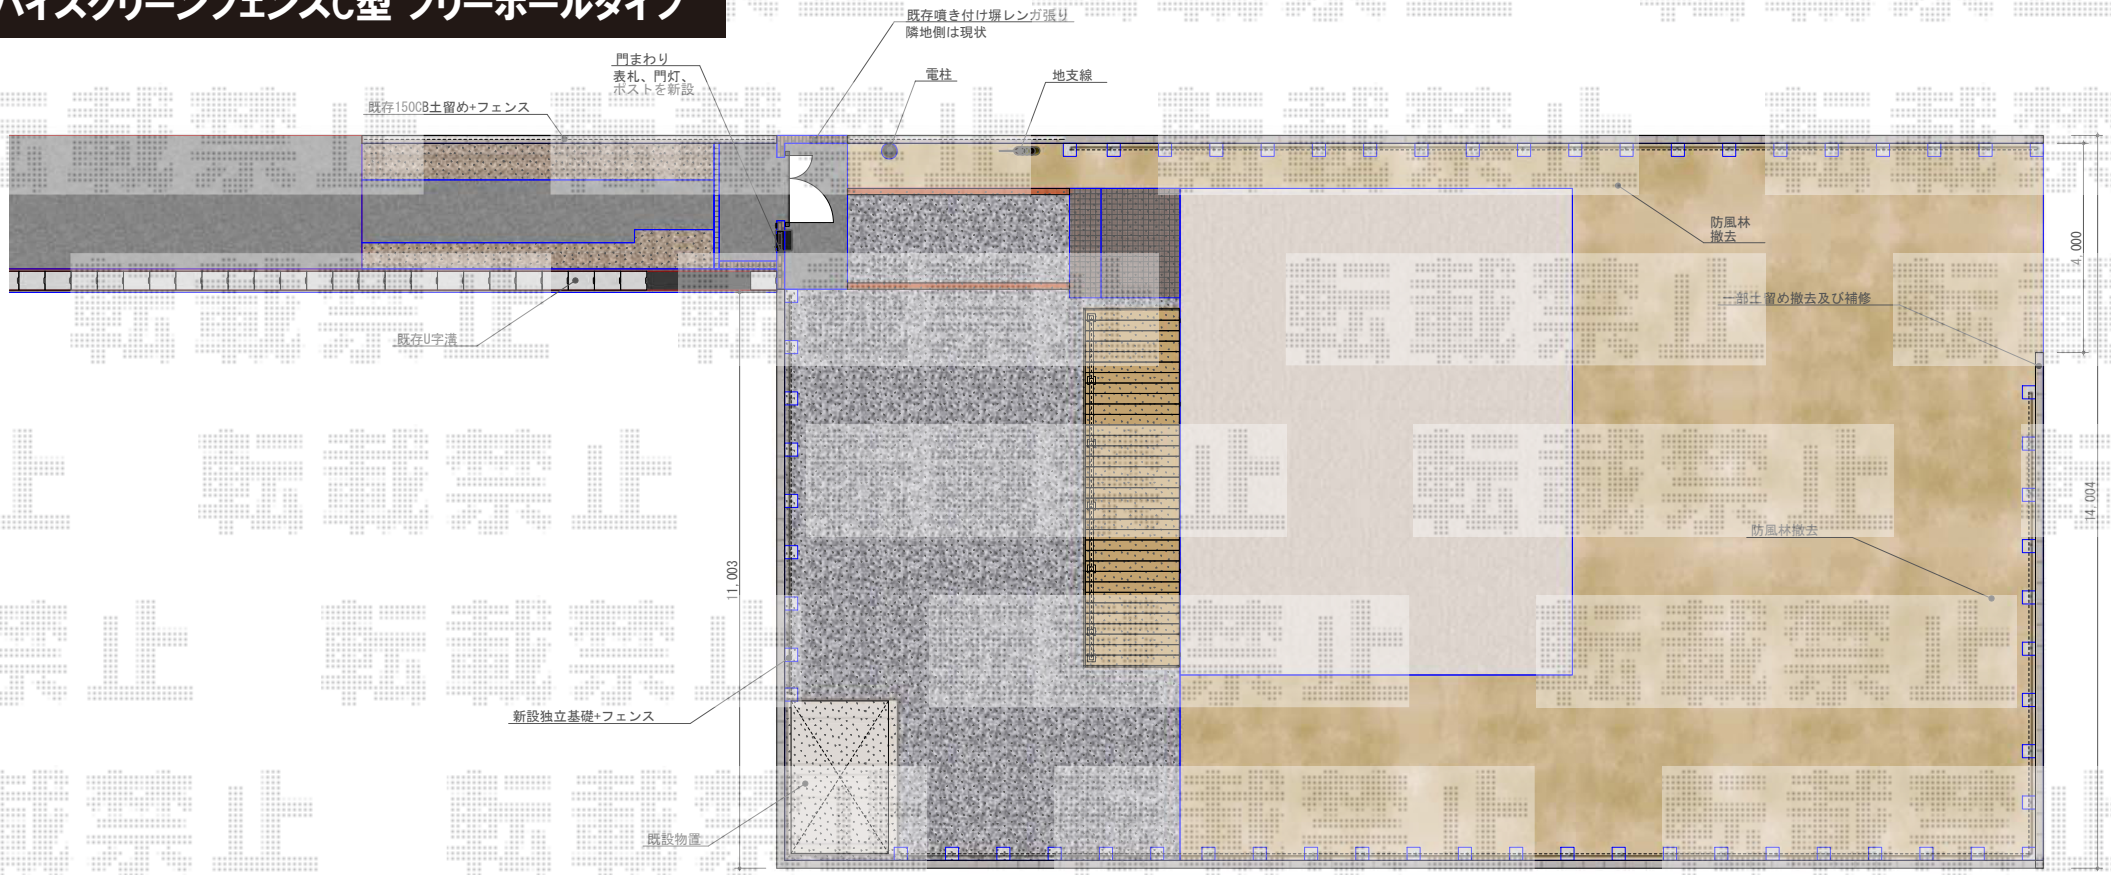

# ハイスクリーンフェンスC型 フリーポールタイプ

現場状況や作図制限により概略図の内容と多少の違いが生じることがございます。  
 施工時は、現場優先とさせて頂きたく思いますので、お立会い頂き、  
 最終のご指示のほど、何卒、宜しくお願い致します。

全ての著作権は、エクスショップに帰属します。当社とのお取引目的外の使用・複製・転載禁止となっております。

**EX-SHOP**  
 HTTP://WWW.EX-SHOP.NET  
 担当：白賀