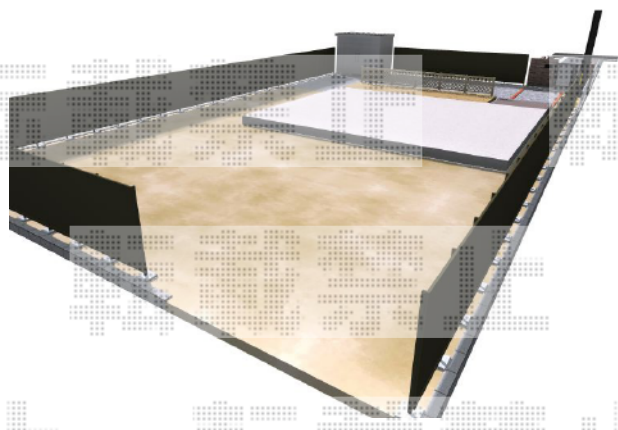

# ハイスクリーンフェンスC型 フリーポールタイプ

現場状況や作図制限により概略図の内容と多少の違いが生じることがございます。  
 施工時は、現場優先とさせて頂きたく思いますので、お立会い頂き、  
 最終のご指示のほど、何卒、宜しくお願い致します。

全ての著作権は、エクスショップに帰属します。当社とのお取引目的外の使用・複製・転載禁止となっております。

**EX-SHOP**  
 HTTP://WWW.EX-SHOP.NET  
 担当：白賀