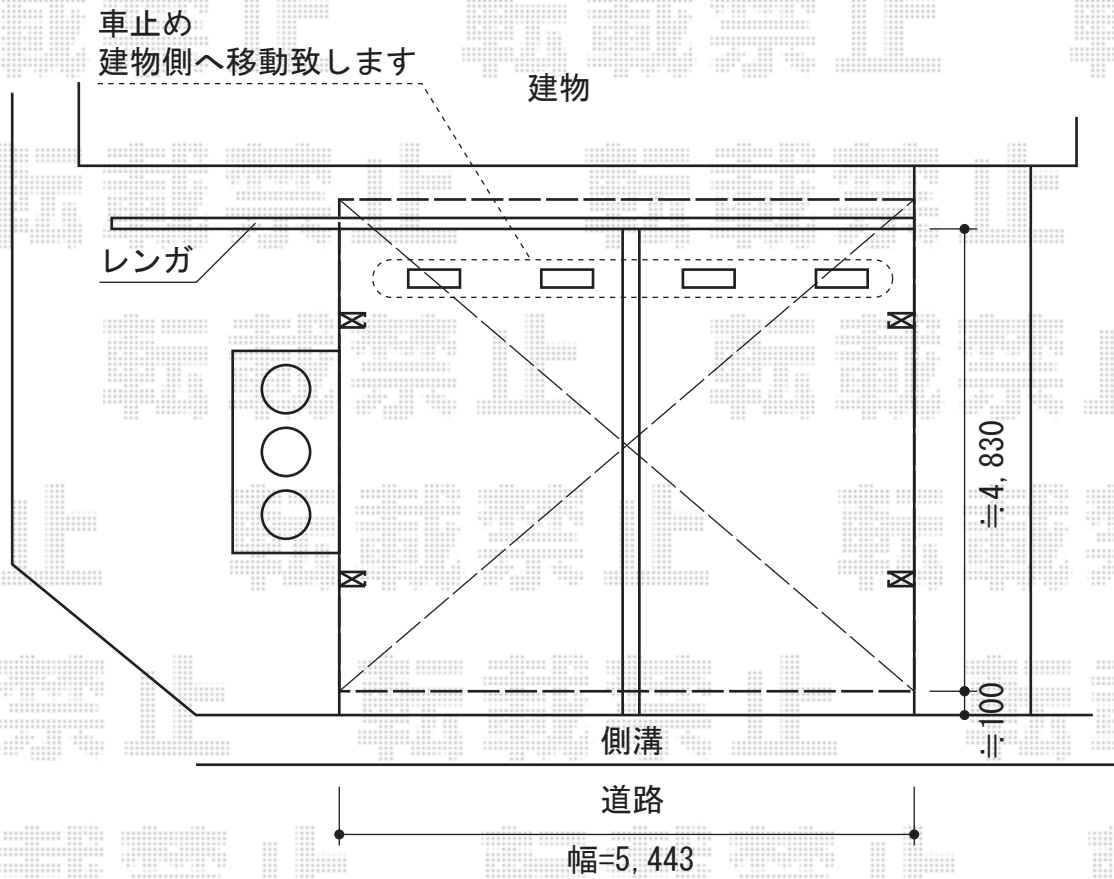

# カーブポートシグマIII ワイド 積雪~30cm対応

トステム カーブポートシグマIII ワイド 積雪~30cm対応  
 幅=5,443mm  
 奥行=4,980mm  
 色：シャイングレー  
 屋根材：熱線吸収アクアポリカーボネート（ライトブルー）  
 柱仕様：ロング柱23仕様（有効高 約2,300mm）×2本  
 柱仕様：ロング柱28仕様（有効高 約2,800mm）×2本

現場状況や作図制限により概略図の内容と多少の違いが生じることがございます。  
 施工時は、現場優先とさせて頂きたく思いますので、お立会い頂き、  
 最終のご指示のほど、何卒、宜しくお願い致します。