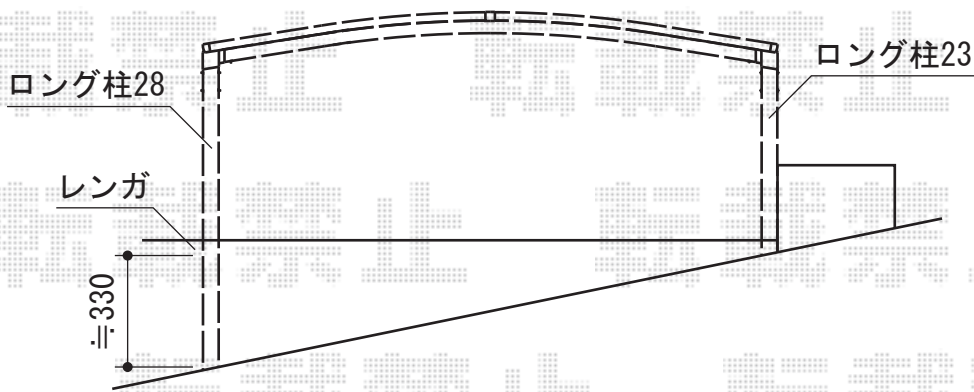

# カーブポートシグマIII ワイド 積雪~30cm対応

トステム カーブポートシグマIII ワイド 積雪~30cm対応  
 幅=5,443mm  
 奥行=4,980mm  
 色：シャイングレー  
 屋根材：熱線吸収アクアポリカーボネート（ライトブルー）  
 柱仕様：ロング柱23仕様（有効高 約2,300mm）×2本  
 柱仕様：ロング柱28仕様（有効高 約2,800mm）×2本

現場状況や作図制限により概略図の内容と多少の違いが生じることがございます。  
 施工時は、現場優先とさせて頂きたく思いますので、お立会い頂き、  
 最終のご指示のほど、何卒、宜しくお願い致します。