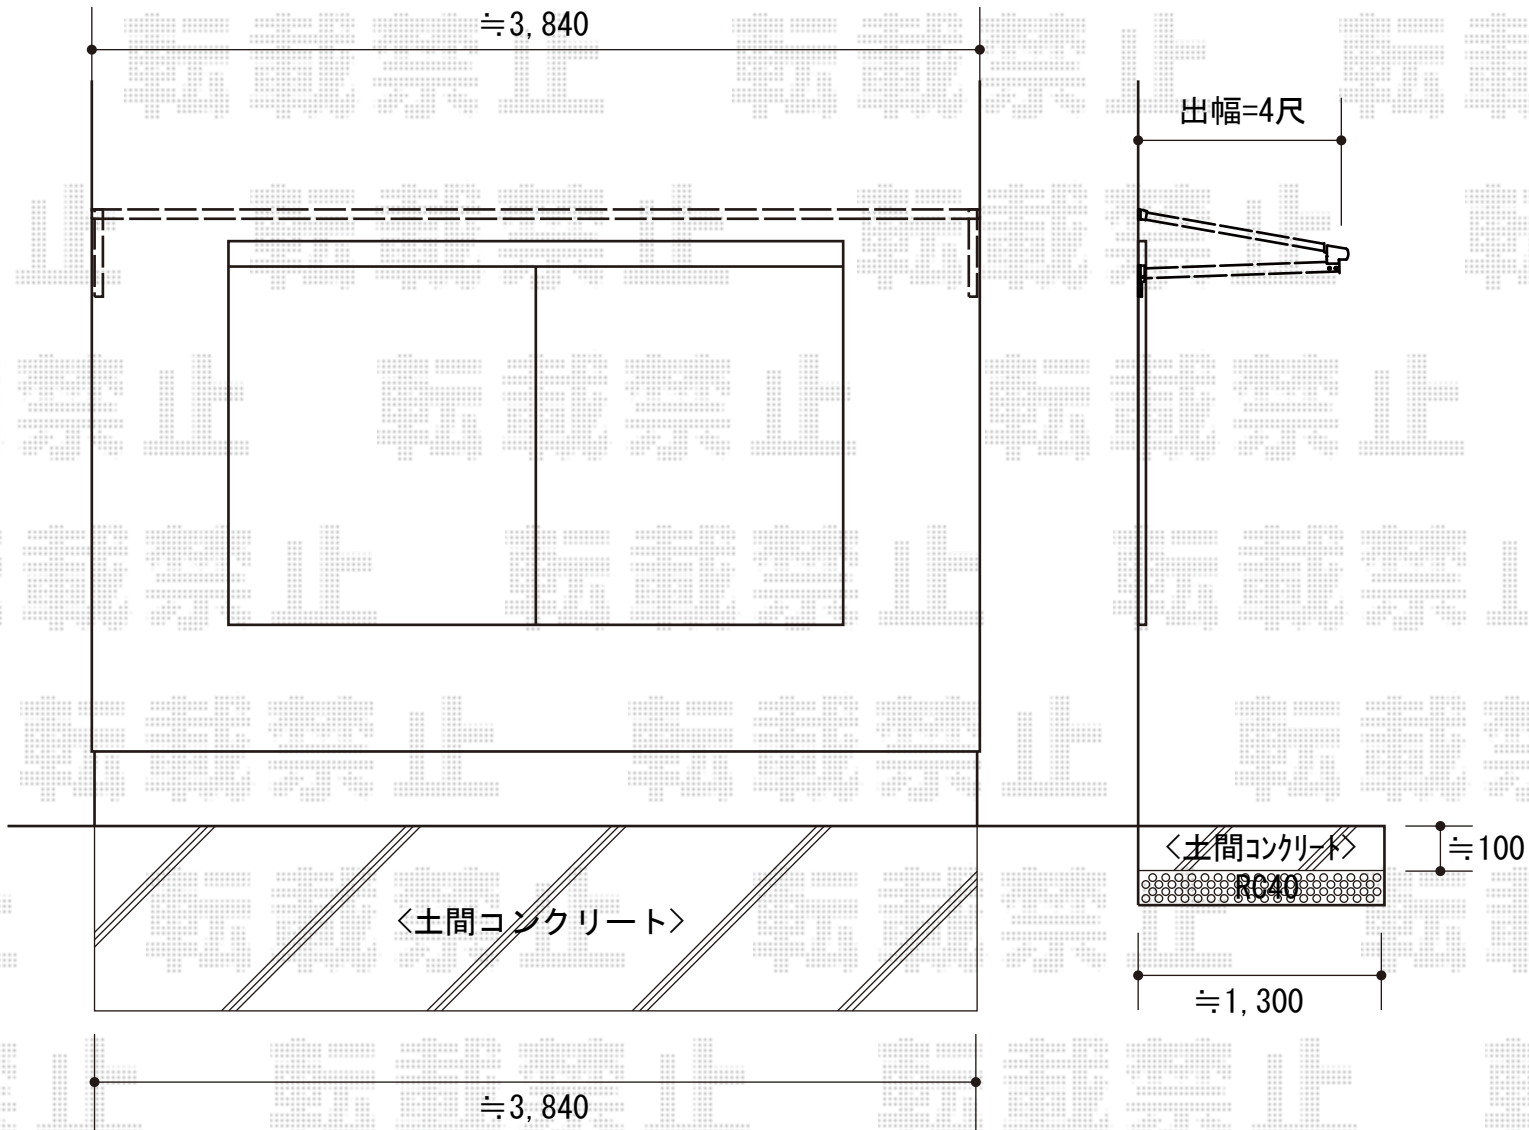

# パワーアルファ F型 ルーフタイプ 単体 積雪～30cm対応

トステム パワーアルファ F型 ルーフタイプ 単体 積雪～30cm対応  
間口=関東間2.0間（柱芯々3,660mm 屋根幅3,840mm）  
出幅=4尺（1,185mm）  
色：シャイングレー  
屋根材：ポリカーボネート（ブルースモーク）  
柱仕様：ルーフタイプ（柱無し）  
施工方法：上止め

現場状況や作図制限により概略図の内容と多少の違いが生じることがございます。  
施工時は、現場優先とさせて頂きたく思いますので、お立会い頂き、  
最終のご指示のほど、何卒、宜しくお願い致します。