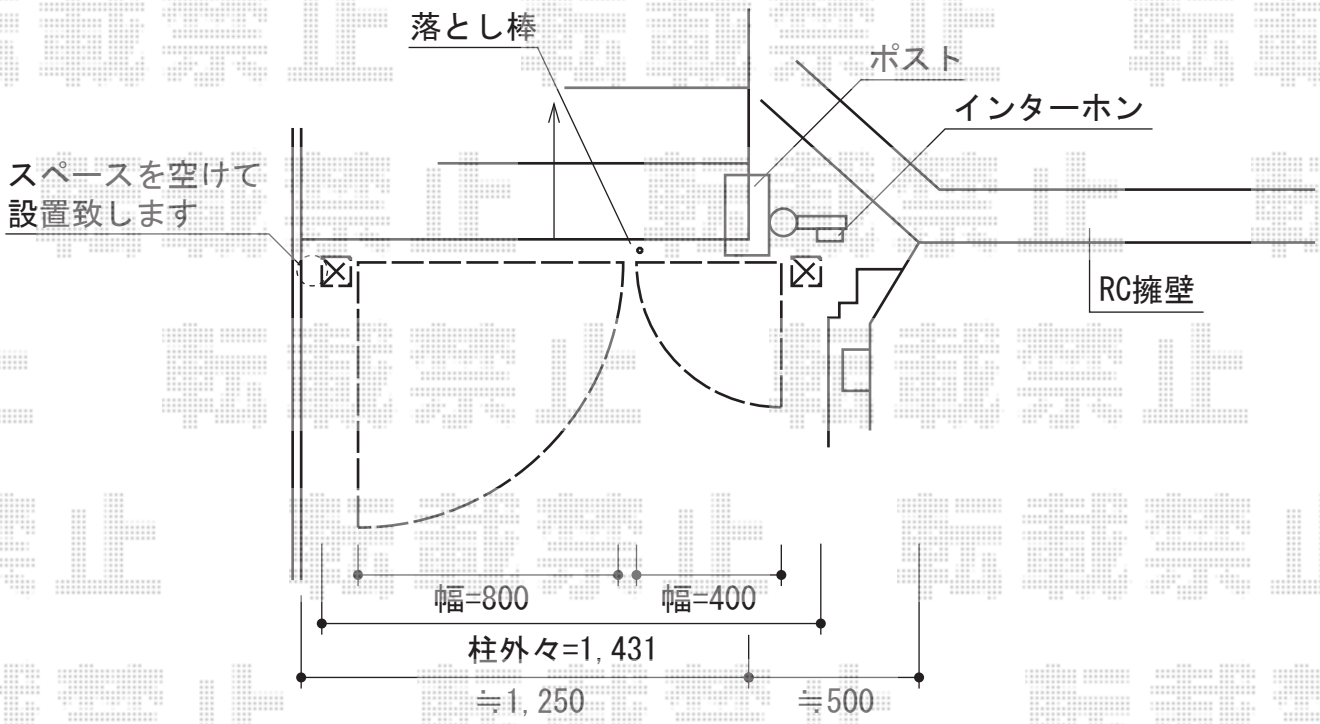

フェスタA型 両開き 親子

TOEX フェスタA型 両開き 親子

扉1枚 (W×H) = (800mm×1,200mm) 色:マイルドブラック

錠:キャストナB錠 両面シリンダー開き:外開き

現場状況や作図制限により概略図の内容と多少の違いが生じることがございます。
 施工時は、現場優先とさせて頂きたく思いますので、お立会い頂き、
 最終のご指示のほど、何卒、宜しくお願い致します。

EX-SHOP
[HTTP://WWW.EX-SHOP.NET](http://www.ex-shop.net)