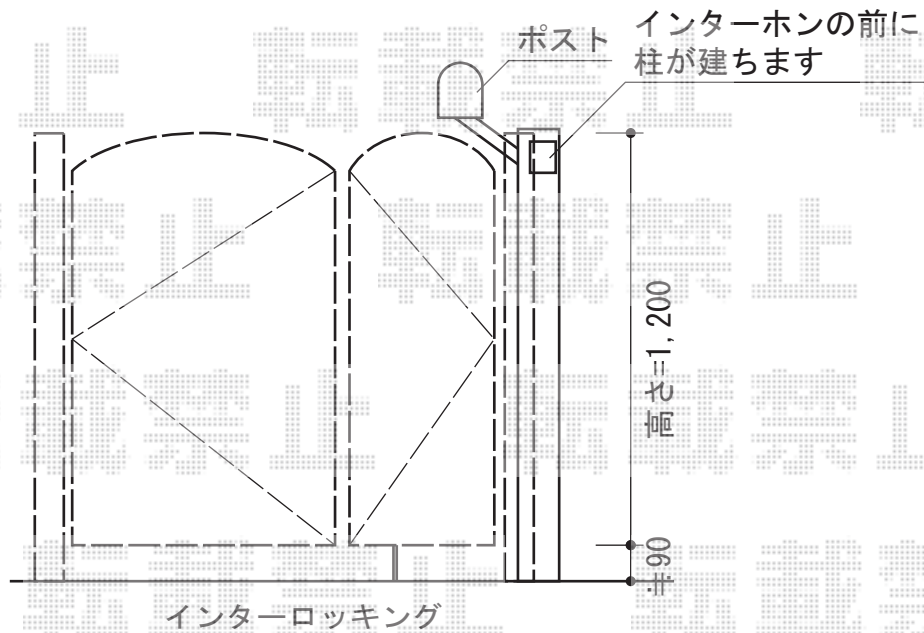

フェスタA型 両開き 親子

TOEX フェスタA型 両開き 親子

扉1枚 (W×H) = (800mm×1,200mm) 色:マイルドブラック

錠:キャストナB錠 両面シリンダー開き:外開き

現場状況や作図制限により概略図の内容と多少の違いが生じることがございます。
 施工時は、現場優先とさせて頂きたく思いますので、お立会い頂き、
 最終のご指示のほど、何卒、宜しくお願い致します。

EX-SHOP
[HTTP://WWW.EX-SHOP.NET](http://www.ex-shop.net)