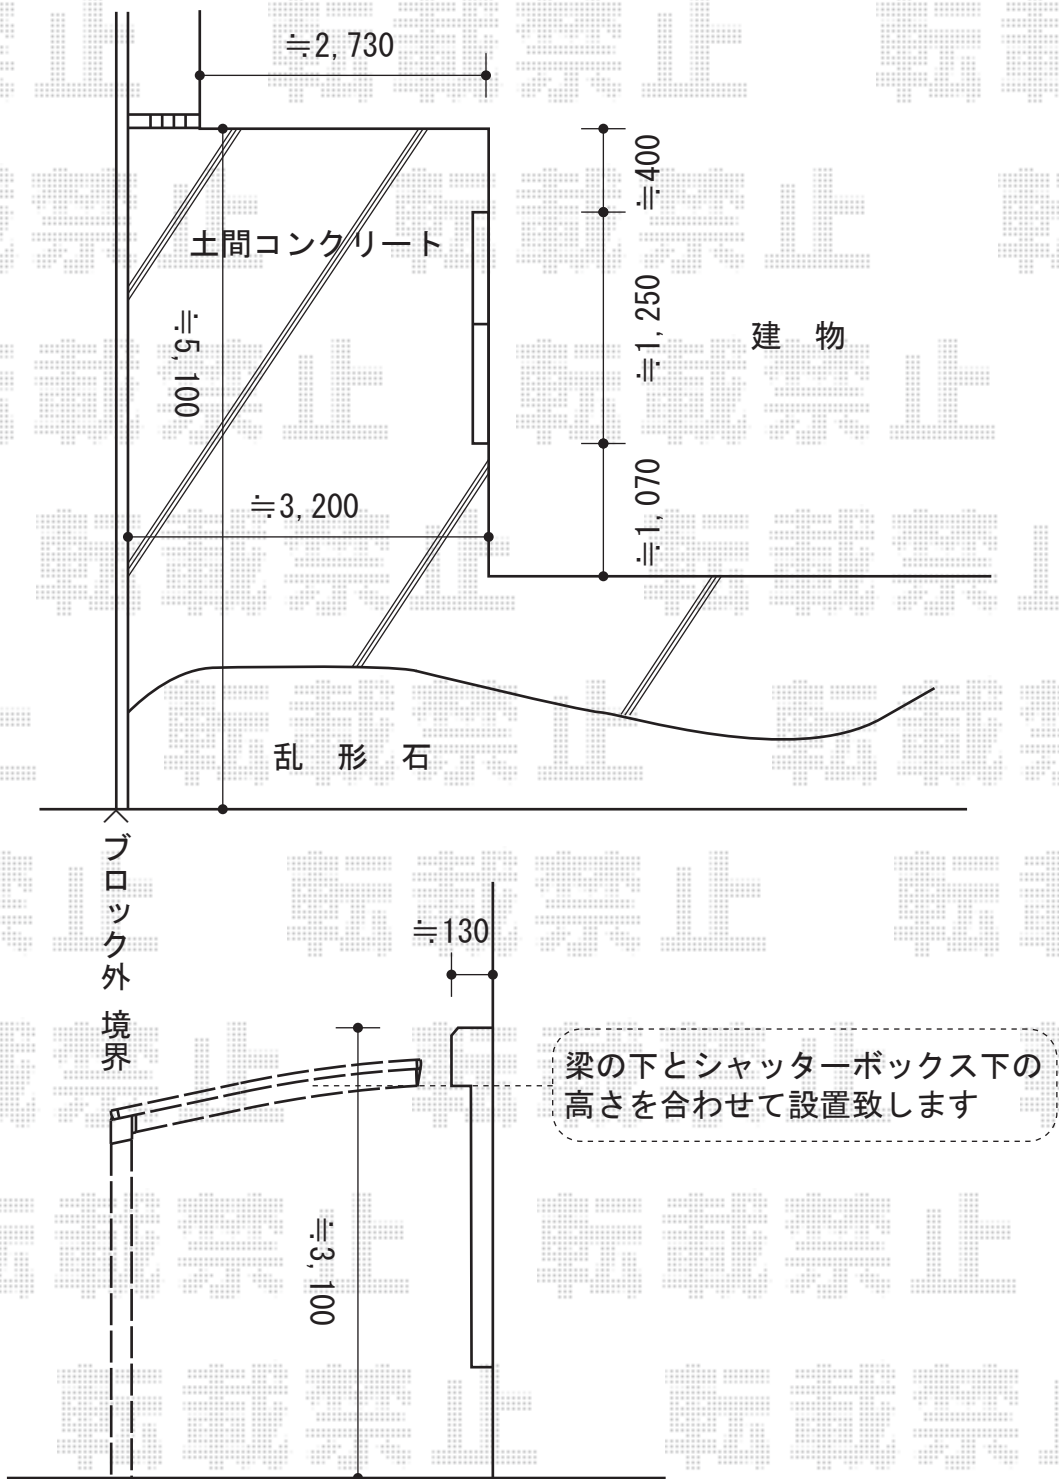

カーブポートシグマIII 積雪～30cm対応

トステム カーブポートシグマIII 積雪～30cm対応

幅=3,000mm

奥行=4,980mm

色：シャイングレー

屋根材：熱線吸収アクアポリカーボネート（ライトブルー）×4枚

屋根材：ポリカーボネート（ブルースモーク）×3枚

柱仕様：ロング柱23仕様（有効高 約2,300mm）

現場状況や作図制限により概略図の内容と多少の違いが生じることがございます。
 施工時は、現場優先とさせていただきますので、お立会い頂き、
 最終のご指示のほど、何卒、宜しくお願い致します。

EX-SHOP
[HTTP://WWW.EX-SHOP.NET](http://www.ex-shop.net)

担当：白賀

全ての著作権は、エクスショップに帰属します。当社とのお取引目的外の使用・複製・転載禁止となっております。