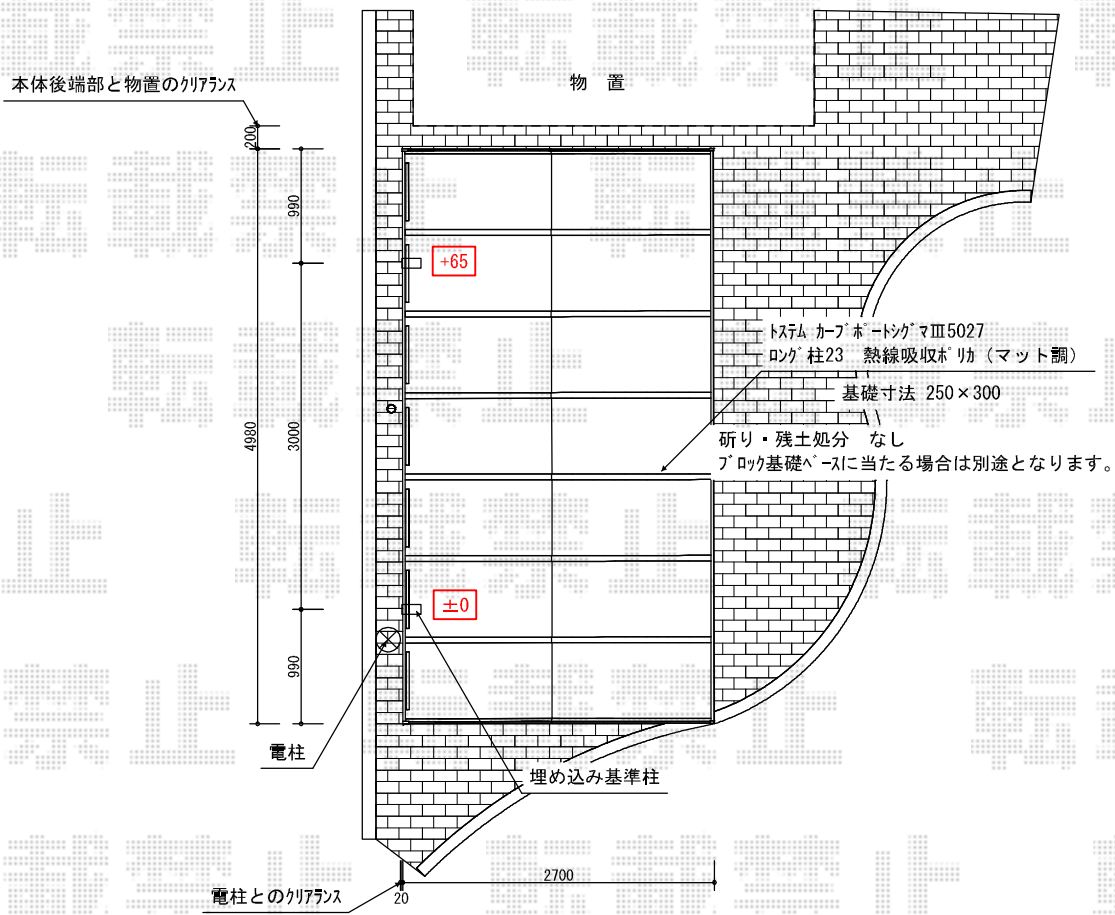

プレシオSPORT 積雪～20cm 対応

現場状況や作図制限により概略図の内容と多少の違いが生じることがございます。
 施工時は、現場優先とさせて頂きたく思いますので、お立会い頂き、
 最終のご指示のほど、何卒、宜しくお願い致します。

EX-SHOP
 HTTP://WWW.EX-SHOP.NET

担当：吉岡

全ての著作権は、エクスショップに帰属します。当社とのお取引目的外の使用・複製・転載禁止となっております。