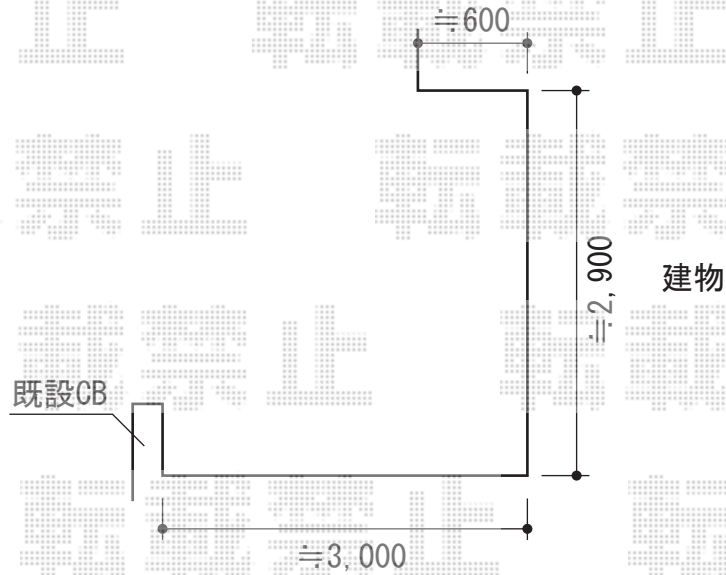

テールポートシグマIII 積雪～20cm対応

トステム テールポートシグマIII 積雪～30cm対応

幅=2,700mm

奥行=5,686mm

色：シャイングレー

屋根材：ポリカーボネート（クリアマット/すりガラス調）

柱仕様：ロング柱23仕様（有効高 約2,300mm）

現場状況や作図制限により概略図の内容と多少の違いが生じることがございます。
施工時は、現場優先とさせていただきますので、お立会い頂き、
最終のご指示のほど、何卒、宜しくお願い致します。