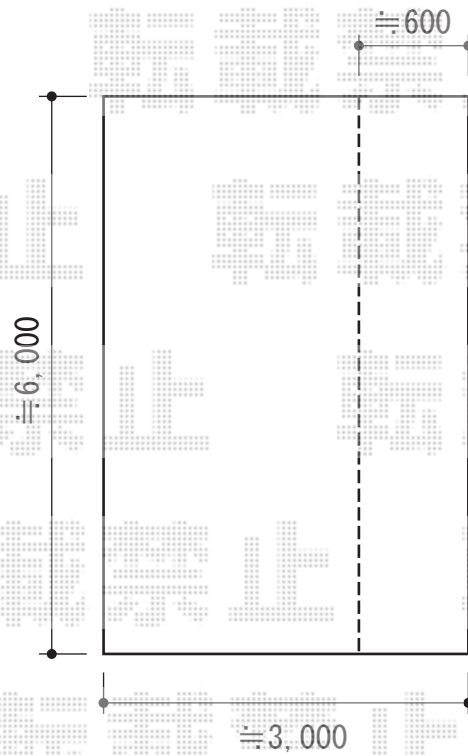

テールポートシグマIII 積雪～20cm対応

トステム テールポートシグマIII 積雪～30cm対応

幅=2,700mm

奥行=5,686mm

色：シャイングレー

屋根材：ポリカーボネート（クリアマット/すりガラス調）

柱仕様：ロング柱23仕様（有効高 約2,300mm）

現場状況や作図制限により概略図の内容と多少の違いが生じることがございます。
施工時は、現場優先とさせていただきますので、お立会い頂き、
最終のご指示のほど、何卒、宜しくお願い致します。