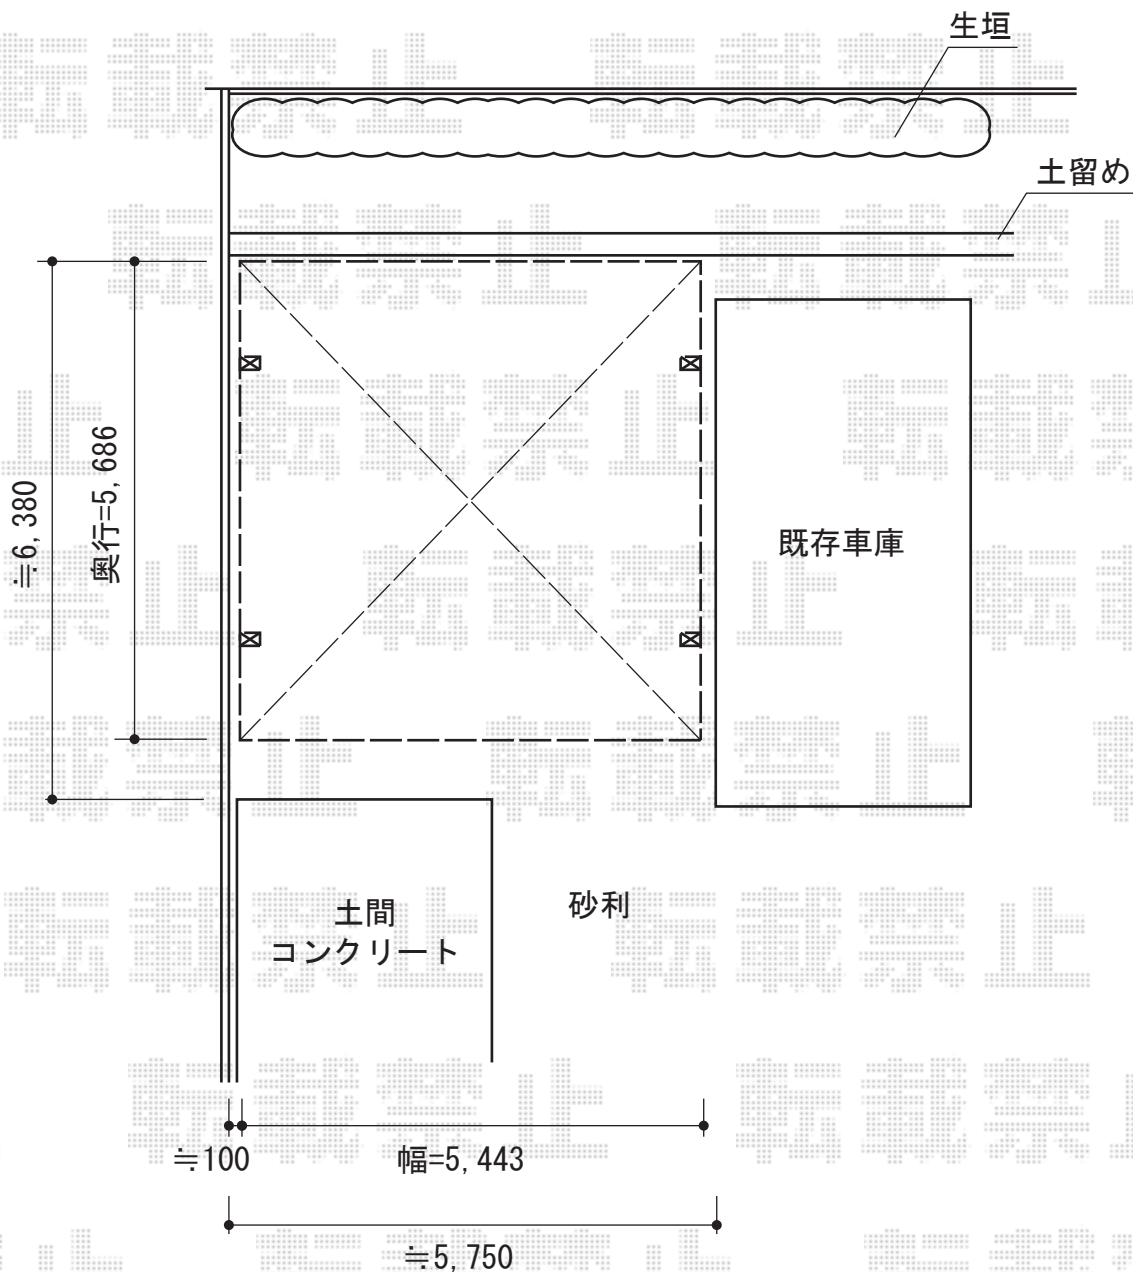

カーブポートシグマIII ワイド 積雪～30cm対応

トステム カーブポートシグマIII ワイド 積雪～30cm対応
幅=5,443mm
奥行=5,686mm
色：シャイングレー
屋根材：熱線吸収ポリカーボネート（ライトブルーマット調）
柱仕様：ロング柱23仕様（有効高 約2,300mm）

現場状況や作図制限により概略図の内容と多少の違いが生じることがございます。
施工時は、現場優先とさせて頂きたく思いますので、お立会い頂き、
最終のご指示のほど、何卒、宜しくお願い致します。