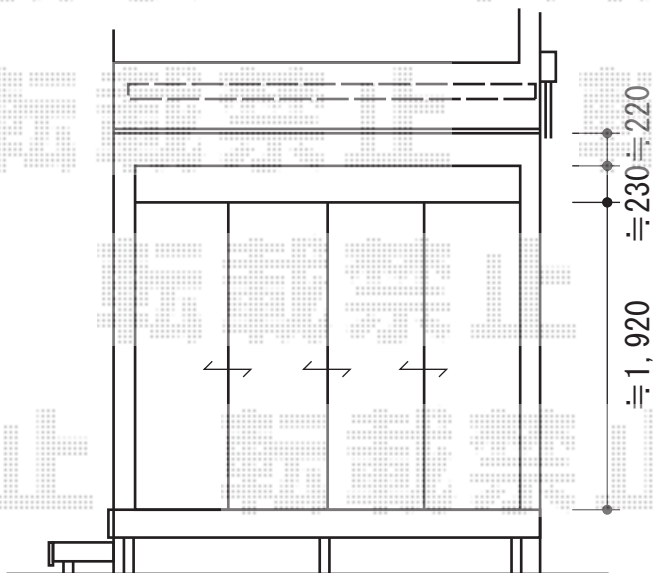

彩鳥CR型 ボックスタイプ 手動式

トステム

【特注】彩鳥CR型 ボックスタイプ 手動式

間口=2,640mm

出幅=1,500mm

本体色：ホワイト

キャンパス色：アクリル/ネイビーブルー

駆動：手動式/外観左駆動

クランクハンドル：1,700mm

追加部材：通期部品 (¥27,600)

オプション：スクリーン

現場状況や作図制限により概略図の内容と多少の違いが生じることがございます。
 施工時は、現場優先とさせて頂きたく思いますので、お立会い頂き、
 最終のご指示のほど、何卒、宜しくお願い致します。

EX-SHOP
[HTTP://WWW.EX-SHOP.NET](http://www.ex-shop.net)

担当:小林