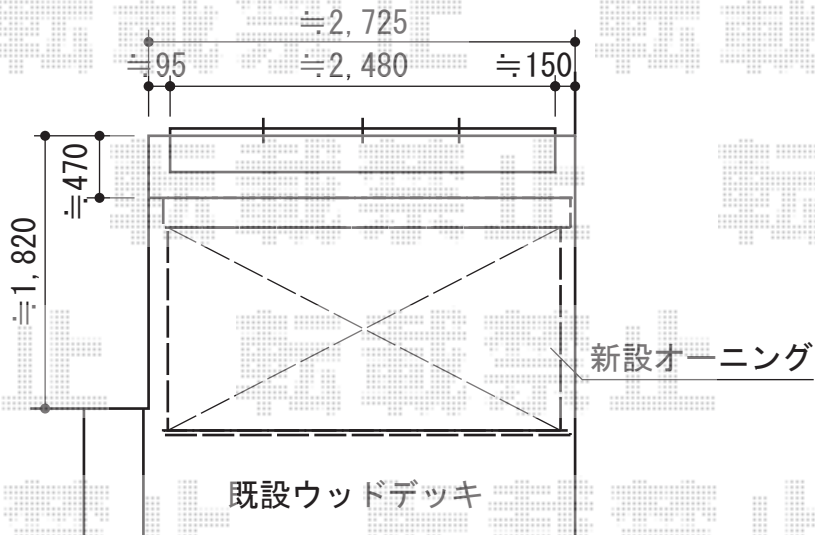

彩鳥CR型 ボックスタイプ 手動式

トステム

【特注】彩鳥CR型 ボックスタイプ 手動式

間口=2,640mm

出幅=1,500mm

本体色：ホワイト

キャンパス色：アクリル/ネイビーブルー

駆動：手動式/外観左駆動

クランクハンドル：1,700mm

追加部材：通期部品 (¥27,600)

オプション：スクリーン

現場状況や作図制限により概略図の内容と多少の違いが生じることがございます。
 施工時は、現場優先とさせて頂きたく思いますので、お立会い頂き、
 最終のご指示のほど、何卒、宜しくお願い致します。

EX-SHOP
[HTTP://WWW.EX-SHOP.NET](http://www.ex-shop.net)

担当:小林