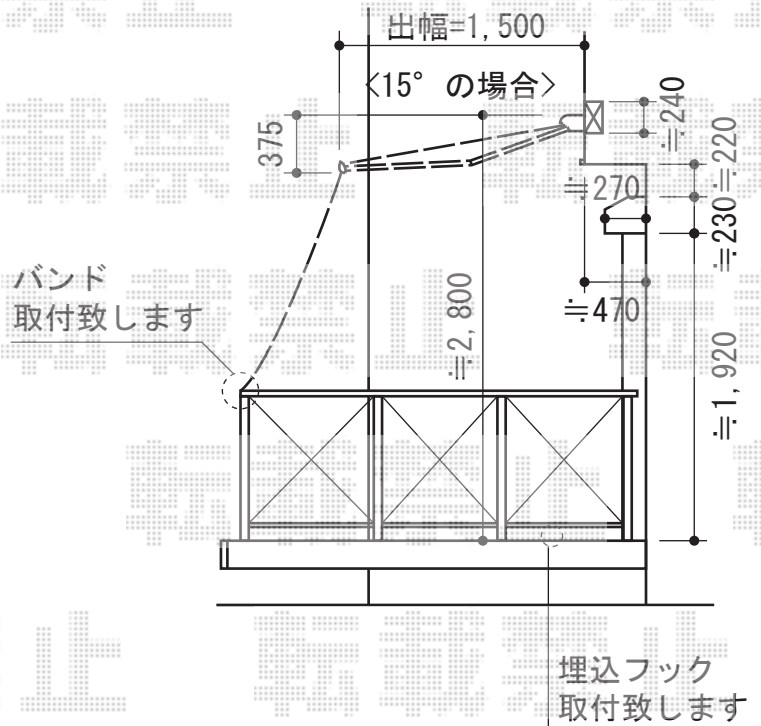

彩鳥CR型 ボックスタイプ 手動式

トステム

【特注】彩鳥CR型 ボックスタイプ 手動式

間口=2,640mm

出幅=1,500mm

本体色：ホワイト

キャンパス色：アクリル/ネイビーブルー

駆動：手動式/外観左駆動

クランクハンドル：1,700mm

追加部材：通期部品 (¥27,600)

オプション：スクリーン

現場状況や作図制限により概略図の内容と多少の違いが生じることがございます。
 施工時は、現場優先とさせて頂きたく思いますので、お立会い頂き、
 最終のご指示のほど、何卒、宜しくお願い致します。

EX-SHOP
[HTTP://WWW.EX-SHOP.NET](http://www.ex-shop.net)

担当:小林