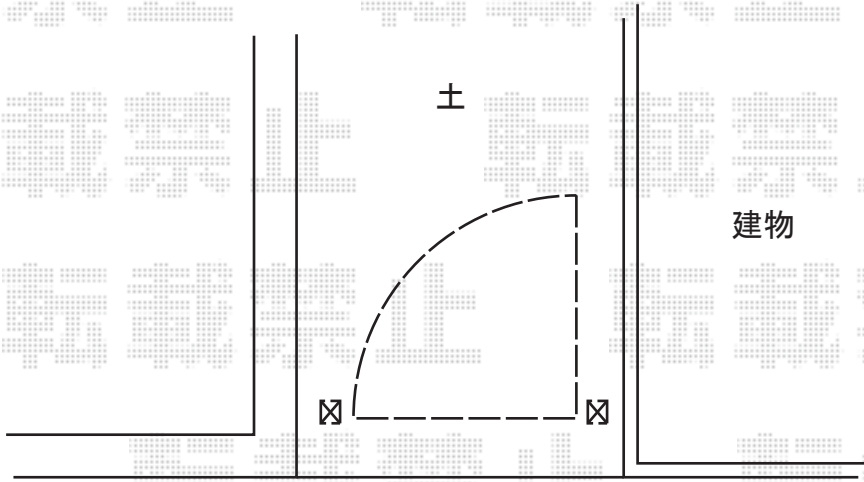

# プリオR13型門扉 片開き 柱使用

新設門扉  
開口部に均等に  
取付致します

水切外～ブロックまで  
≒1,180

TOEX プリオR13型門扉 片開き 柱使用  
扉1枚 (W×H) = (900×1,000mm)  
色：シャイングレー  
錠：シリンダーRD錠  
開き：内開き

現場状況や作図制限により概略図の内容と多少の違いが生じることがございます。  
施工時は、現場優先とさせて頂きたく思いますので、お立会い頂き、  
最終のご指示のほど、何卒、宜しくお願い致します。