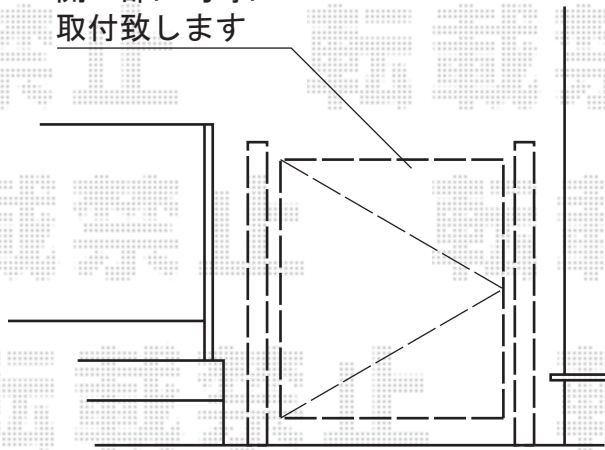

# プリオR13型門扉 片開き 柱使用

新設門扉  
開口部に均等に  
取付致します

水切外～ブロックまで  
≒1,180

TOEX プリオR13型門扉 片開き 柱使用  
扉1枚 (W×H) = (900×1,000mm)  
色：シャイングレー  
錠：シリンダーRD錠  
開き：内開き

現場状況や作図制限により概略図の内容と多少の違いが生じることがございます。  
施工時は、現場優先とさせて頂きたく思いますので、お立会い頂き、  
最終のご指示のほど、何卒、宜しくお願い致します。