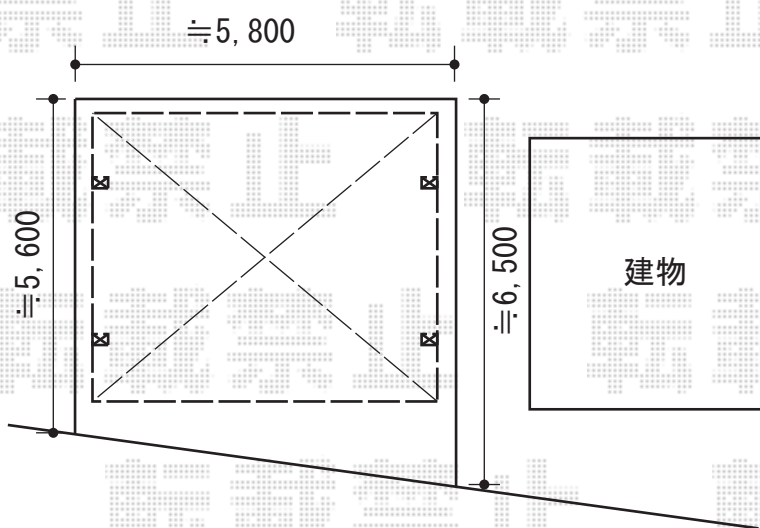

エクススーフ ワイド 積雪～30cm対応

エクススーフ

トステム エクススーフ ワイド
積雪～30cm対応
幅=5,532mm
奥行=4,971mm
色：シャイングレー
屋根材：熱線吸収ポリカーボネート
(ライトブルーマット調)
柱仕様：ロング柱24仕様
(有効高 約2,400mm)

現場状況や作図制限により概略図の内容と多少の違いが生じることがございます。
施工時は、現場優先とさせて頂きたく思いますので、お立会い頂き、
最終のご指示のほど、何卒、宜しくお願い致します。