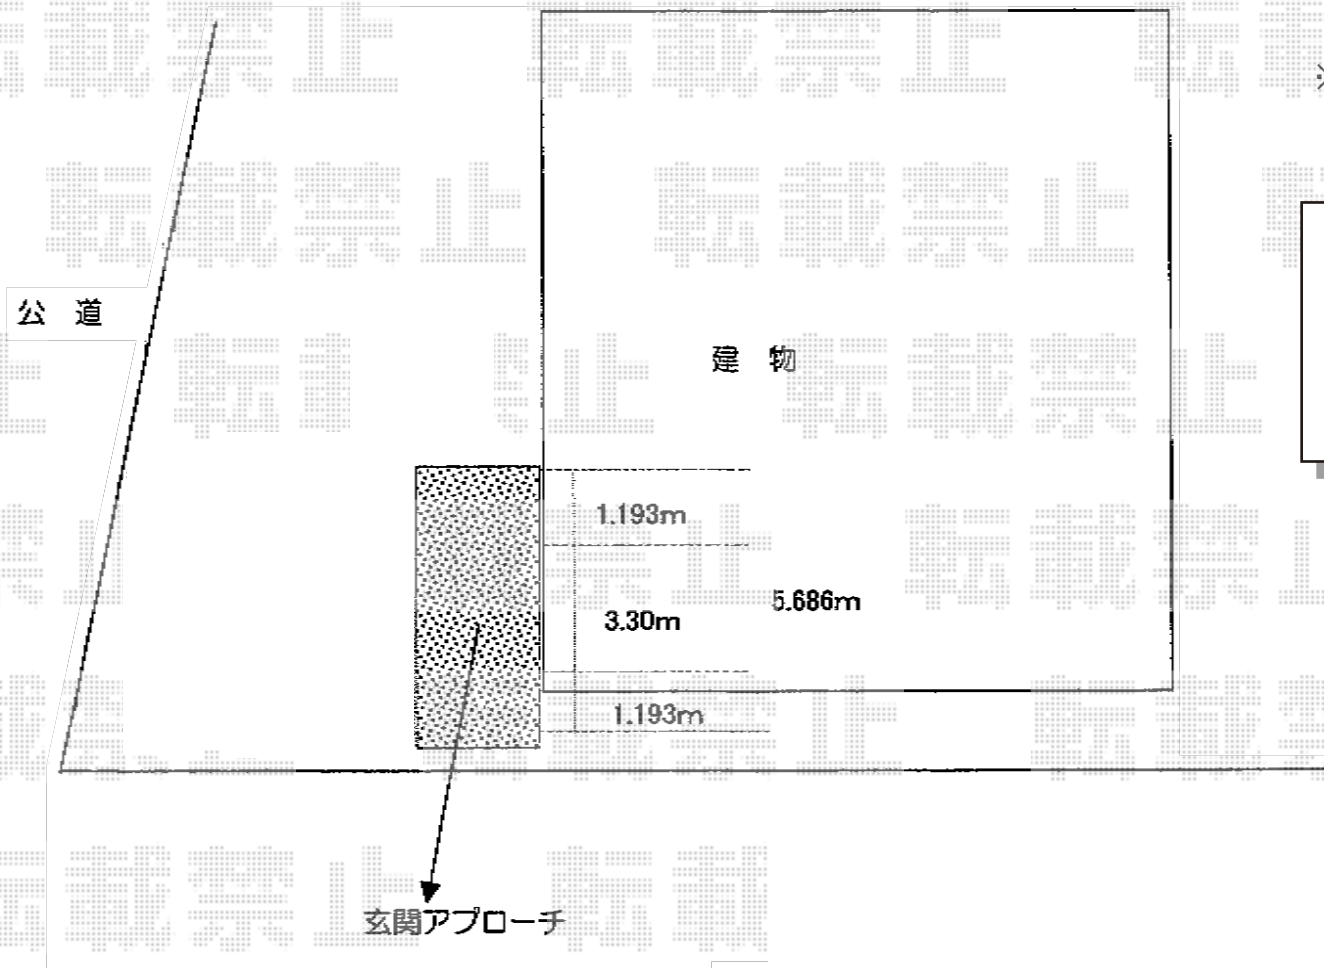

カーブポートシグマIII ワイド 積雪～30cm対応

※ 最終の設置位置は、現地合わせとさせていただきます。

トステム カーブポートシグマIII ワイド 積雪～30cm対応
幅=5,140mm
奥行=5,686mm
色：ホワイト
屋根材：熱線吸収アクアポリカーボネート（ライトブルー）
柱仕様：ロング柱23仕様（有効高 約2,300mm）

現場状況や作図制限により概略図の内容と多少の違いが生じることがございます。
施工時は、現場優先とさせていただきますので、お立会い頂き、
最終のご指示のほど、何卒、宜しくお願い致します。