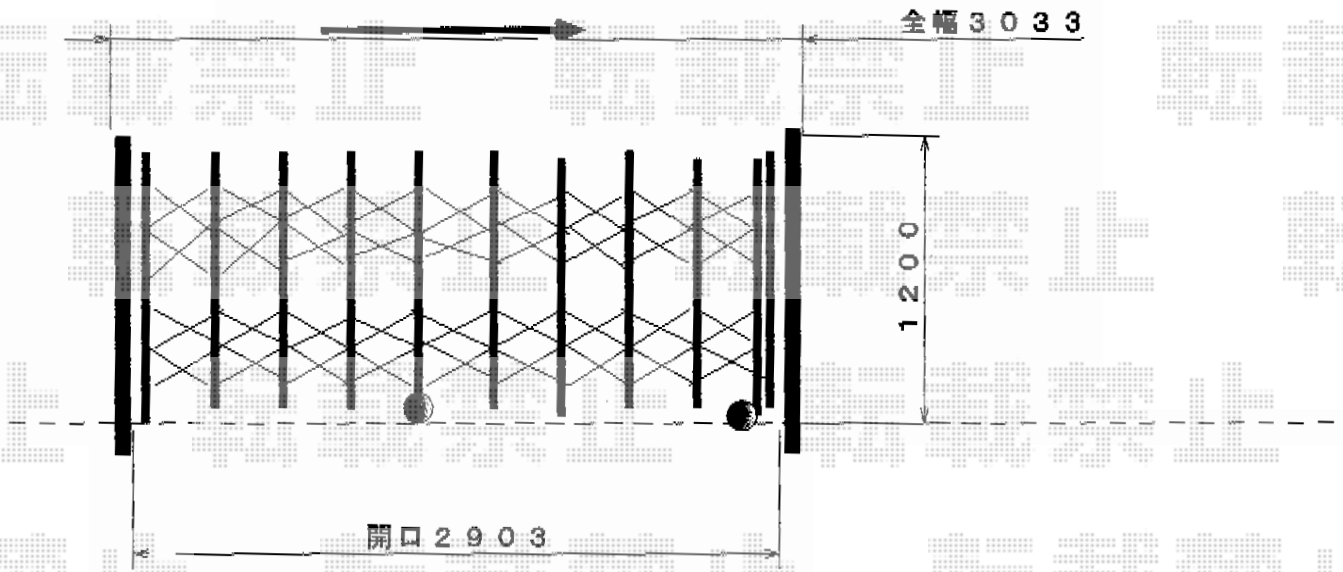

# トリップゲート PC型 ノンレール 片開き

Value Select トリップゲート PB型 ノンレール 片開き  
開口幅=2,907mm  
全幅=3,007mm  
たたみ幅=347mm  
高さ=1,200mm  
色：ステンカラー  
キャスター数：2  
落棒数：2

現場状況や作図制限により概略図の内容と多少の違いが生じることがございます。  
施工時は、現場優先とさせて頂きたく思いますので、お立会い頂き、  
最終のご指示のほど、何卒、宜しくお願い致します。