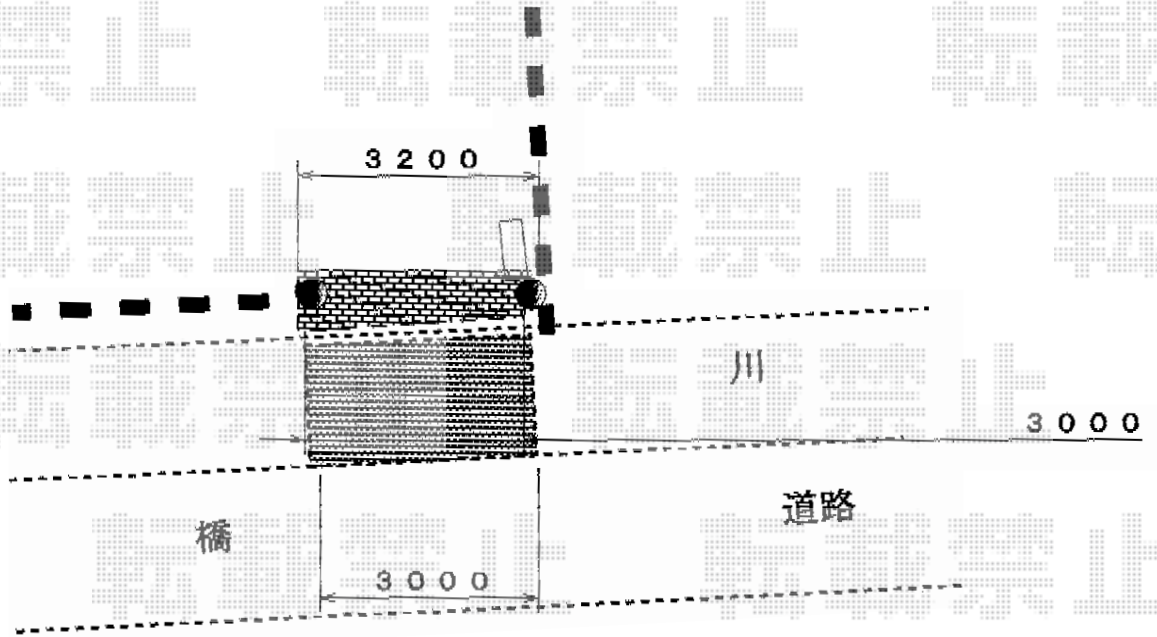

# トリップゲート PC型 ノンレール 片開き

Value Select トリップゲート PB型 ノンレール 片開き  
開口幅=2,907mm  
全幅=3,007mm  
たたみ幅=347mm  
高さ=1,200mm  
色：ステンカラー  
キャスター数：2  
落棒数：2

現場状況や作図制限により概略図の内容と多少の違いが生じることがございます。  
施工時は、現場優先とさせて頂きたく思いますので、お立会い頂き、  
最終のご指示のほど、何卒、宜しくお願い致します。