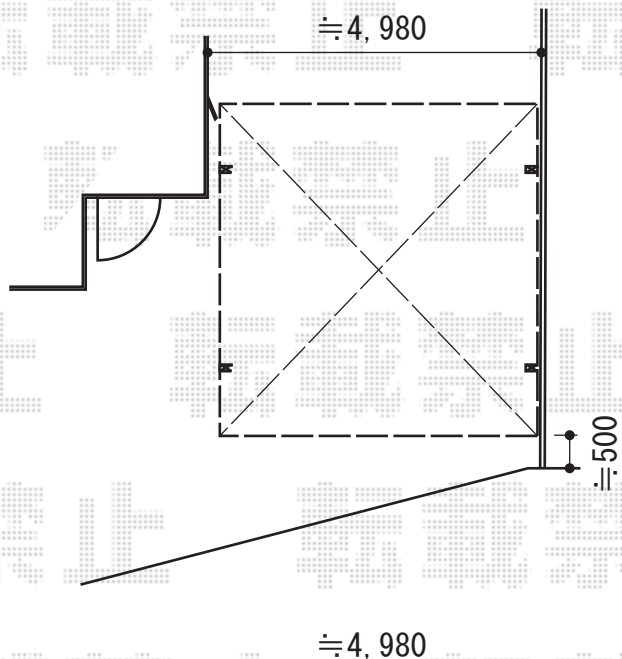

アーキデュオ ワイド 積雪～20cm対応

アーキデュオワイド

TOEX アーキデュオ ワイド 積雪～20cm対応
幅=5,441mm
奥行=5,019mm
色：シャイングレー
屋根材：ポリカーボネート（クリアブルー）
柱仕様：ロング柱25仕様（有効高 約2,500mm）

現場状況や作図制限により概略図の内容と多少の違いが生じることがございます。
施工時は、現場優先とさせて頂きたく思いますので、お立会い頂き、
最終のご指示のほど、何卒、宜しくお願い致します。