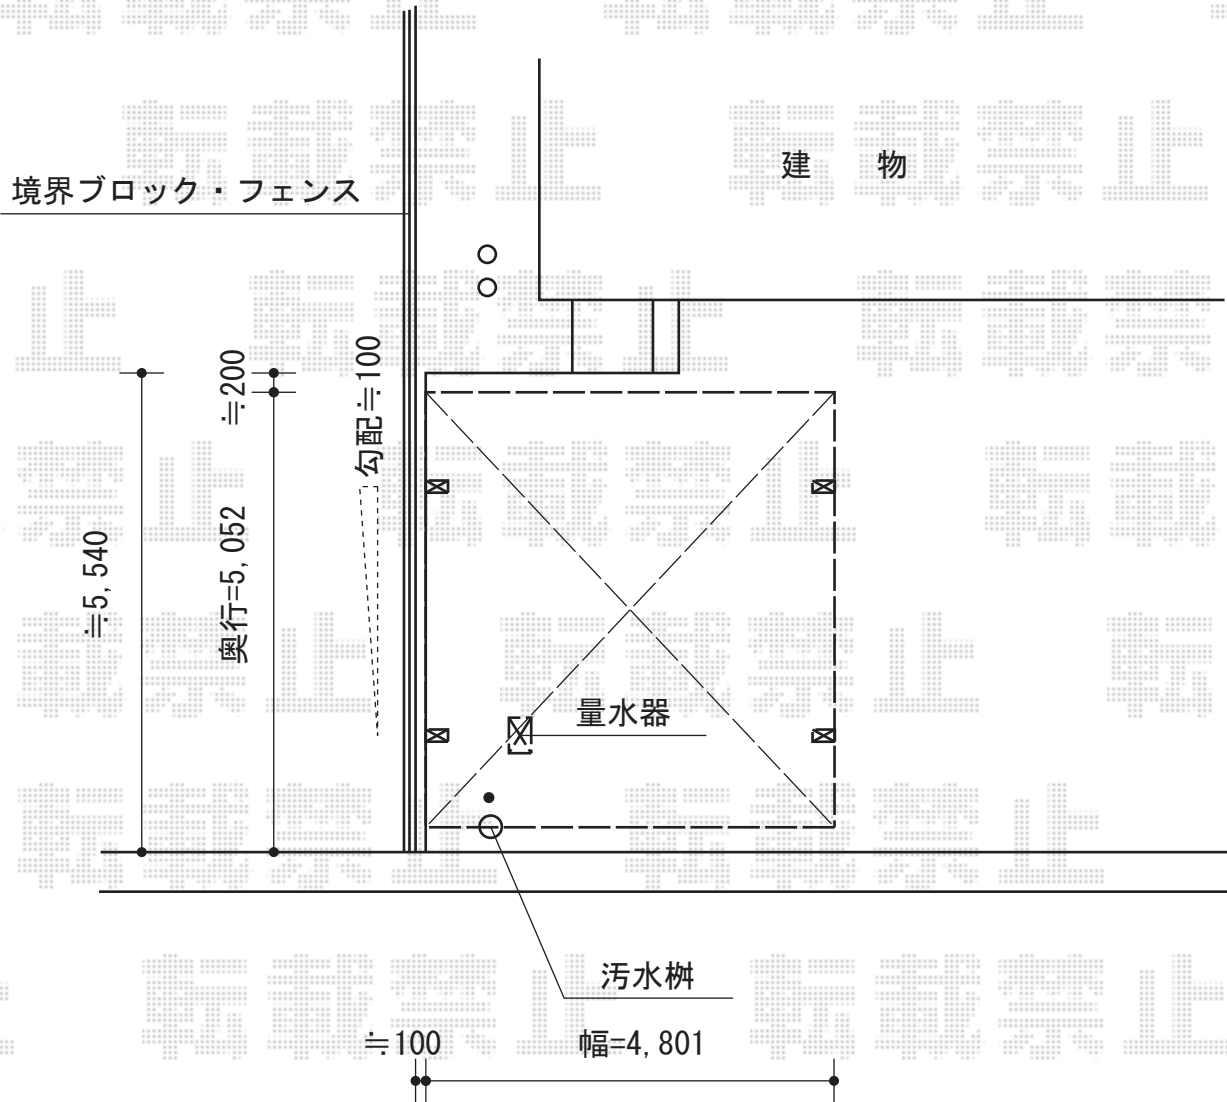

プレシオSPORT ワイド 積雪～20cm対応

Value Select プレシオSPORT ワイド 積雪～20cm対応
幅=4,801mm
奥行=5,052mm
色：チャコールブラック
屋根材：ポリカーボネート（スカイブルー）
柱仕様：ハイルーフ仕様（有効高 約2,250mm）

現場状況や作図制限により概略図の内容と多少の違いが生じることがございます。
施工時は、現場優先とさせて頂きたく思いますので、お立会い頂き、
最終のご指示のほど、何卒、宜しくお願い致します。