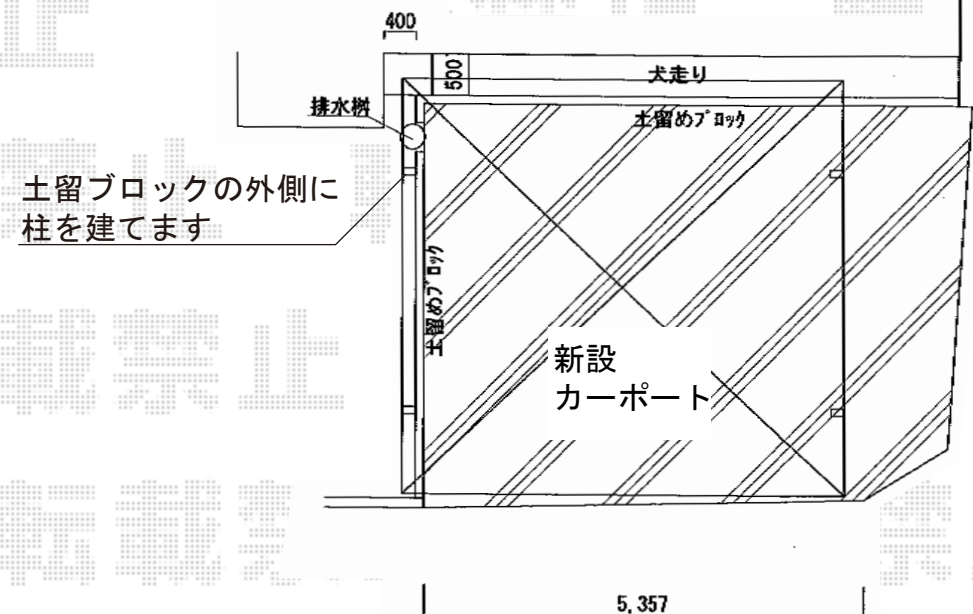

## プレシオSPORT ワイド 積雪～20cm対応

Value Select プレシオSPORT ワイド 積雪～20cm対応  
幅=5,392 (mm)  
奥行=5,052 (mm)  
色：チャコールブラック  
屋根材：熱線遮断ポリカーボネート (スカイブルーマット調)  
柱仕様：ハイルーフ仕様 (有効高 2250mm)

現場状況や作図制限により概略図の内容と多少の違いが生じることがございます。  
施工時は、現場優先とさせて頂きたく思いますので、お立会い頂き、  
最終のご指示のほど、何卒、宜しくお願い致します。