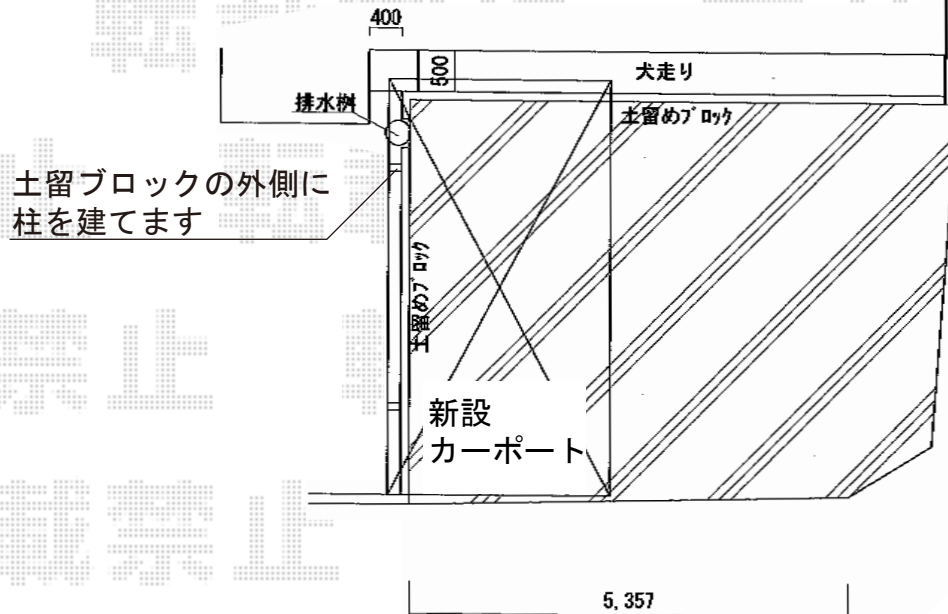

## プレシオSPORT ワイド 積雪～20cm対応

Value Select プレシオSPORT ワイド 積雪～20cm対応  
幅=5,392 (mm)  
奥行=5,052 (mm)  
色：チャコールブラック  
屋根材：熱線遮断ポリカーボネート (スカイブルーマット調)  
柱仕様：ハイルーフ仕様 (有効高 2250mm)

現場状況や作図制限により概略図の内容と多少の違いが生じることがございます。  
施工時は、現場優先とさせて頂きたく思いますので、お立会い頂き、  
最終のご指示のほど、何卒、宜しくお願い致します。