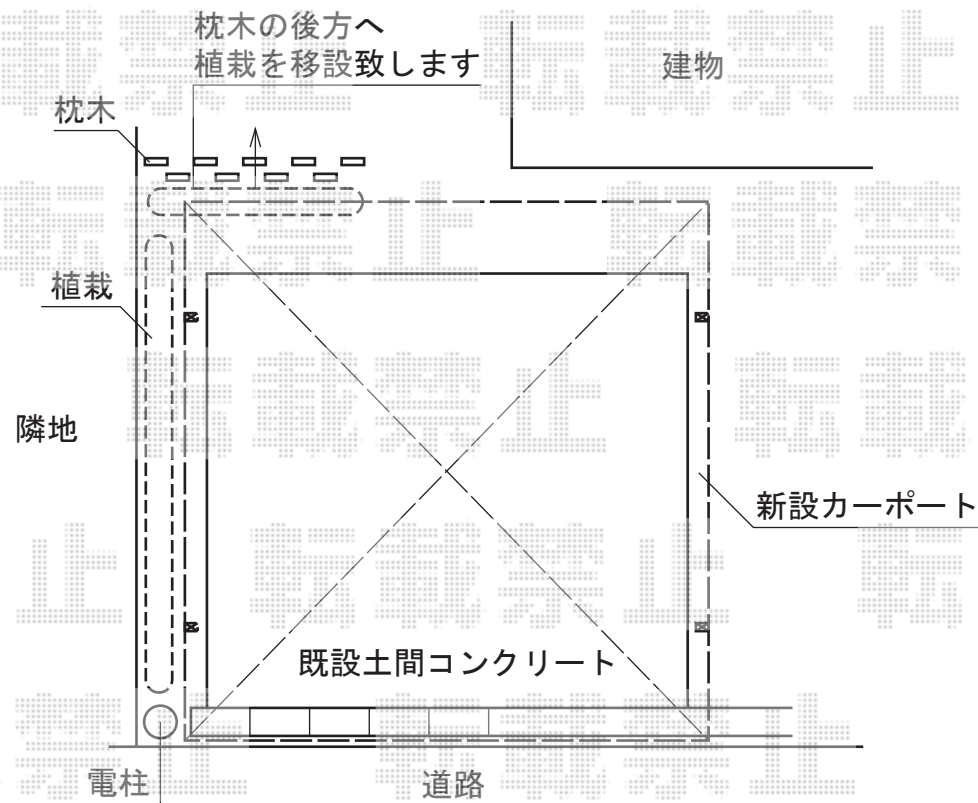

カーポート・ウッドデッキ

三協立山アルミ G-1 積雪~50cm対応
幅=5,510mm
奥行=5,500mm
色：サンシルバー
屋根材：スチール折板（ペフ無）
柱仕様：ロング柱25仕様（有効高 約2,500mm）

YKK AP リウッドデッキ 200 単体
間口=3,657mm
出幅=1,825mm
色：ホワイトブラウン
床板：縦張り
幕板：t=30mm
束柱：Sタイプ（高さ=450mm）
オプション：独立式リウッドステップ（¥37,000）×2