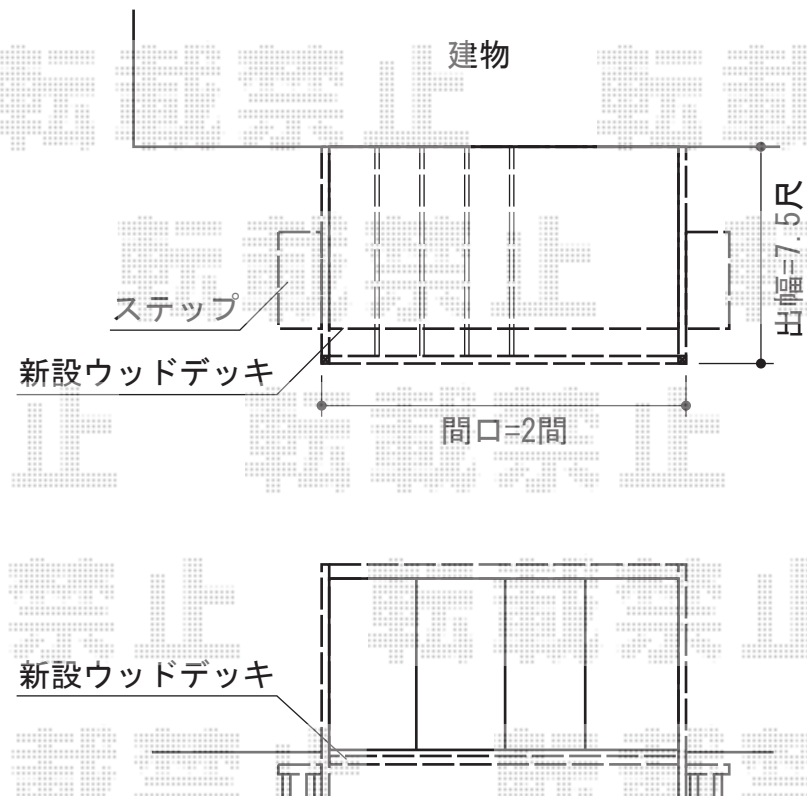

カーポート・ウッドデッキ

三協立山アルミ G-1 積雪~50cm対応
幅=5,510mm
奥行=5,500mm
色：サンシルバー
屋根材：スチール折板（ペフ無）
柱仕様：ロング柱25仕様（有効高 約2,500mm）

YKK AP リウッドデッキ 200 単体
間口=3,657mm
出幅=1,825mm
色：ホワイトブラウン
床板：縦張り
幕板：t=30mm
束柱：Sタイプ（高さ=450mm）
オプション：独立式リウッドステップ（¥37,000）×2