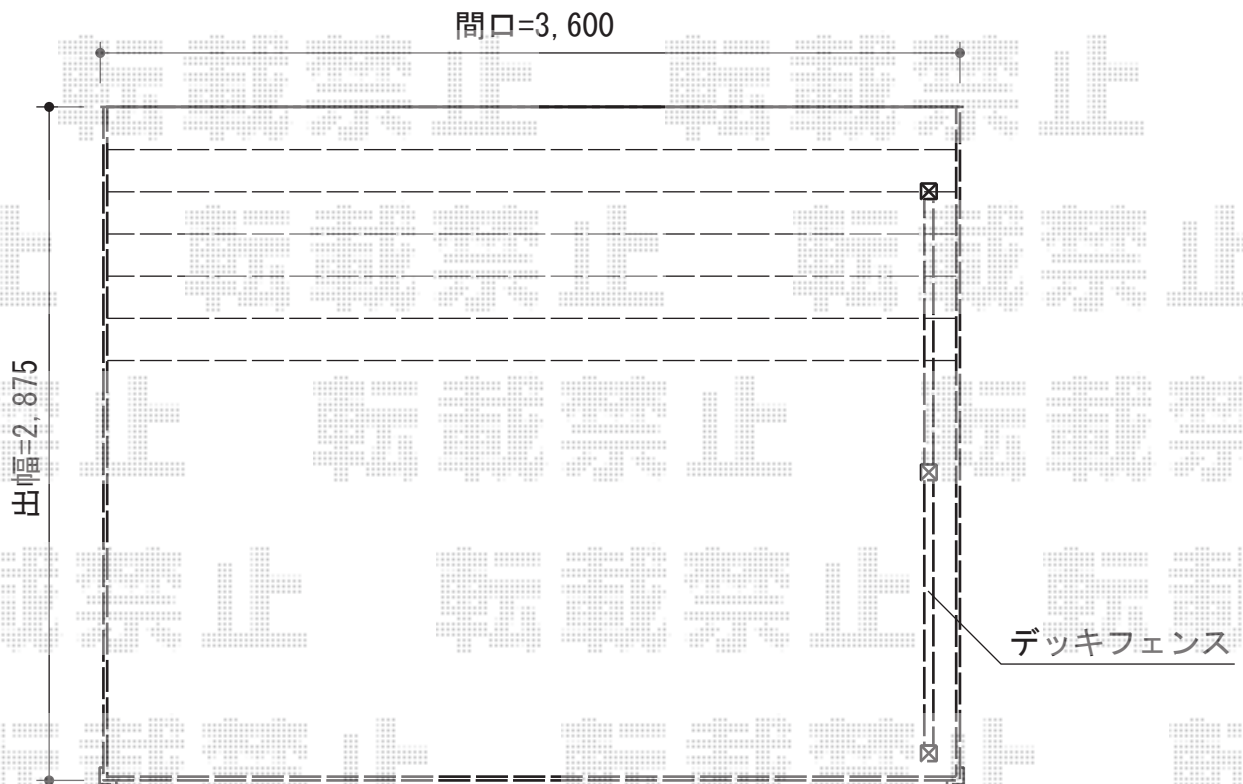

リコステージII 単体

トステム リコステージII 単体

間口=関東間2.0間 (3,620mm)

出幅=10尺 (2,913mm)

色：ソフトブラウン

床板：横貼り

幕板：Bタイプ

束柱：束柱B (400~550mm)

オプション：フラットラチスデッキフェンス (密目) T-10×2

追加部材：大引き2.0間 2本入り

現場状況や作図制限により概略図の内容と多少の違いが生じることがございます。
施工時は、現場優先とさせていただきますので、お立会い頂き、
最終のご指示のほど、何卒、宜しくお願い致します。

EX-SHOP
HTTP://WWW.EX-SHOP.NET

担当：小林