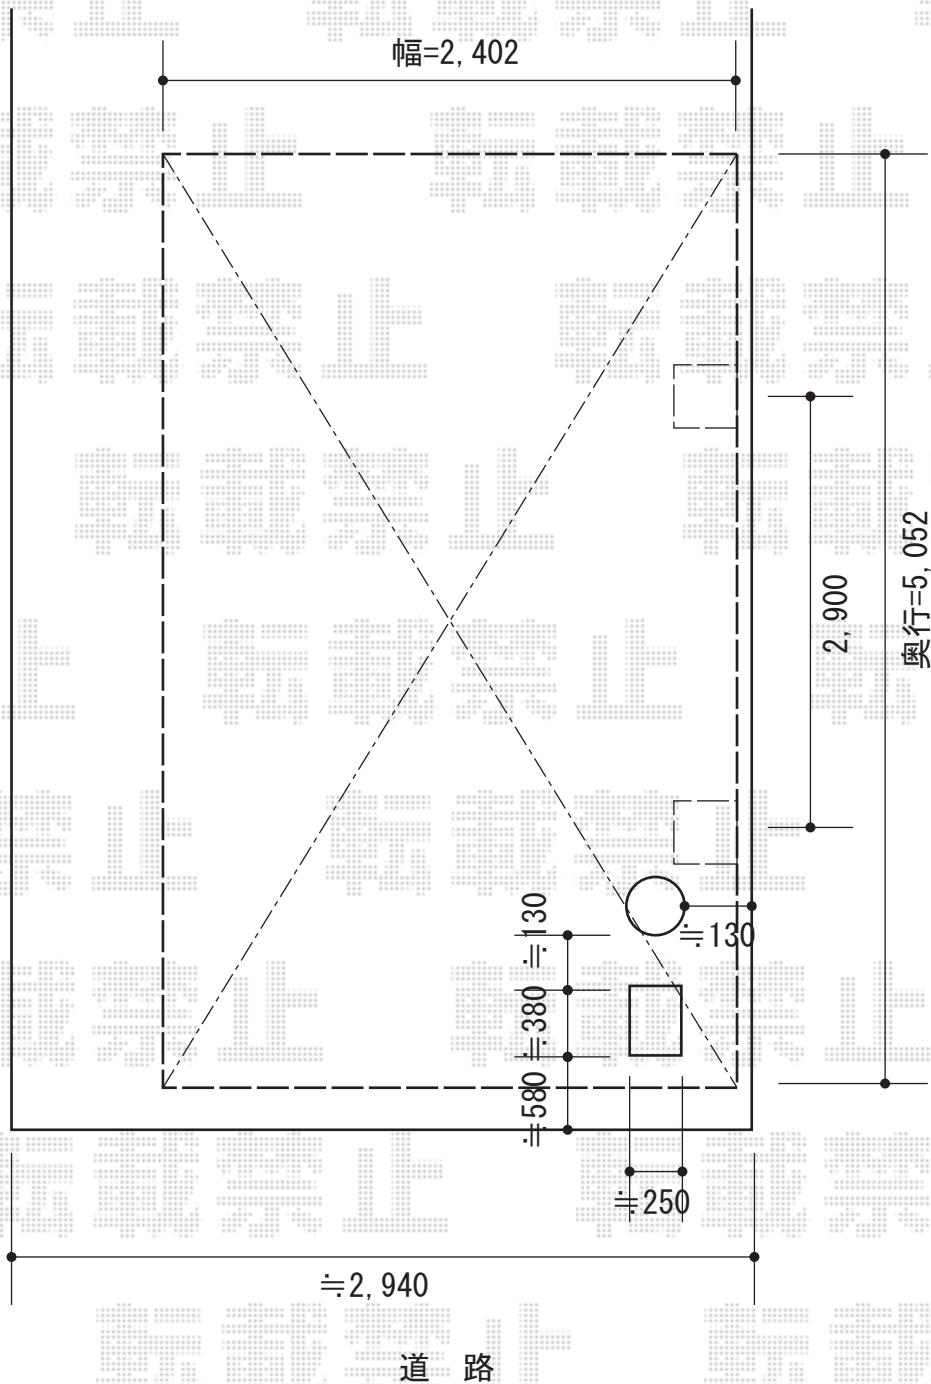

レイナキャップポート積雪～20cm対応

YKK AP レイナキャップポート積雪～20cm対応
幅=2,402mm
奥行=5,052mm
色：ホワイト
屋根材：ポリカーボネート（トーマイマット）
柱仕様：標準柱仕様（有効高 約2,000mm）

現場状況や作図制限により概略図の内容と多少の違いが生じることがございます。
施工時は、現場優先とさせて頂きたく思いますので、お立会い頂き、
最終のご指示のほど、何卒、宜しくお願い致します。