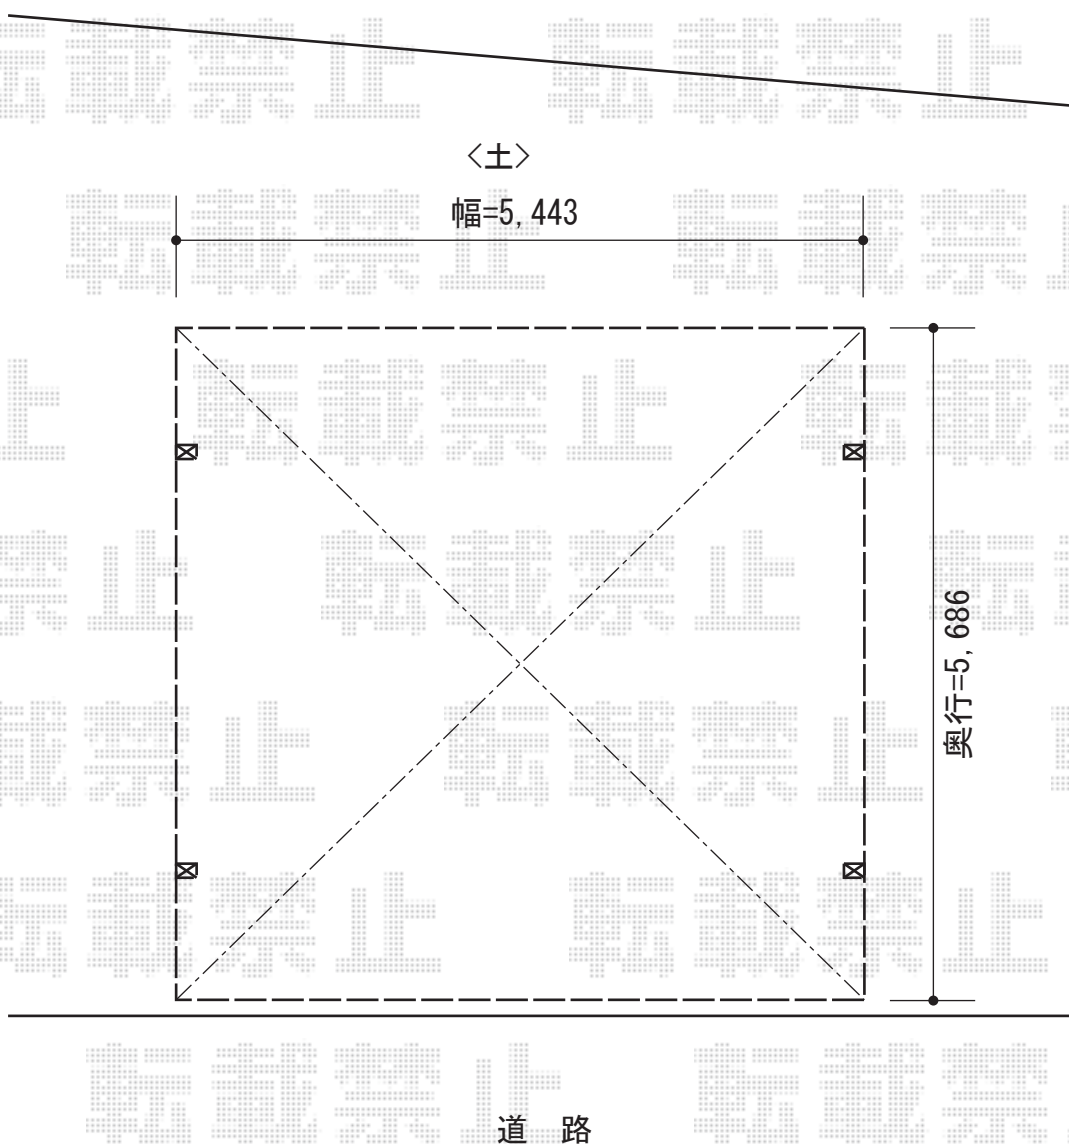

カーブポートシグマIII ワイドタイプ 積雪~20cm対応

トステム カーブポートシグマIII ワイドタイプ積雪~30cm対応
幅=5,443mm
奥行=5,686mm
色：シャイングレー
屋根材：熱線吸収ポリカーボネート（ライトブルーマット調）
柱仕様：ロング柱23仕様（有効高 約2,300mm）

現場状況や作図制限により概略図の内容と多少の違いが生じることがございます。
施工時は、現場優先とさせて頂きたく思いますので、お立会い頂き、
最終のご指示のほど、何卒、宜しくお願い致します。