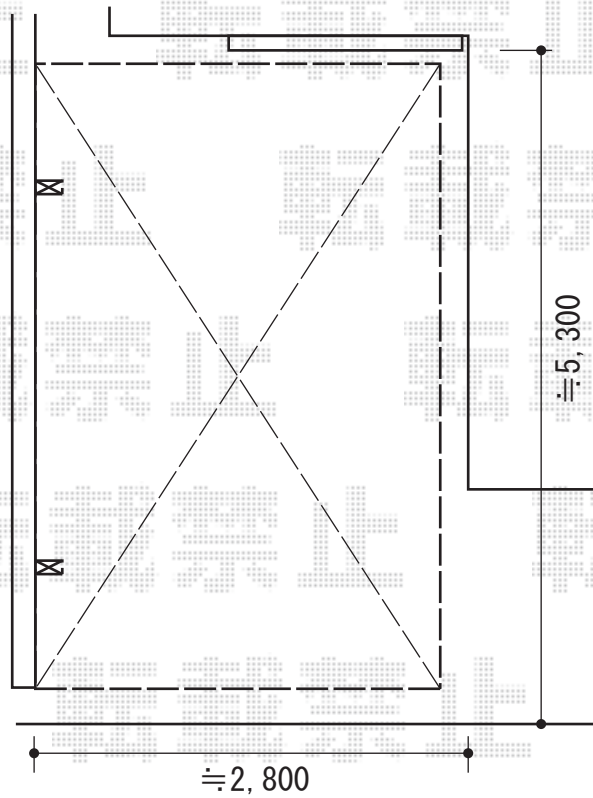

カーブポートシグマIII 単体 積雪～30cm対応

トステム カーブポートシグマIII 単体 積雪～30cm対応
幅=2,551mm
奥行=4,980mm
色：ホワイト
屋根材：熱線吸収ポリカーボネート（ライトブル）

現場状況や作図制限により概略図の内容と多少の違いが生じることがございます。
施工時は、現場優先とさせて頂きたく思いますので、お立会い頂き、
最終のご指示のほど、何卒、宜しくお願い致します。