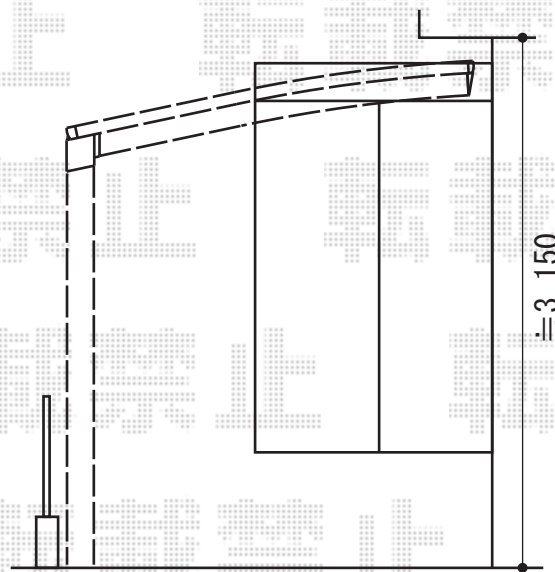

カーブポートシグマIII 単体 積雪～30cm対応

トステム カーブポートシグマIII 単体 積雪～30cm対応
幅=2,551mm
奥行=4,980mm
色：ホワイト
屋根材：熱線吸収ポリカーボネート（ライトブル）

現場状況や作図制限により概略図の内容と多少の違いが生じることがございます。
施工時は、現場優先とさせて頂きたく思いますので、お立会い頂き、
最終のご指示のほど、何卒、宜しくお願い致します。