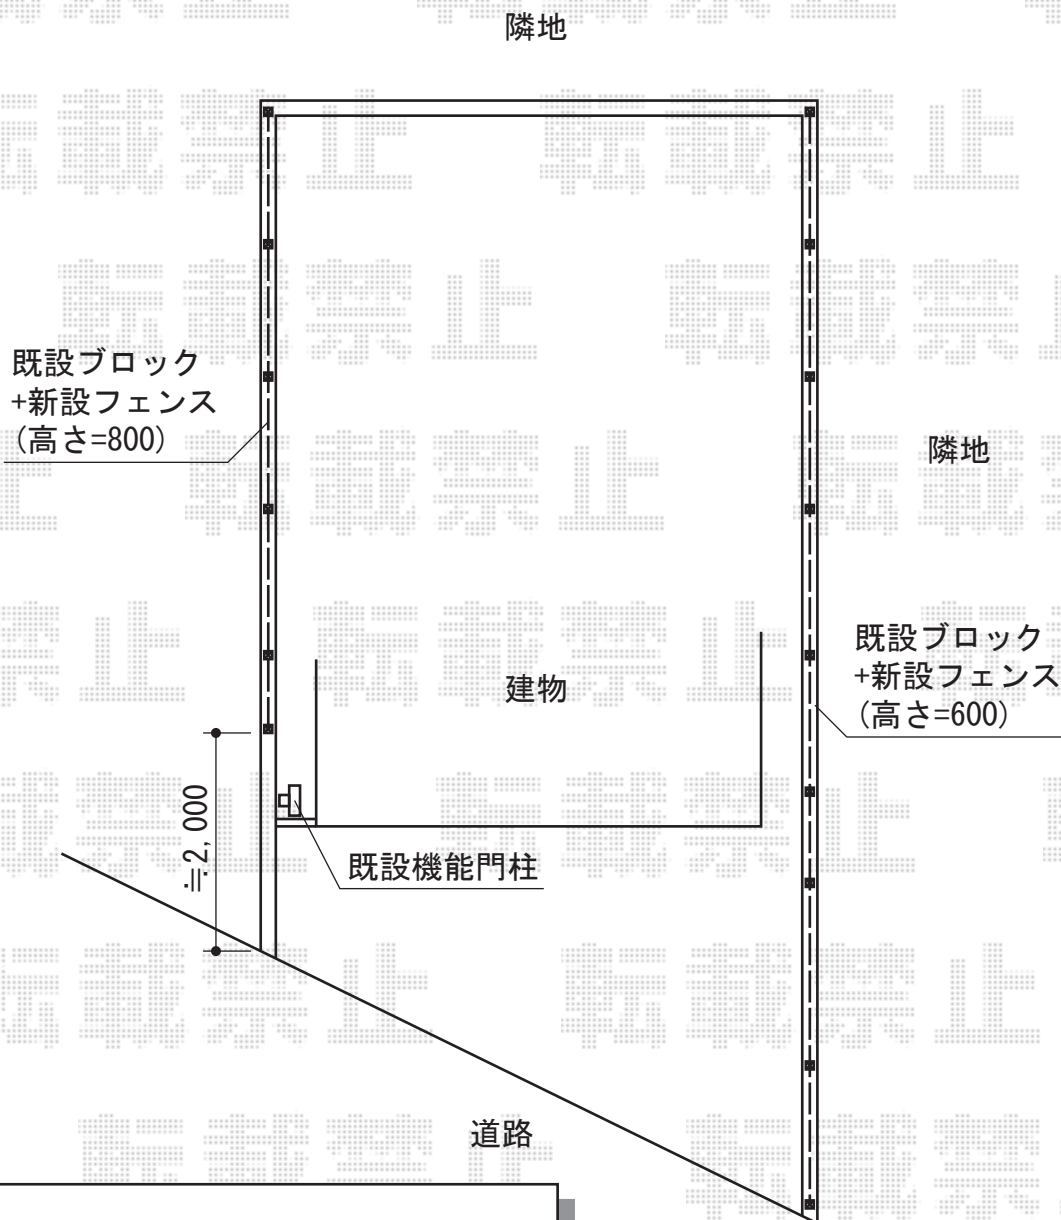

レスティナメッシュフェンス1型 自由柱タイプ

YKK AP

レスティナメッシュフェンス1型 自由柱タイプ

本体1枚 (W×H) = (1,975mm×600mm) × 8枚

主柱 : T-60 ¥3,000×9本

端部カバー : ¥3,500

色 : カームブラック

YKK AP

レスティナメッシュフェンス1型 自由柱タイプ

本体1枚 (W×H) = (1,975mm×800mm) × 4枚

主柱 : T-80 ¥3,500×5本

エンドキャップ : ¥700

色 : カームブラック

現場状況や作図制限により概略図の内容と多少の違いが生じることがございます。
施工時は、現場優先とさせて頂きたく思いますので、お立会い頂き、
最終のご指示のほど、何卒、宜しくお願い致します。

EX-SHOP
HTTP://WWW.EX-SHOP.NET