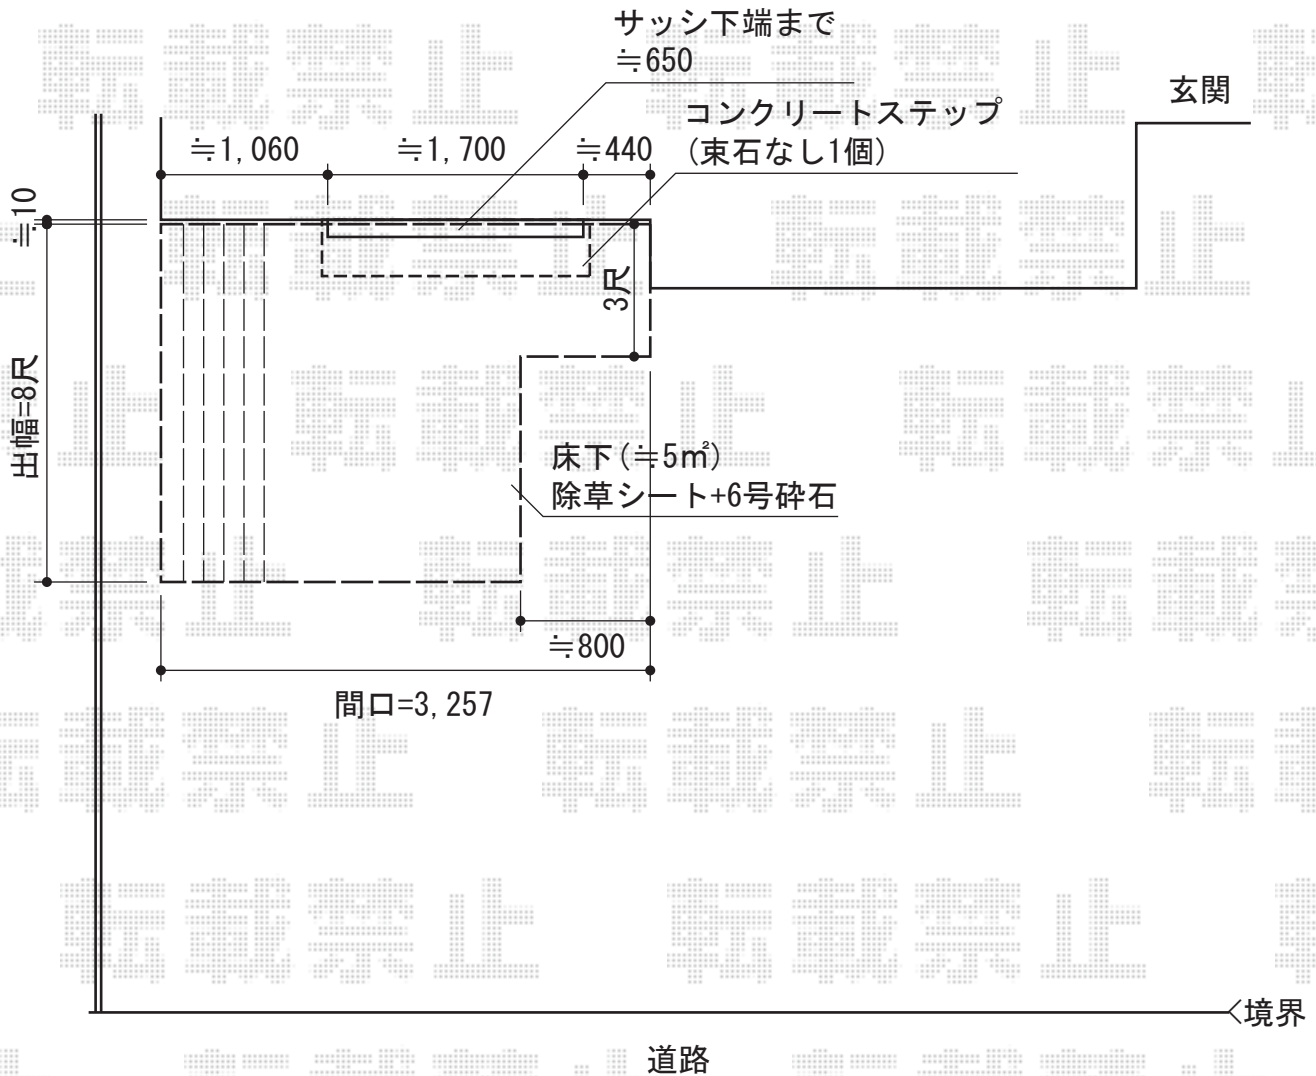

リウッドデッキ200 出幅違い単体

YKK AP リウッドデッキ200 出幅違い単体
間口=3,257mm
出幅=3尺 (925mm) -8尺 (2,425mm)
色：ナチュラルブラウン
床板：縦張り
束柱：Hタイプ (600~700mm) (カームブラック)

現場状況や作図制限により概略図の内容と多少の違いが生じることがございます。
施工時は、現場優先とさせて頂きたく思いますので、お立会い頂き、
最終のご指示のほど、何卒、宜しくお願い致します。