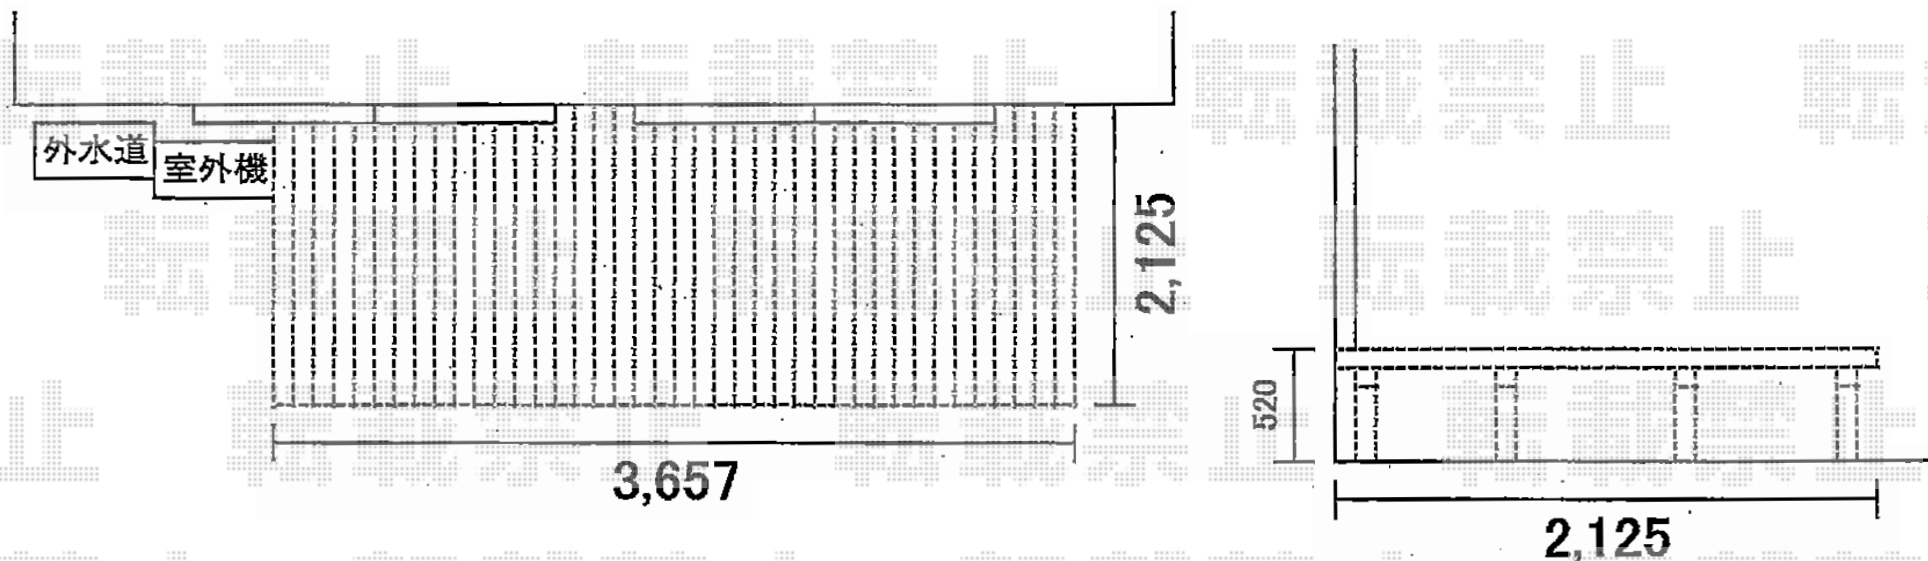

リウッドデッキ 200 単体

YKK AP リウッドデッキ 200 単体
間口=2.0間 (3,657mm)
出幅=7尺 (2,125mm)
色：ウォームグレー
床板：縦張り
束柱：Hタイプ (600~700) プラチナステン

現場状況や作図制限により概略図の内容と多少の違いが生じることがございます。
施工時は、現場優先とさせて頂きたく思いますので、お立会い頂き、
最終のご指示のほど、何卒、宜しくお願い致します。