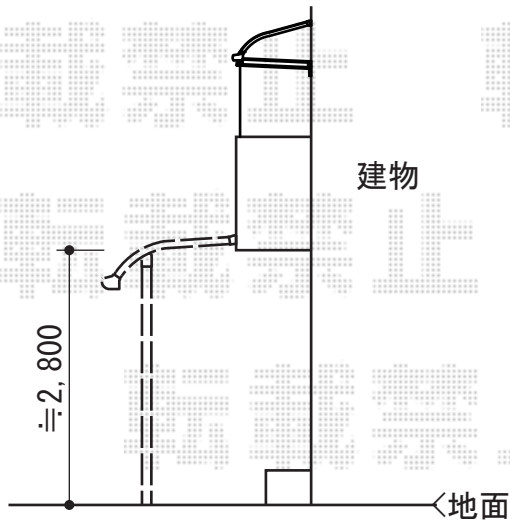

パワーアルファ RB型 テラスタイプ 単体 積雪～30cm対応

トステム パワーアルファ RB型 テラスタイプ 単体 積雪～30cm対応
間口=関東間2.5間通し (柱芯々4,605mm 屋根幅5,360mm)
出幅=5尺 (1,485mm)
色：シャイングレー
屋根材：ポリカーボネート (クリアマット・すりガラス調)
柱仕様：柱奥行移動タイプ (柱2本)
施工方法：上止め

現場状況や作図制限により概略図の内容と多少の違いが生じることがございます。
施工時は、現場優先とさせて頂きたく思いますので、お立会い頂き、
最終のご指示のほど、何卒、宜しくお願い致します。