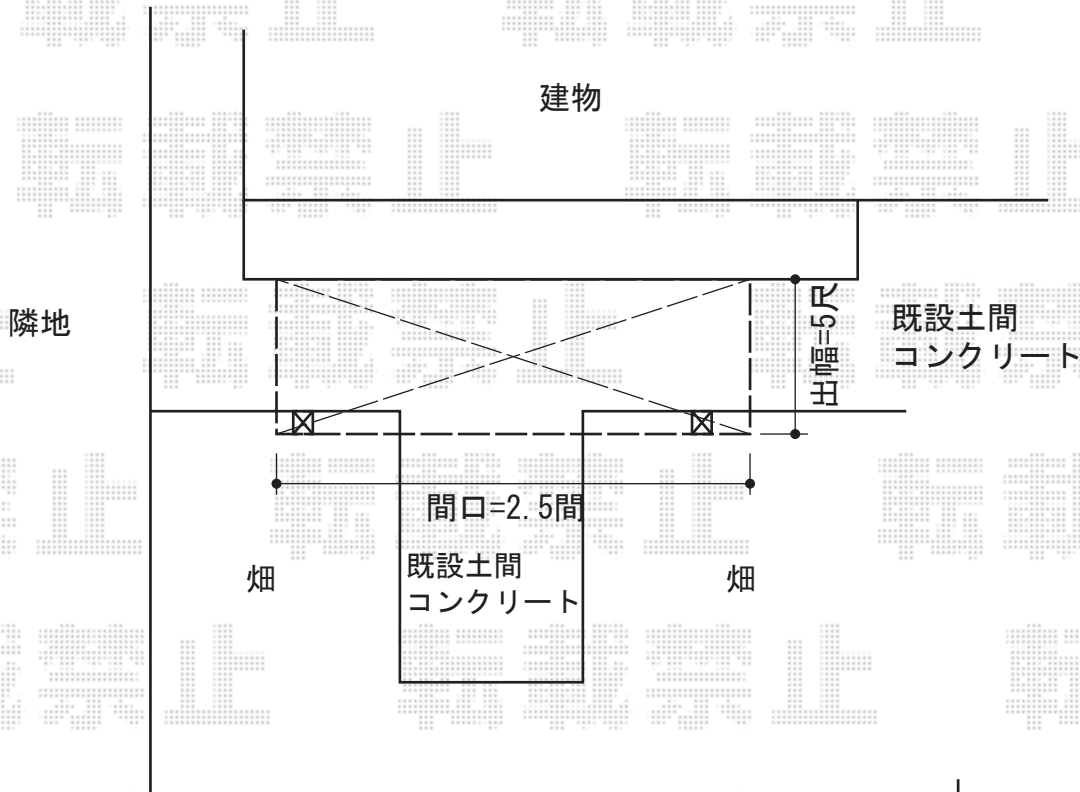

パワーアルファ RB型 テラスタイプ 単体 積雪～30cm対応

トステム パワーアルファ RB型 テラスタイプ 単体 積雪～30cm対応
間口=関東間2.5間通し (柱芯々4,605mm 屋根幅5,360mm)
出幅=5尺 (1,485mm)
色：シャイングレー
屋根材：ポリカーボネート (クリアマット・すりガラス調)
柱仕様：柱奥行移動タイプ (柱2本)
施工方法：上止め

現場状況や作図制限により概略図の内容と多少の違いが生じることがございます。
施工時は、現場優先とさせて頂きたく思いますので、お立会い頂き、
最終のご指示のほど、何卒、宜しくお願い致します。