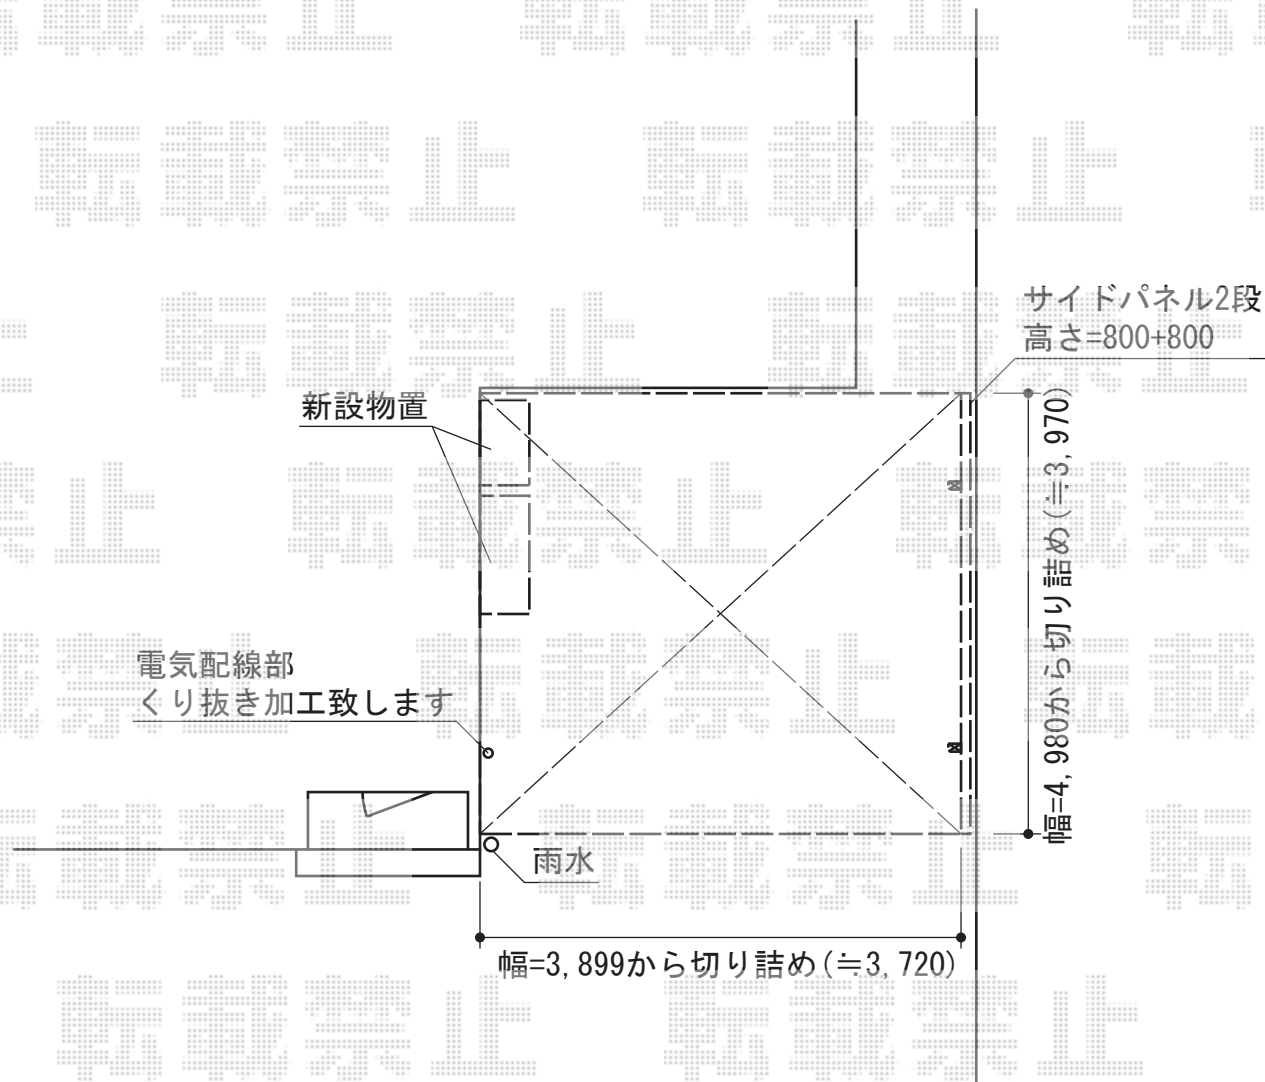

ルーフポートシグマIII 積雪～20cm対応

稲葉物置 MJN-136CPG [1] シンプル 一般型
 間口=1,320mm
 奥行=610mm
 高さ=1,303mm
 色：プレミアムグレー
 屋根タイプ：標準型
 耐荷重タイプ：一般型

稲葉物置 MJN-116DPPG [2] シンプル 一般型
 間口=1,100mm
 奥行=610mm
 高さ=1,603mm
 色：プレミアムグレー
 屋根タイプ：標準型
 耐荷重タイプ：一般型

トステム ルーフポートシグマIII 積雪～30cm対応
 幅=3,899mm 奥行=4,980mm
 色：シャイングレー
 屋根材：ガリレポリカ（クリアマット/すりガラス調）
 柱仕様：標準柱仕様（有効高 約2,232mm）
 トステム ルーフポートシグマIII サイドパネル 2段
 本体：H800+H800 色：シャイングレー
 パネル材：ガリレポリカ（クリアマット/すりガラス調）

現場状況や作図制限により概略図の内容と多少の違いが生じることがございます。
 施工時は、現場優先とさせて頂きたく思いますので、お立会い頂き、
 最終のご指示のほど、何卒、宜しくお願い致します。