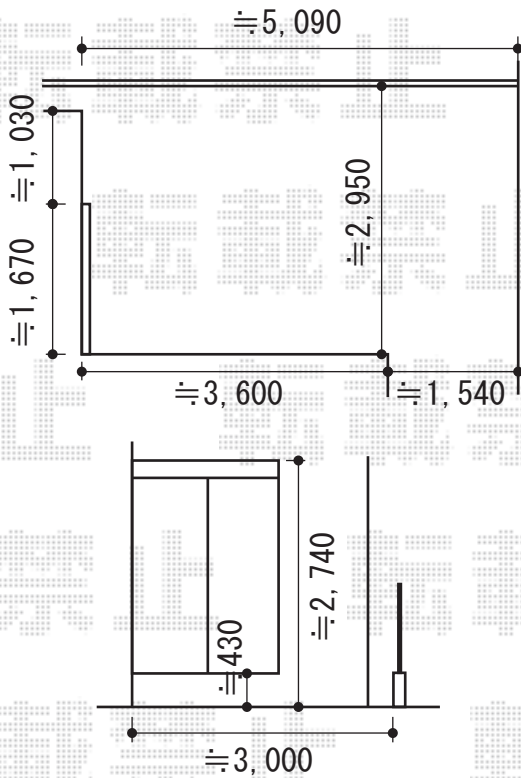

## プレシオSPORT?積雪~20cm対応

Value Select プレシオSPORT積雪~20cm対応

幅=2,700mm

奥行=5,052mm

色：ノーブルステン

屋根材：熱線遮断ポリカーボネート（スカイブルーマット調）

柱仕様：ハイルーフ仕様（有効高 約2,250mm）

現場状況や作図制限により概略図の内容と多少の違いが生じることがございます。  
施工時は、現場優先とさせて頂きたく思いますので、お立会い頂き、  
最終のご指示のほど、何卒、宜しくお願い致します。