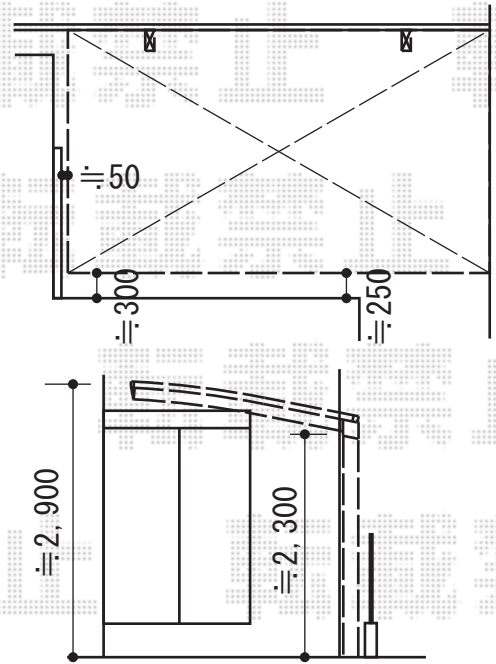

## プレシオSPORT?積雪~20cm対応

Value Select プレシオSPORT積雪~20cm対応

幅=2,700mm

奥行=5,052mm

色：ノーブルステン

屋根材：熱線遮断ポリカーボネート（スカイブルーマット調）

柱仕様：ハイルーフ仕様（有効高 約2,250mm）

現場状況や作図制限により概略図の内容と多少の違いが生じることがございます。  
施工時は、現場優先とさせて頂きたく思いますので、お立会い頂き、  
最終のご指示のほど、何卒、宜しくお願い致します。