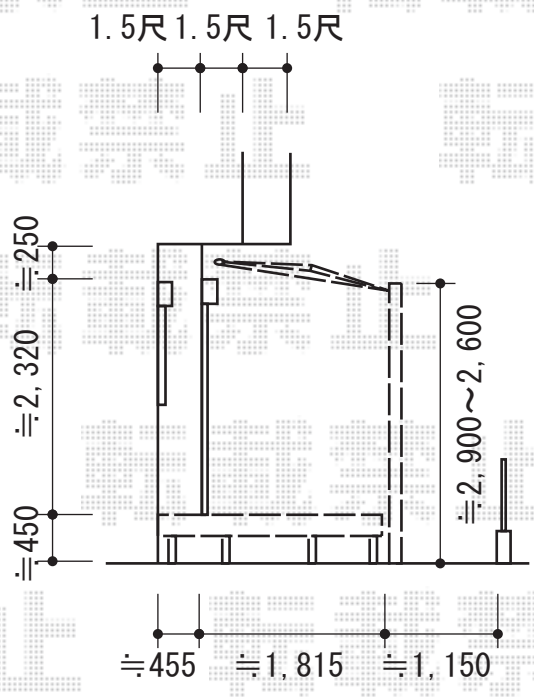

# 彩樹A型 ボックスタイプ 手動式

トステム リコステージII ステップ1段  
色：ダークブラウン

ウッドデッキ床高さは  
建物サッシ下  
≒450に納めます

トステム 彩樹A型 ボックスタイプ 手動式  
間口=関東間2.0間 (3,620mm)  
出幅=1,500mm  
本体色：シャイングレー  
キャンバス色：アクリル (ブリティッシュグリーン)  
駆動：外観左側  
クランクハンドル：1000タイプ  
オプション：化粧カバー (柱用) ・ (ケース用2.0間) (バロックチーク)

現場状況や作図制限により概略図の内容と多少の違いが生じることがございます。  
施工時は、現場優先とさせて頂きたく思いますので、お立会い頂き、  
最終のご指示のほど、何卒、宜しくお願い致します。

**EX-SHOP**  
HTTP://WWW.EX-SHOP.NET  
担当：八浦