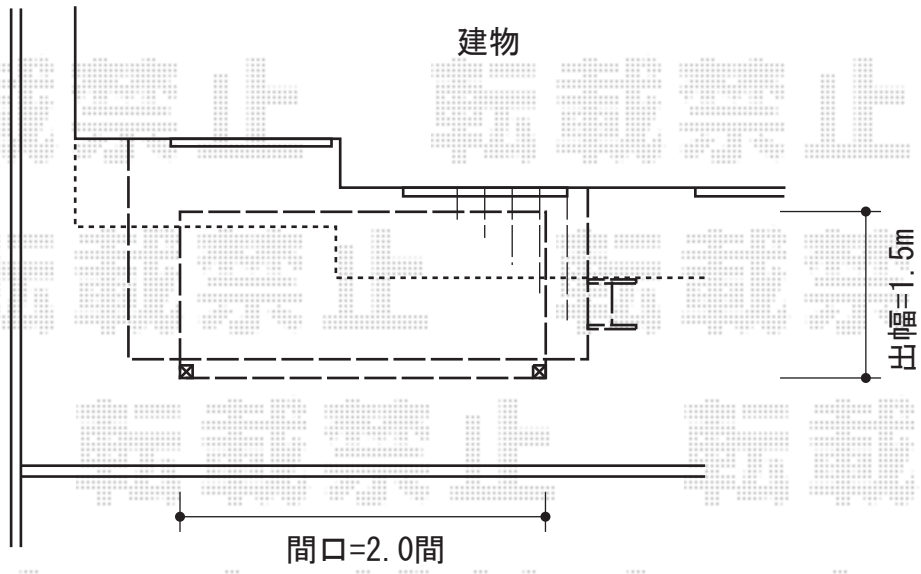

# 彩樹A型 ボックスタイプ 手動式

トステム リコステージII ステップ1段  
色：ダークブラウン

ウッドデッキ床高さは  
建物サッシ下  
≒450に納めます

トステム 彩樹A型 ボックスタイプ 手動式  
間口=関東間2.0間 (3,620mm)  
出幅=1,500mm  
本体色：シャイングレー  
キャンバス色：アクリル (ブリティッシュグリーン)  
駆動：外観左側  
クランクハンドル：1000タイプ  
オプション：化粧カバー (柱用) ・ (ケース用2.0間) (バロックチーク)

現場状況や作図制限により概略図の内容と多少の違いが生じることがございます。  
施工時は、現場優先とさせて頂きたく思いますので、お立会い頂き、  
最終のご指示のほど、何卒、宜しくお願い致します。

**EX-SHOP**  
HTTP://WWW.EX-SHOP.NET  
担当：八浦