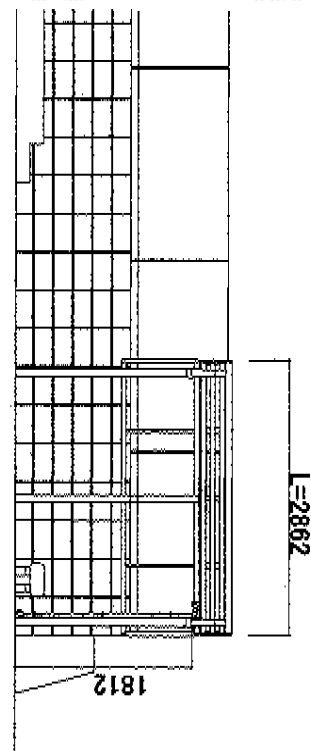

カーブポートシグマIII ミニ 積雪～30cm対応

隣地境界

隣地境界

トステム カーブポートシグマIII ミニ 積雪～30cm対応
 幅=1,801mm 奥行=2,862mm 色：シャイングレー
 屋根材：ガリレポリカ（クリアマット/すりガラス調）
 柱仕様：標準柱仕様（有効高 約1,800mm）
 トステム サイドパネル 1段
 本体：H800 29タイプ用
 パネル材：ガリレポリカ（クリアマット/すりガラス調）
 色：シャイングレー