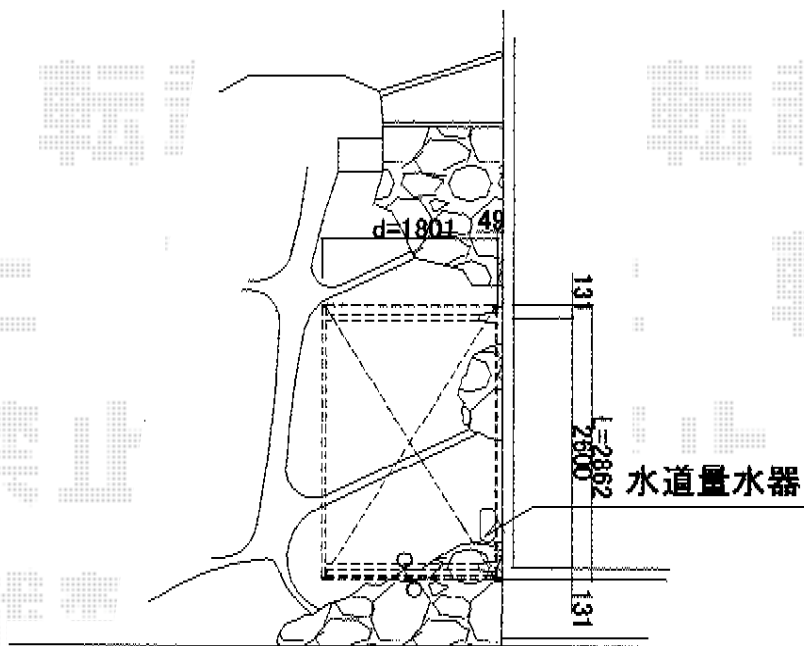

カーブポートシグマIII ミニ 積雪～30cm対応

隣地境界

隣地境界

トステム カーブポートシグマIII ミニ 積雪～30cm対応
 幅=1,801mm 奥行=2,862mm 色：シャイングレー
 屋根材：ガリレポリカ（クリアマット/すりガラス調）
 柱仕様：標準柱仕様（有効高 約1,800mm）
 トステム サイドパネル 1段
 本体：H800 29タイプ用
 パネル材：ガリレポリカ（クリアマット/すりガラス調）
 色：シャイングレー

現場状況や作図制限により概略図の内容と多少の違いが生じることがございます。
 施工時は、現場優先とさせていただきますので、お立会い頂き、
 最終のご指示のほど、何卒、宜しくお願い致します。

EX-SHOP
[HTTP://WWW.EX-SHOP.NET](http://www.ex-shop.net)

担当：小林

全ての著作権は、エクスショップに帰属します。当社とのお取引目的外の使用・複製・転載禁止となっております。