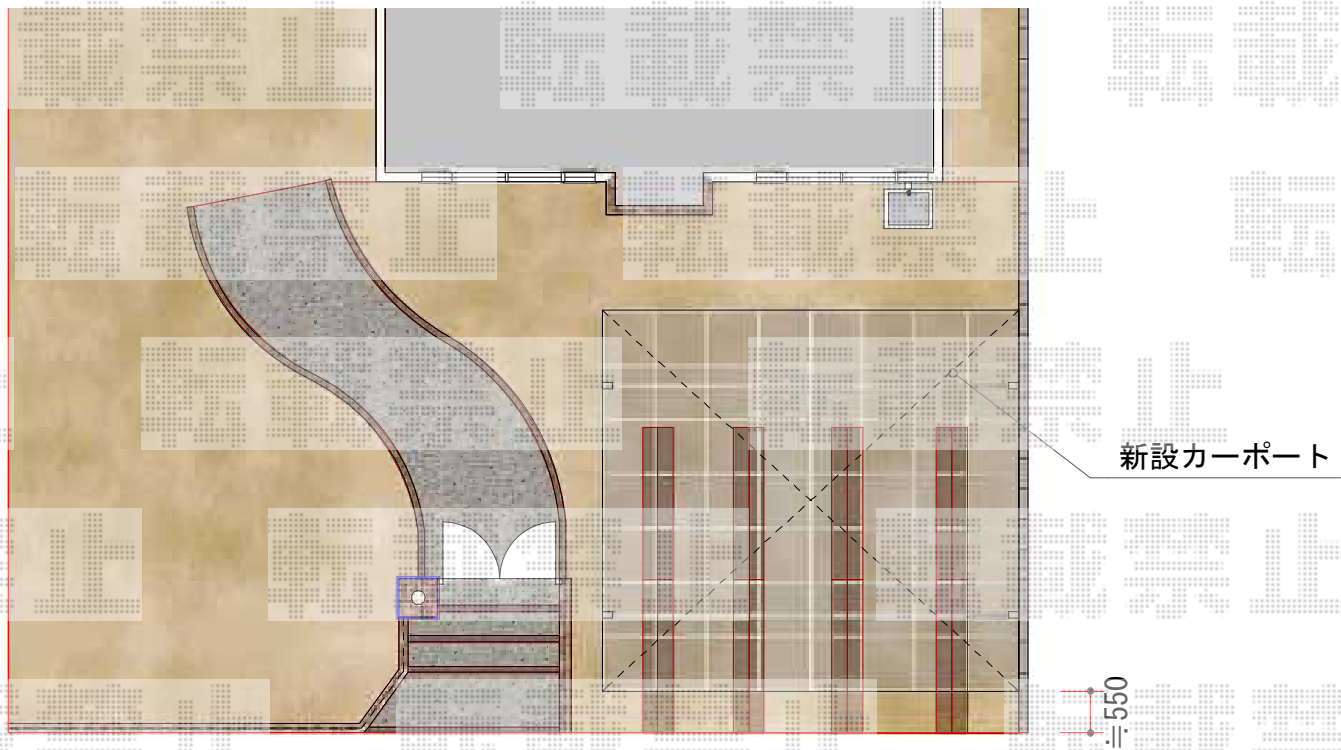

カーブポートシグマIII ワイド 積雪～20cm対応

トステム カーブポートシグマIII ワイド 積雪～30cm対応  
幅=5,443mm  
奥行=4,980mm  
色：シャイングレー  
屋根材：ポリカーボネート（ブルースモーク）  
柱仕様：ロング柱28仕様（有効高 約2,800mm）

現場状況や作図制限により概略図の内容と多少の違いが生じることがございます。  
施工時は、現場優先とさせて頂きたく思いますので、お立会い頂き、  
最終のご指示のほど、何卒、宜しくお願い致します。