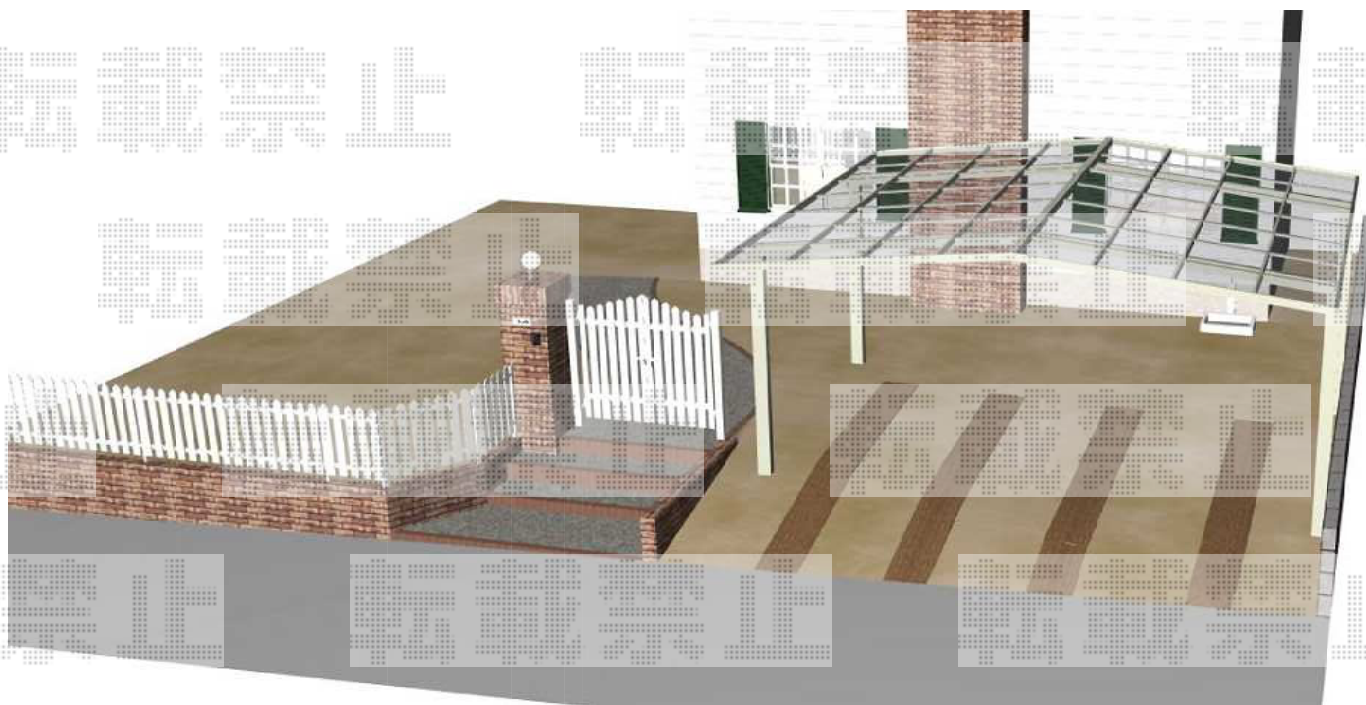

カーブポートシグマIII ワイド 積雪～20cm対応

トステム カーブポートシグマIII ワイド 積雪～30cm対応  
幅=5,443mm  
奥行=4,980mm  
色：シャイングレー  
屋根材：ポリカーボネート（ブルースモーク）  
柱仕様：ロング柱28仕様（有効高 約2,800mm）

現場状況や作図制限により概略図の内容と多少の違いが生じることがございます。  
施工時は、現場優先とさせて頂きたく思いますので、お立会い頂き、  
最終のご指示のほど、何卒、宜しくお願い致します。