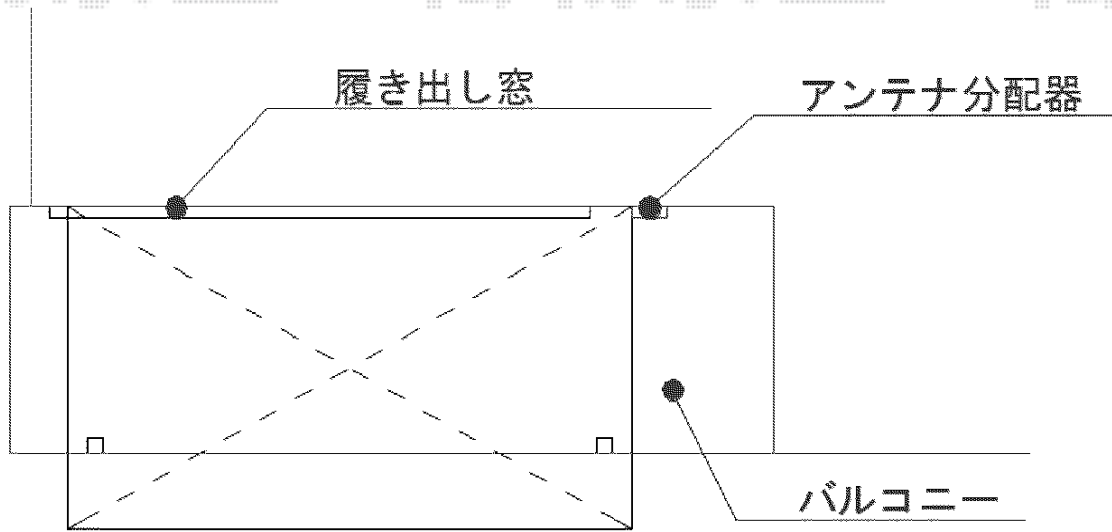

プレシオステラス R型 屋根タイプ 積雪～20cm対応

Value Select 吊り下げ式物干し標準2本入り
オプション：吊り下げ式物干し
色：ノーブルステン

Value Select プレシオステラス R型 屋根タイプ 積雪～20cm対応
間口=関東間1.5間（柱芯々2,575mm 屋根幅2,760mm）
出幅=5尺（1,470mm）
色：ノーブルステン
屋根材：熱線遮断ポリカーボネート（スカイブルーマット調）
柱仕様：柱奥行移動タイプ（柱2本）
施工方法：上止め