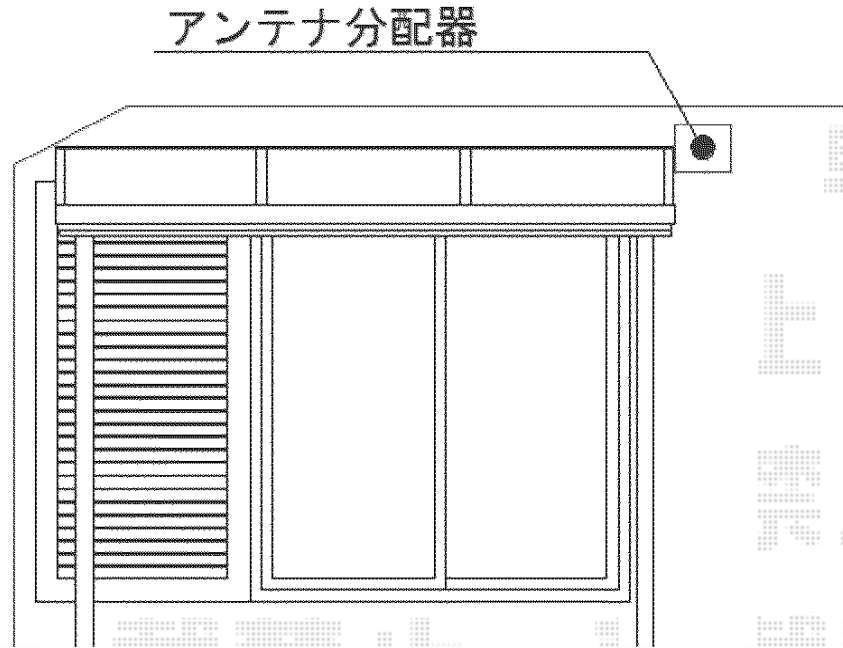

プレシオステラス R型 屋根タイプ 積雪～20cm対応

Value Select 吊り下げ式物干し標準2本入り
オプション：吊り下げ式物干し
色：ノーブルステン

Value Select プレシオステラス R型 屋根タイプ 積雪～20cm対応
間口=関東間1.5間（柱芯々2,575mm 屋根幅2,760mm）
出幅=5尺（1,470mm）
色：ノーブルステン
屋根材：熱線遮断ポリカーボネート（スカイブルーマット調）
柱仕様：柱奥行移動タイプ（柱2本）
施工方法：上止め