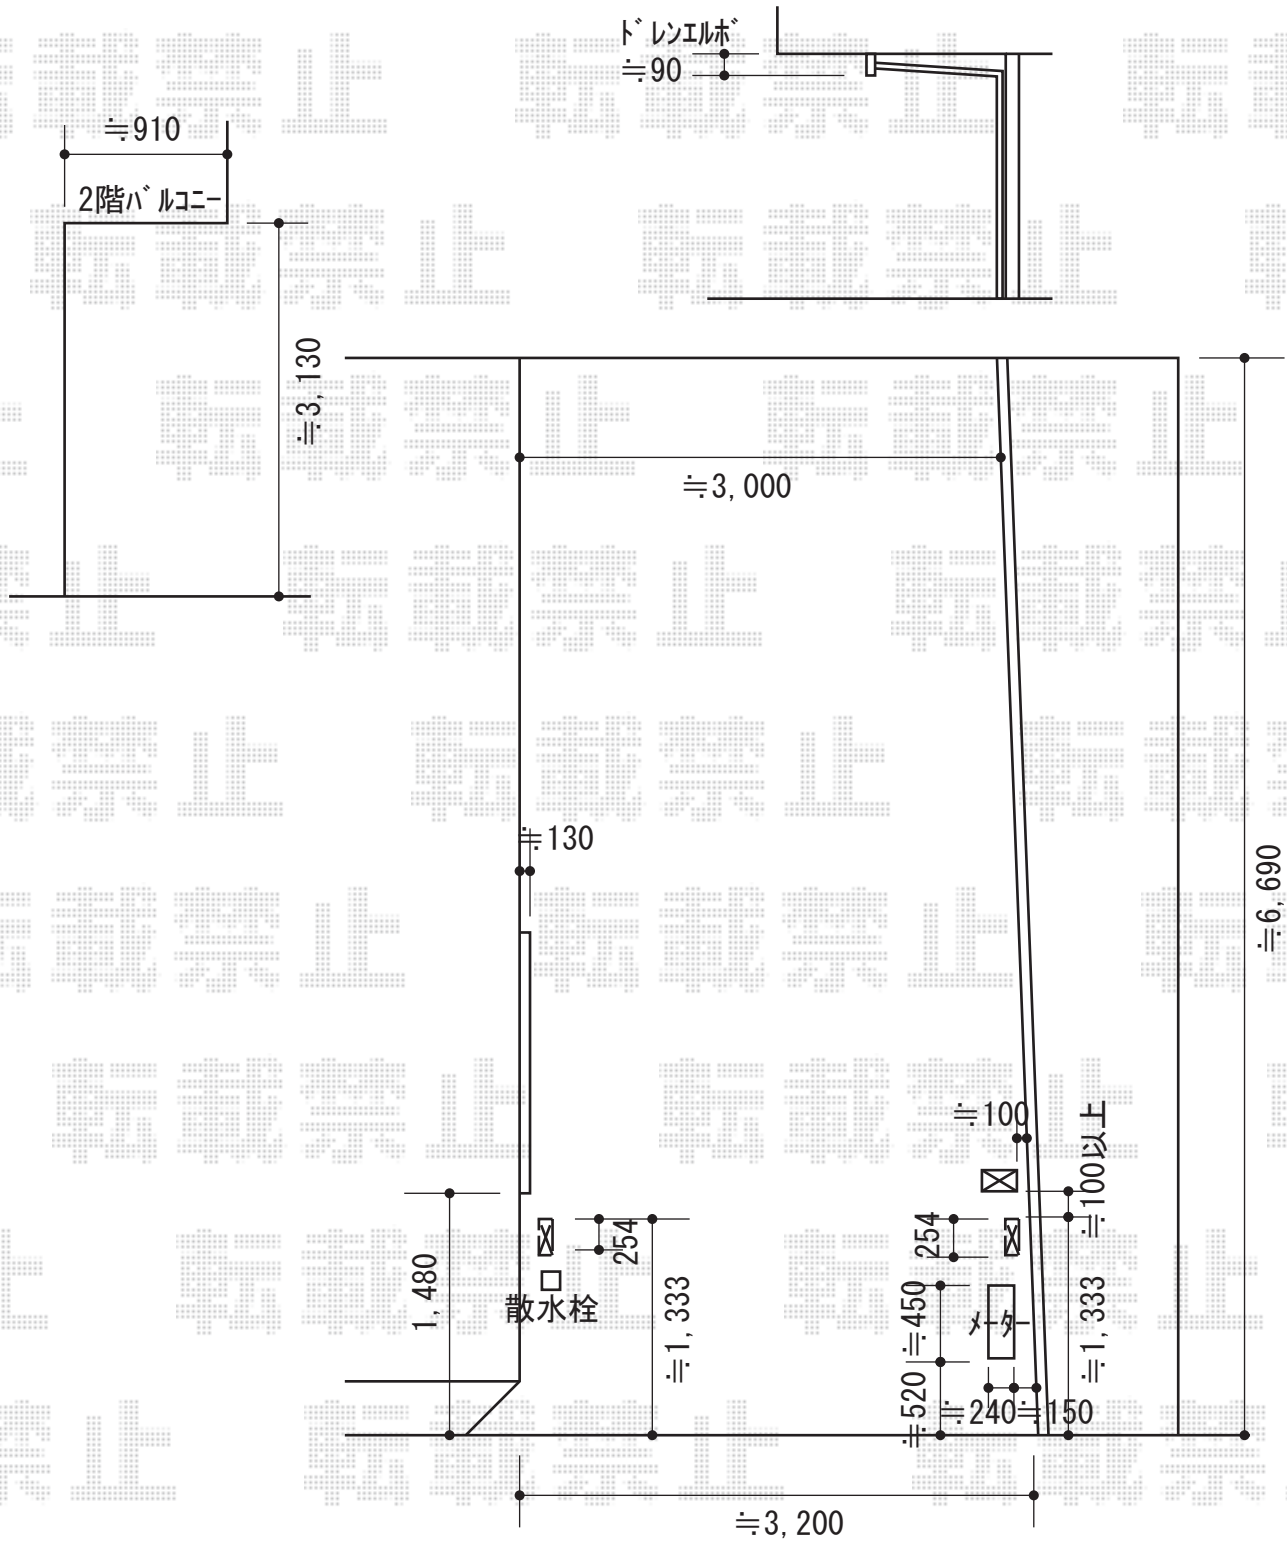

# カーポート・カーゲート

トステム カーポートシグマIII 積雪~30cm対応  
 幅=2,401mm  
 奥行=5,686mm  
 色：オータムブラウン  
 屋根材：熱線吸収ポリカーボネート（ライトブルーマット調）  
 柱仕様：ロング柱23仕様（有効高 約2,300mm）

TOEX オーバードアS1型 手動式  
 本体（W×H）=（2,950mm×1,000mm）  
 色：オータムブラウン  
 柱仕様：1000（ハイルーフ仕様 有効通過高さ 2,150mm）  
 駆動：手動式