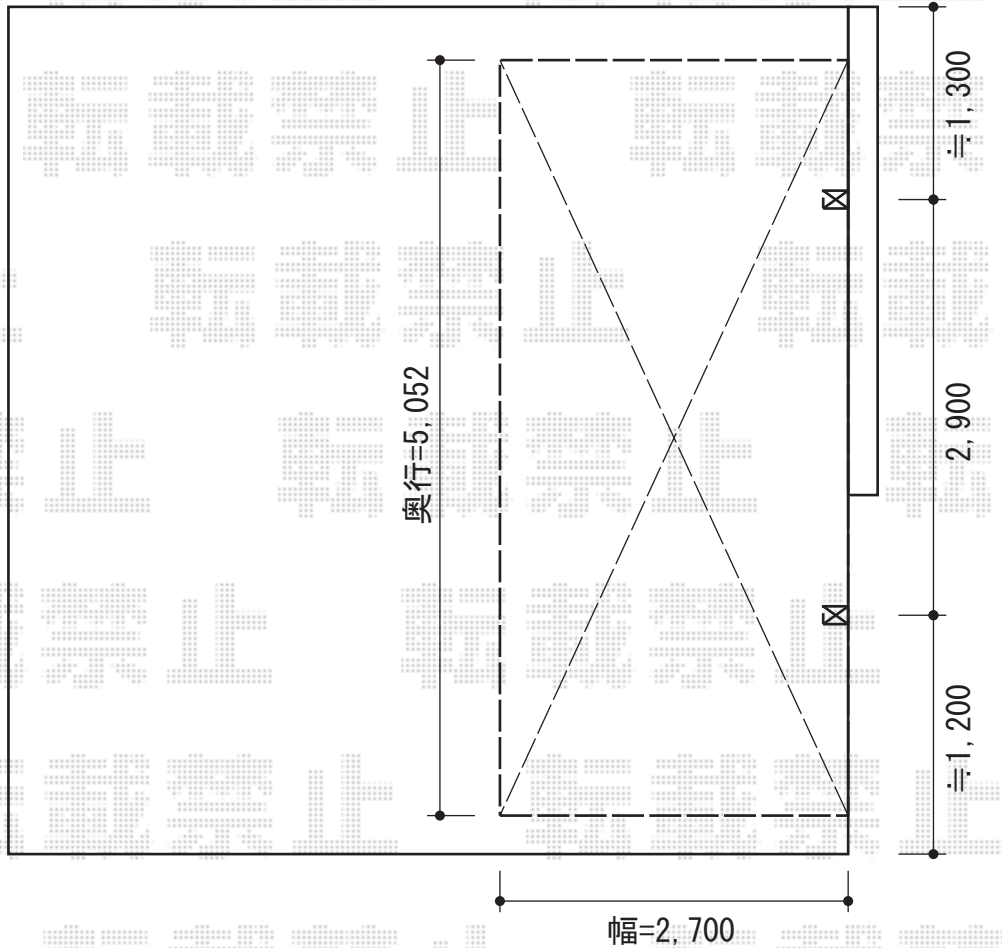

プレシオスポーツ 積雪～20cm対応

Value Select プレシオスポーツ積雪～20cm対応
幅=2700mm
奥行=5052mm
色：ノーブルステン
屋根材：ポリカーボネート（スカイブルー）
柱仕様：ハイルーフ仕様（有効高さ2,250mm）

現場状況や作図制限により概略図の内容と多少の違いが生じることがございます。
施工時は、現場優先とさせて頂きたく思いますので、お立会い頂き、
最終のご指示のほど、何卒、宜しくお願い致します。