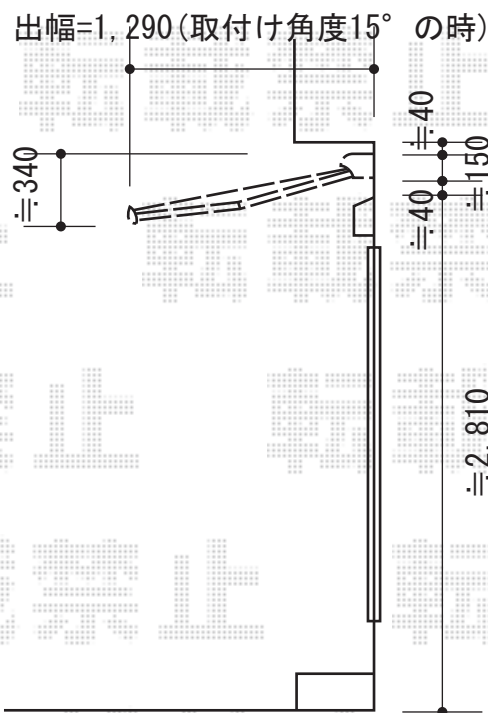

# 彩鳥C型 ボックスタイプ 手動式

トステム 彩鳥C型 ボックスタイプ 手動式  
 間口=関東間2.5間 (4,550mm)  
 出幅=1,250mm  
 本体色：シャイングレー  
 キャンバス色：アクリル (グリーンライン)  
 駆動：【特注】外観左側駆動  
 クランクハンドル：長さ1,500mm  
 追加部材：ベースプレートセット

現場状況や作図制限により概略図の内容と多少の違いが生じることがございます。  
 施工時は、現場優先とさせて頂きたく思いますので、お立会い頂き、  
 最終のご指示のほど、何卒、宜しくお願い致します。