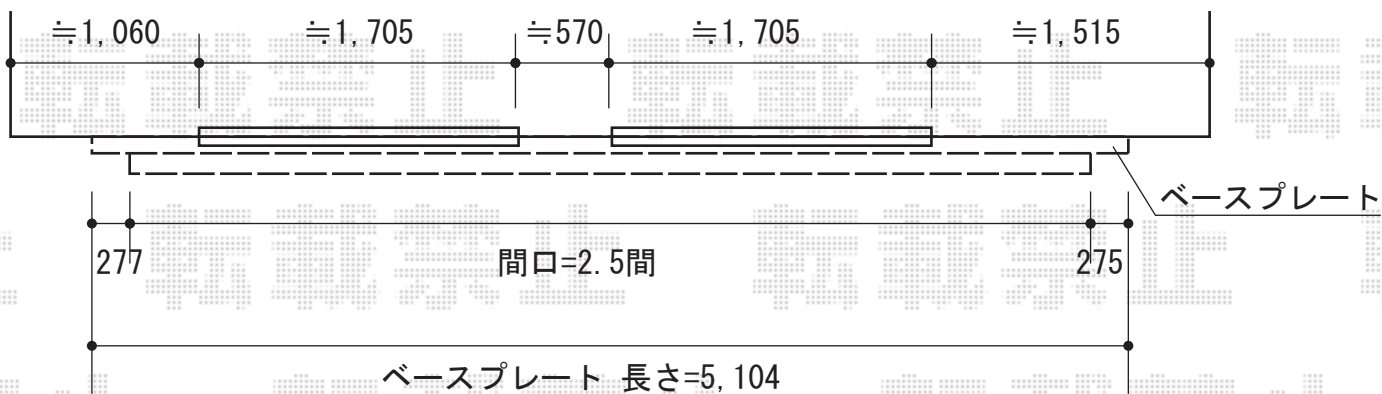

# 彩鳥C型 ボックスタイプ 手動式

トステム 彩鳥C型 ボックスタイプ 手動式  
 間口=関東間2.5間 (4,550mm)  
 出幅=1,250mm  
 本体色：シャイングレー  
 キャンバス色：アクリル (グリーンライン)  
 駆動：【特注】外観左側駆動  
 クランクハンドル：長さ1,500mm  
 追加部材：ベースプレートセット

現場状況や作図制限により概略図の内容と多少の違いが生じることがございます。  
 施工時は、現場優先とさせて頂きたく思いますので、お立会い頂き、  
 最終のご指示のほど、何卒、宜しくお願い致します。