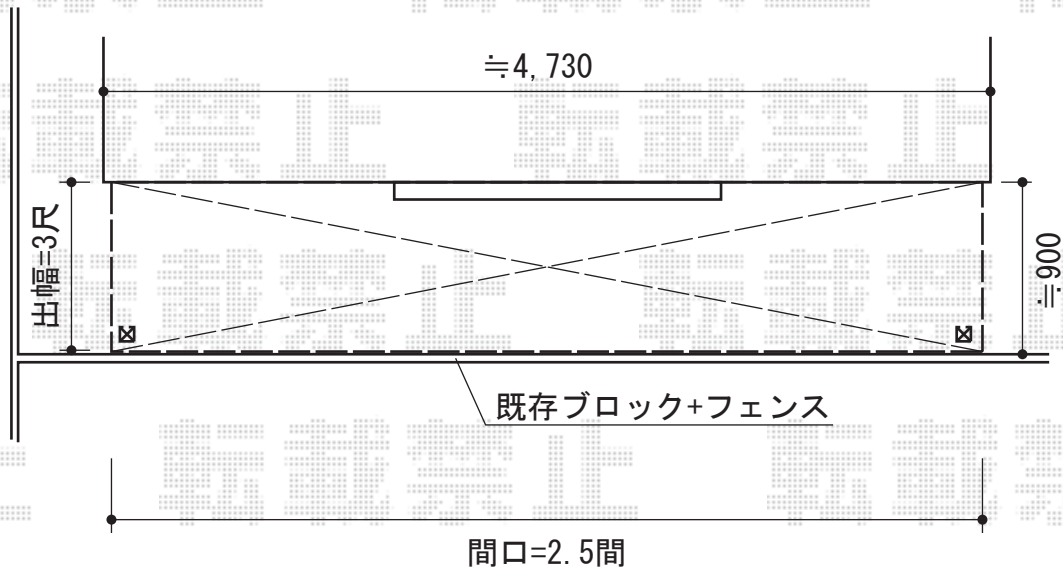

ライザーテラスII F型 テラスタイプ 単体 積雪～20cm対応

トステム 全面パネル 1段
 色：ホワイト
 パネル材：ポリカーボネート（クリアマット・すりガラス調）
 追加部材：〈仮〉全面パネルふさぎ材¥15,200

トステム ライザーテラスII F型 テラスタイプ 単体 積雪～20cm対応
 間口=関東間2.5間通し（柱芯々4,350mm 屋根幅4,570mm）
 出幅=3尺（885mm）
 色：ホワイト
 屋根材：ポリカーボネート（クリアマット・すりガラス調）
 柱仕様：柱位置固定タイプ（柱2本）
 施工方法：上止め

現場状況や作図制限により概略図の内容と多少の違いが生じることがございます。
 施工時は、現場優先とさせて頂きたく思いますので、お立会い頂き、
 最終のご指示のほど、何卒、宜しくお願い致します。

EX-SHOP
 HTTP://WWW.EX-SHOP.NET

担当：本田