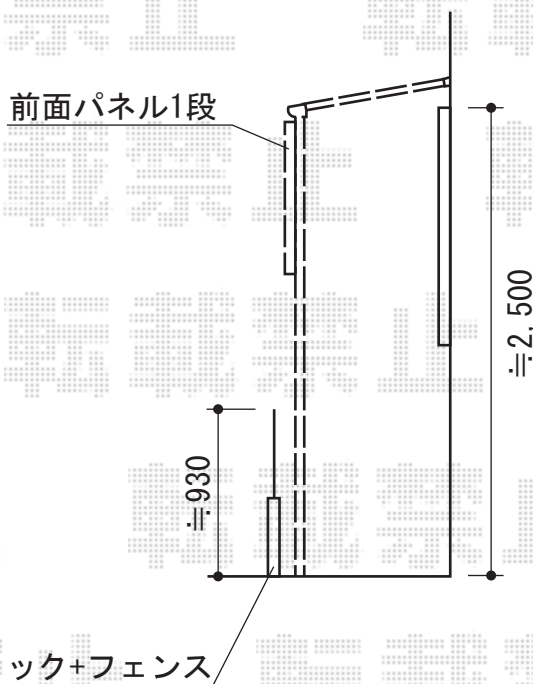

ライザーテラスII F型 テラスタイプ 単体 積雪～20cm対応

トステム 全面パネル 1段
 色：ホワイト
 パネル材：ポリカーボネート（クリアマット・すりガラス調）
 追加部材：〈仮〉全面パネルふさぎ材¥15,200

トステム ライザーテラスII F型 テラスタイプ 単体 積雪～20cm対応
 間口=関東間2.5間通し（柱芯々4,350mm 屋根幅4,570mm）
 出幅=3尺（885mm）
 色：ホワイト
 屋根材：ポリカーボネート（クリアマット・すりガラス調）
 柱仕様：柱位置固定タイプ（柱2本）
 施工方法：上止め

現場状況や作図制限により概略図の内容と多少の違いが生じることがございます。
 施工時は、現場優先とさせて頂きたく思いますので、お立会い頂き、
 最終のご指示のほど、何卒、宜しくお願い致します。

EX-SHOP
 HTTP://WWW.EX-SHOP.NET

担当：本田