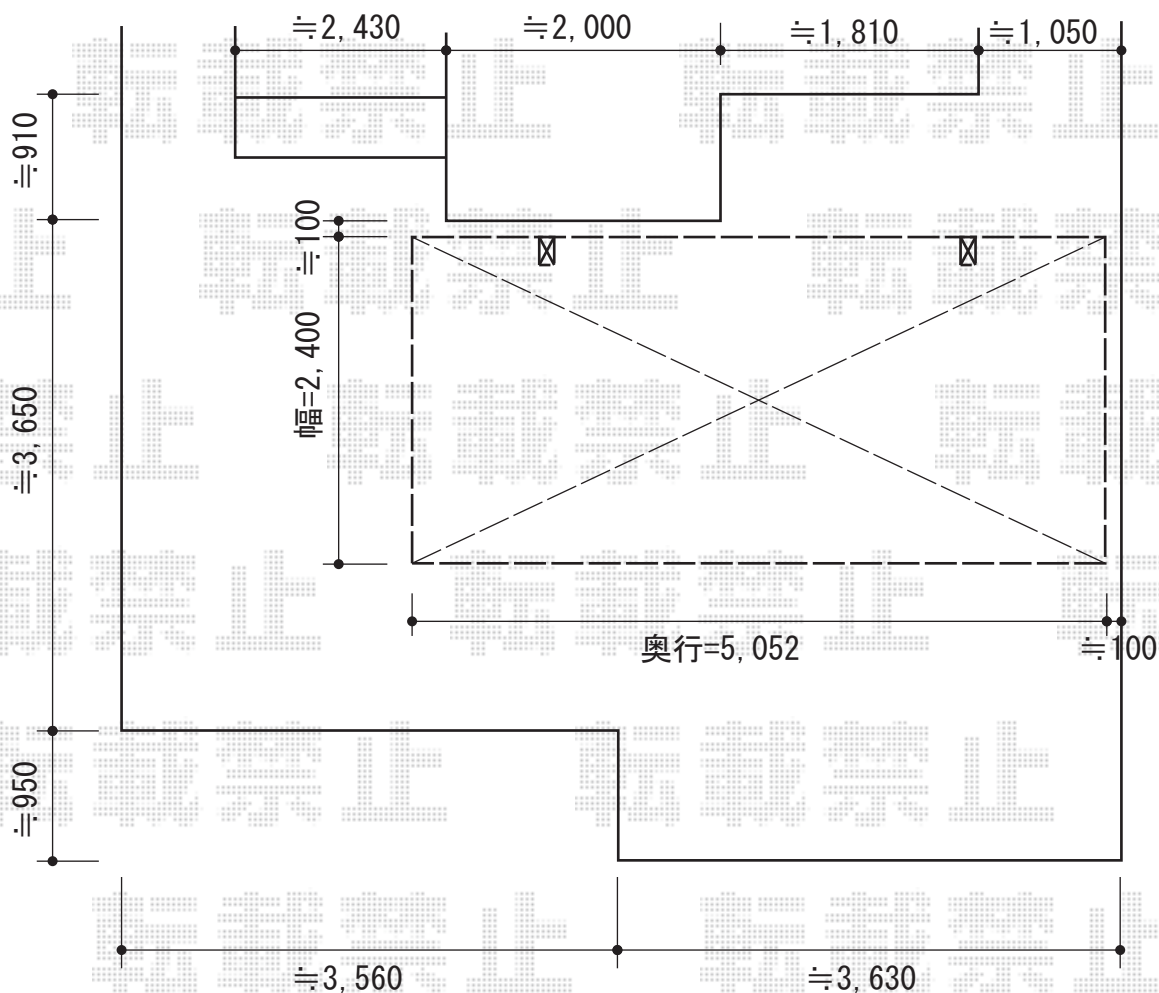

プレシオSPORT 積雪~20cm対応

Value Select プレシオSPORT 積雪~20cm対応  
幅=5,052mm  
奥行=2,400mm  
色：チャコールブラック  
屋根材：ポリカーボネート（スカイブルー）  
柱仕様：ハイルーフ仕様（有効高 約2,250mm）

現場状況や作図制限により概略図の内容と多少の違いが生じることがございます。  
施工時は、現場優先とさせて頂きたく思いますので、お立会い頂き、  
最終のご指示のほど、何卒、宜しくお願い致します。