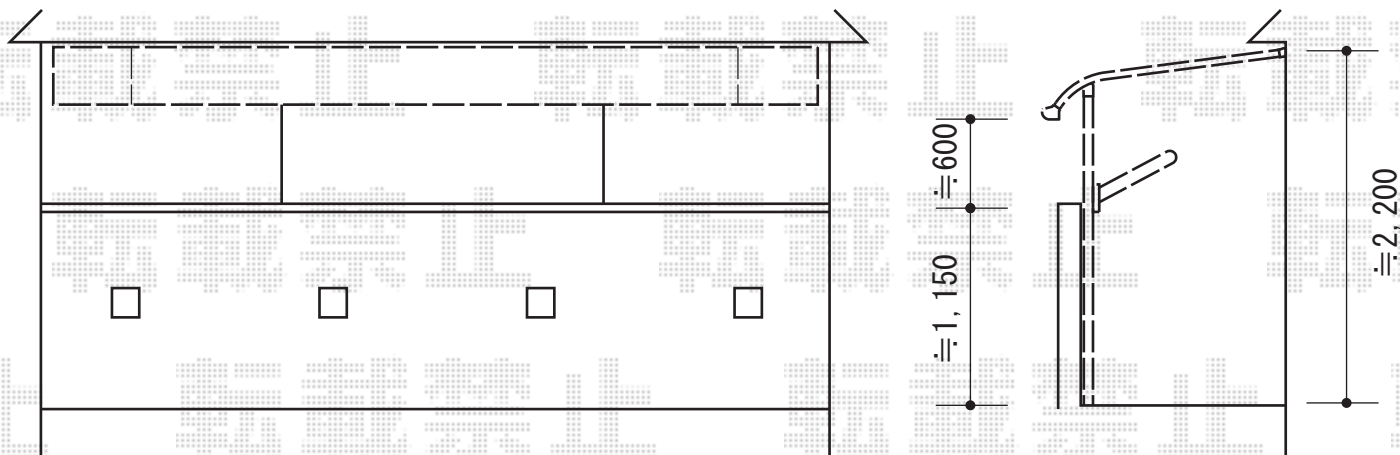

# ライザーテラスII R型 屋根タイプ 単体 積雪~20cm対応

トステム ライザーテラスII R型 テラスタイプ 単体 積雪~20cm対応  
 間口=関東間2.5間 (柱芯々4,350mm 屋根幅4,570mm)  
 出幅=5尺 (1,485mm)  
 色：ホワイト  
 屋根材：ポリカーボネート (クリアマット・すりガラス調)  
 柱仕様：柱奥行移動タイプ (柱2本)  
 施工方法：上止め  
 オプション：壁付け物干し 標準 2本入