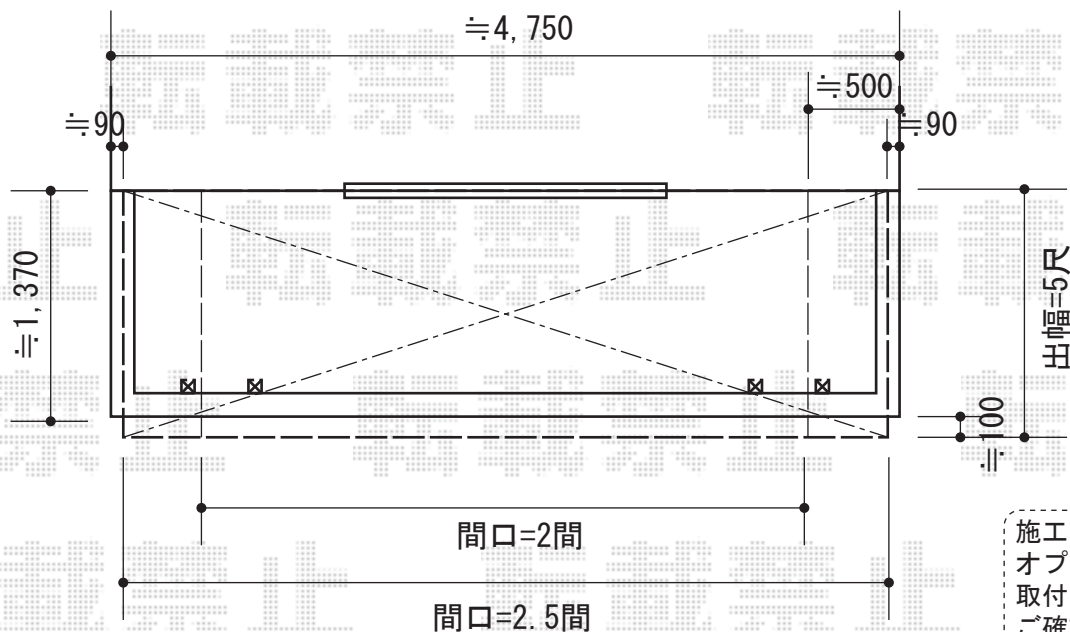

# ライザーテラスII R型 屋根タイプ 単体 積雪~20cm対応

トステム ライザーテラスII R型 テラスタイプ 単体 積雪~20cm対応  
 間口=関東間2.5間 (柱芯々4,350mm 屋根幅4,570mm)  
 出幅=5尺 (1,485mm)  
 色：ホワイト  
 屋根材：ポリカーボネート (クリアマット・すりガラス調)  
 柱仕様：柱奥行移動タイプ (柱2本)  
 施工方法：上止め  
 オプション：壁付け物干し 標準 2本入

現場状況や作図制限により概略図の内容と多少の違いが生じることがございます。  
 施工時は、現場優先とさせて頂きたく思いますので、お立会い頂き、  
 最終のご指示のほど、何卒、宜しくお願い致します。

EX-SHOP  
[HTTP://WWW.EX-SHOP.NET](http://www.ex-shop.net)

担当：本田